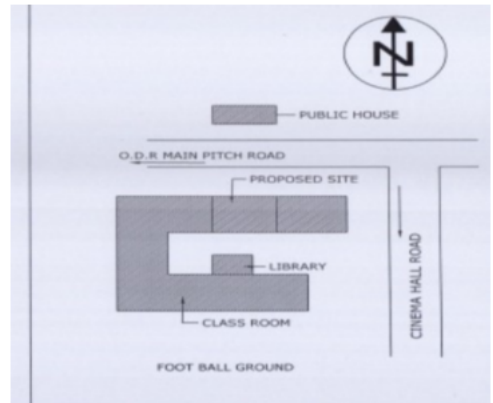

নির্বাচক নিবন্ধন আধিকারিকের স্বাক্ষর

Nazri Naksha

Google Map View

Polling Station Building Front View

Polling Station Front View

Cad View

Key MAP View

1 নাম : মঞ্জুড়া কুস্তকার স্বামীর নাম: গোষ্ঠগোপাল কুস্তকার বাড়ির নং : n0105 বয়স : 41 লিঙ্গ : মহিলা	DHC2685410 ফটো উপলব্ধ	2 নাম : গোষ্ঠগোপাল কুস্তকার পিতার নাম: বনমালী কুস্তকার বাড়ির নং : n0105 বয়স : 39 লিঙ্গ : পুরুষ	DHC2517449 ফটো উপলব্ধ	3 নাম : জয়ন্ত কুস্তকার পিতার নাম: নাড়গোপাল কুস্তকার বাড়ির নং : n0105 বয়স : 34 লিঙ্গ : পুরুষ	RTE1194976 ফটো উপলব্ধ
4 নাম : কৃষ্ণা কুস্তকার স্বামীর নাম: নাড়গোপাল কুস্তকার বাড়ির নং : n0105 বয়স : 53 লিঙ্গ : মহিলা	WB/36/244/030065 ফটো উপলব্ধ	5 নাম : পাপিয়া দত্ত(কুস্তকার) স্বামীর নাম: জয়ন্ত কুস্তকার বাড়ির নং : n0105 বয়স : 33 লিঙ্গ : মহিলা	RTE1704568 ফটো উপলব্ধ	6 নাম : নরুগোপাল পিতার নাম: বনমালী কুস্তকার বাড়ির নং : n0105 বয়স : 59 লিঙ্গ : পুরুষ	RTE1946359 ফটো উপলব্ধ
7 নাম : রূপালী সামুই স্বামীর নাম: সোমনাথ সামুই বাড়ির নং : বিবড়া বয়স : 23 লিঙ্গ : মহিলা	RTE2127165 ফটো উপলব্ধ	8 নাম : অর্পিতা কুস্তকার পিতার নাম: গোষ্ঠ গোপাল কুস্তকার বাড়ির নং : এন0105 বয়স : 21 লিঙ্গ : মহিলা	RTE2284487 ফটো উপলব্ধ	9 নাম : অপূর্ব কুস্তকার পিতার নাম: গোষ্ঠগোপাল কুস্তকার বাড়ির নং : এন0105 বয়স : 22 লিঙ্গ : পুরুষ	RTE2147395 ফটো উপলব্ধ
10 নাম : সুপ্রিয়া দত্ত স্বামীর নাম: সদানন্দ দত্ত বাড়ির নং : এন0208 বয়স : 28 লিঙ্গ : মহিলা	RTE2254829 ফটো উপলব্ধ	11 নাম : সদানন্দ দত্ত পিতার নাম: সত্যঞ্জয় দত্ত বাড়ির নং : n0069 বয়স : 31 লিঙ্গ : পুরুষ	RTE1442524 ফটো উপলব্ধ	12 নাম : মৃত্যঞ্জয় দত্ত পিতার নাম: রসময় দত্ত বাড়ির নং : n0069 বয়স : 65 লিঙ্গ : পুরুষ	RTE1933712 ফটো উপলব্ধ
13 নাম : সৌমেন আচার্য পিতার নাম: নিতাই আচার্য বাড়ির নং : n0234 বয়স : 34 লিঙ্গ : পুরুষ	RTE1194950 ফটো উপলব্ধ	14 নাম : পুতুল আচার্য (চক্রবর্তী) স্বামীর নাম: নিতাই আচার্য বাড়ির নং : n0252 বয়স : 48 লিঙ্গ : মহিলা	WB/36/244/231110 ফটো উপলব্ধ	15 নাম : সুদর্শন কুস্তকার পিতার নাম: সহদেব কুস্তকার বাড়ির নং : n0308 বয়স : 28 লিঙ্গ : পুরুষ	RTE1686401 ফটো উপলব্ধ
16 নাম : ভজন কুস্তকার পিতার নাম: কালিপদ কুস্তকার বাড়ির নং : n0145 বয়স : 53 লিঙ্গ : পুরুষ	WB/36/244/030011 ফটো উপলব্ধ	17 নাম : শেফালী কুস্তকার স্বামীর নাম: কালিপদ কুস্তকার বাড়ির নং : n0145 বয়স : 79 লিঙ্গ : মহিলা	WB/36/244/030012 ফটো উপলব্ধ	18 নাম : ভোলানাথ কুস্তকার পিতার নাম: সুধীর কুস্তকার বাড়ির নং : n0111 বয়স : 39 লিঙ্গ : পুরুষ	DHC2517365 ফটো উপলব্ধ
19 নাম : সাবিত্রী কুস্তকার স্বামীর নাম: সুধীর কুস্তকার বাড়ির নং : n0111 বয়স : 72 লিঙ্গ : মহিলা	WB/36/244/030461 ফটো উপলব্ধ	20 নাম : চাঁপা কুস্তকার স্বামীর নাম: মথুর কুস্তকার বাড়ির নং : n0110 বয়স : 46 লিঙ্গ : মহিলা	DHC1522598 ফটো উপলব্ধ	21 নাম : সুবল কুস্তকার পিতার নাম: ভবতোষ কুস্তকার বাড়ির নং : n0109 বয়স : 34 লিঙ্গ : পুরুষ	RTE1102151 ফটো উপলব্ধ
22 নাম : মধুসূদন কুস্তকার পিতার নাম: সহদেব কুস্তকার বাড়ির নং : n0092 বয়স : 35 লিঙ্গ : পুরুষ	RTE1102227 ফটো উপলব্ধ	23 নাম : নন্দরানী কুস্তকার স্বামীর নাম: নারান কুস্তকার বাড়ির নং : n0092 বয়স : 61 লিঙ্গ : মহিলা	WB/36/244/030009 ফটো উপলব্ধ	24 নাম : শিবানী কুস্তকার পিতার নাম: বলরাম কুস্তকার বাড়ির নং : n0092 বয়স : 38 লিঙ্গ : মহিলা	DHC2685493 ফটো উপলব্ধ
25 নাম : তুলু কুস্তকার স্বামীর নাম: নিমাই কুস্তকার বাড়ির নং : n0092 বয়স : 44 লিঙ্গ : মহিলা	DHC2685477 ফটো উপলব্ধ	26 নাম : নিমাই কুস্তকার পিতার নাম: বলরাম কুস্তকার বাড়ির নং : n0092 বয়স : 53 লিঙ্গ : পুরুষ	WB/36/244/030086 ফটো উপলব্ধ	27 নাম : জয়দেব কুস্তকার পিতার নাম: চক্রধর কুস্তকার বাড়ির নং : n0066 বয়স : 46 লিঙ্গ : পুরুষ	DHC1520873 ফটো উপলব্ধ
28 নাম : বুদ্ধদেব কুস্তকার পিতার নাম: চক্রধর কুস্তকার বাড়ির নং : n0066 বয়স : 52 লিঙ্গ : পুরুষ	WB/36/244/030516 ফটো উপলব্ধ	29 নাম : ভারতী কুস্তকার স্বামীর নাম: চক্রধর কুস্তকার বাড়ির নং : n0066 বয়স : 73 লিঙ্গ : মহিলা	WB/36/244/030517 ফটো উপলব্ধ	30 নাম : গায়ত্রী কুস্তকার স্বামীর নাম: সহদেব কুস্তকার বাড়ির নং : n0059 বয়স : 63 লিঙ্গ : মহিলা	WB/36/244/030060 ফটো উপলব্ধ