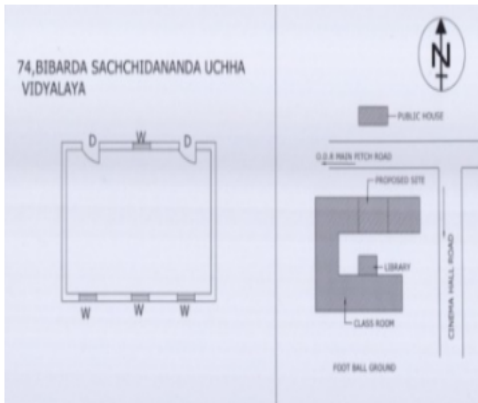

নির্বাচক নিবন্ধন আধিকারিকের স্বাক্ষর

Nazri Naksha

Google Map View

Polling Station Building Front View

Polling Station Front View

Cad View

Key MAP View

1 নাম : মঞ্জুড়া কুস্তকার স্বামীর নাম: গোষ্ঠগোপাল কুস্তকার বাড়ির নং : n0105 বয়স : 41 লিঙ্গ : মহিলা	DHC2685410 ফটো উপলব্ধ	2 নাম : গোষ্ঠগোপাল কুস্তকার পিতার নাম: বনমালী কুস্তকার বাড়ির নং : n0105 বয়স : 39 লিঙ্গ : পুরুষ	DHC2517449 ফটো উপলব্ধ	3 নাম : জয়ন্ত কুস্তকার পিতার নাম: নাড়গোপাল কুস্তকার বাড়ির নং : n0105 বয়স : 34 লিঙ্গ : পুরুষ	RTE1194976 ফটো উপলব্ধ
4 নাম : কৃষ্ণা কুস্তকার স্বামীর নাম: নাড়গোপাল কুস্তকার বাড়ির নং : n0105 বয়স : 53 লিঙ্গ : মহিলা	WB/36/244/030065 ফটো উপলব্ধ	5 নাম : পাপিয়া দত্ত(কুস্তকার) স্বামীর নাম: জয়ন্ত কুস্তকার বাড়ির নং : n0105 বয়স : 33 লিঙ্গ : মহিলা	RTE1704568 ফটো উপলব্ধ	6 নাম : নরুগোপাল পিতার নাম: বনমালী কুস্তকার বাড়ির নং : n0105 বয়স : 59 লিঙ্গ : পুরুষ	RTE1946359 ফটো উপলব্ধ
7 নাম : রূপালী সামুই স্বামীর নাম: সোমনাথ সামুই বাড়ির নং : বিবড়া বয়স : 23 লিঙ্গ : মহিলা	RTE2127165 ফটো উপলব্ধ	8 নাম : অর্পিতা কুস্তকার পিতার নাম: গোষ্ঠ গোপাল কুস্তকার বাড়ির নং : এন0105 বয়স : 21 লিঙ্গ : মহিলা	RTE2284487 ফটো উপলব্ধ	9 নাম : অপূর্ব কুস্তকার পিতার নাম: গোষ্ঠগোপাল কুস্তকার বাড়ির নং : এন0105 বয়স : 22 লিঙ্গ : পুরুষ	RTE2147395 ফটো উপলব্ধ
10 নাম : সুপ্রিয়া দত্ত স্বামীর নাম: সদানন্দ দত্ত বাড়ির নং : এন0208 বয়স : 28 লিঙ্গ : মহিলা	RTE2254829 ফটো উপলব্ধ	11 নাম : সদানন্দ দত্ত পিতার নাম: সত্যঞ্জয় দত্ত বাড়ির নং : n0069 বয়স : 31 লিঙ্গ : পুরুষ	RTE1442524 ফটো উপলব্ধ	12 নাম : মৃত্যঞ্জয় দত্ত পিতার নাম: রসময় দত্ত বাড়ির নং : n0069 বয়স : 65 লিঙ্গ : পুরুষ	RTE1933712 ফটো উপলব্ধ
13 নাম : সৌমেন আচার্য পিতার নাম: নিতাই আচার্য বাড়ির নং : n0234 বয়স : 34 লিঙ্গ : পুরুষ	RTE1194950 ফটো উপলব্ধ	14 নাম : পুতুল আচার্য (চক্রবর্তী) স্বামীর নাম: নিতাই আচার্য বাড়ির নং : n0252 বয়স : 48 লিঙ্গ : মহিলা	WB/36/244/231110 ফটো উপলব্ধ	15 নাম : সুদর্শন কুস্তকার পিতার নাম: সহদেব কুস্তকার বাড়ির নং : n0308 বয়স : 28 লিঙ্গ : পুরুষ	RTE1686401 ফটো উপলব্ধ
16 নাম : ভজন কুস্তকার পিতার নাম: কালিপদ কুস্তকার বাড়ির নং : n0145 বয়স : 53 লিঙ্গ : পুরুষ	WB/36/244/030011 ফটো উপলব্ধ	17 নাম : শেফালী কুস্তকার স্বামীর নাম: কালিপদ কুস্তকার বাড়ির নং : n0145 বয়স : 79 লিঙ্গ : মহিলা	WB/36/244/030012 ফটো উপলব্ধ	18 নাম : ভোলানাথ কুস্তকার পিতার নাম: সুধীর কুস্তকার বাড়ির নং : n0111 বয়স : 39 লিঙ্গ : পুরুষ	DHC2517365 ফটো উপলব্ধ
19 নাম : সাবিত্রী কুস্তকার স্বামীর নাম: সুধীর কুস্তকার বাড়ির নং : n0111 বয়স : 72 লিঙ্গ : মহিলা	WB/36/244/030461 ফটো উপলব্ধ	20 নাম : চাঁপা কুস্তকার স্বামীর নাম: মথুর কুস্তকার বাড়ির নং : n0110 বয়স : 46 লিঙ্গ : মহিলা	DHC1522598 ফটো উপলব্ধ	21 নাম : সুবল কুস্তকার পিতার নাম: ভবতোষ কুস্তকার বাড়ির নং : n0109 বয়স : 34 লিঙ্গ : পুরুষ	RTE1102151 ফটো উপলব্ধ
22 নাম : মধুসূদন কুস্তকার পিতার নাম: সহদেব কুস্তকার বাড়ির নং : n0092 বয়স : 35 লিঙ্গ : পুরুষ	RTE1102227 ফটো উপলব্ধ	23 নাম : নন্দরানী কুস্তকার স্বামীর নাম: নারান কুস্তকার বাড়ির নং : n0092 বয়স : 61 লিঙ্গ : মহিলা	WB/36/244/030009 ফটো উপলব্ধ	24 নাম : শিবানী কুস্তকার পিতার নাম: বলরাম কুস্তকার বাড়ির নং : n0092 বয়স : 38 লিঙ্গ : মহিলা	DHC2685493 ফটো উপলব্ধ
25 নাম : তুলু কুস্তকার স্বামীর নাম: নিমাই কুস্তকার বাড়ির নং : n0092 বয়স : 44 লিঙ্গ : মহিলা	DHC2685477 ফটো উপলব্ধ	26 নাম : নিমাই কুস্তকার পিতার নাম: বলরাম কুস্তকার বাড়ির নং : n0092 বয়স : 53 লিঙ্গ : পুরুষ	WB/36/244/030086 ফটো উপলব্ধ	27 নাম : জয়দেব কুস্তকার পিতার নাম: চক্রধর কুস্তকার বাড়ির নং : n0066 বয়স : 46 লিঙ্গ : পুরুষ	DHC1520873 ফটো উপলব্ধ
28 নাম : বুদ্ধদেব কুস্তকার পিতার নাম: চক্রধর কুস্তকার বাড়ির নং : n0066 বয়স : 52 লিঙ্গ : পুরুষ	WB/36/244/030516 ফটো উপলব্ধ	29 নাম : ভারতী কুস্তকার স্বামীর নাম: চক্রধর কুস্তকার বাড়ির নং : n0066 বয়স : 73 লিঙ্গ : মহিলা	WB/36/244/030517 ফটো উপলব্ধ	30 নাম : গায়ত্রী কুস্তকার স্বামীর নাম: সহদেব কুস্তকার বাড়ির নং : n0059 বয়স : 63 লিঙ্গ : মহিলা	WB/36/244/030060 ফটো উপলব্ধ