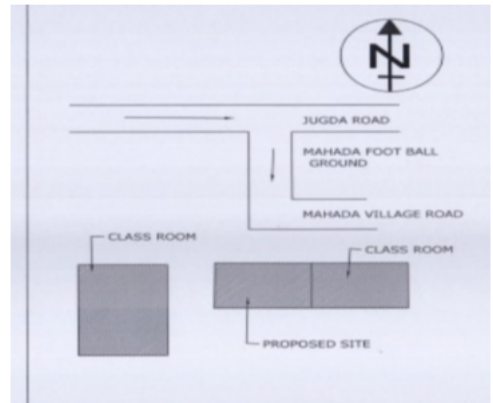

নির্বাচক নিবন্ধন আধিকারিকের স্বাক্ষর

Nazri Naksha

Google Map View

Polling Station Building Front View

Polling Station Front View

Cad View

Key MAP View

1 নাম : মঞ্জলা অধিকারী স্বামীর নাম: বুদ্ধদেব অধিকারী বাড়ির নং : n0101 বয়স : 33 লিঙ্গ : মহিলা	RTE1337195 ফটো উপলব্ধ	2 নাম : বুদ্ধদেব অধিকারী পিতার নাম: কুচিল অধিকারী বাড়ির নং : n0101 বয়স : 39 লিঙ্গ : পুরুষ	DHC2537983 ফটো উপলব্ধ	3 নাম : নন্দদুলাল অধিকারী পিতার নাম: কুচিল অধিকারী বাড়ির নং : n0101 বয়স : 51 লিঙ্গ : পুরুষ	DHC1186154 ফটো উপলব্ধ
4 নাম : ঠাণ্ডা অধিকারী স্বামীর নাম: নন্দদুলাল অধিকারী বাড়ির নং : n0101 বয়স : 51 লিঙ্গ : মহিলা	RTE1047950 ফটো উপলব্ধ	5 নাম : অন্নপূর্ণা অধিকারী স্বামীর নাম: গোপাল অধিকারী বাড়ির নং : n0101 বয়স : 77 লিঙ্গ : মহিলা	DHC1186758 ফটো উপলব্ধ	6 নাম : আকাশ অধিকারী পিতার নাম: নন্দদুলাল অধিকারী বাড়ির নং : এন0101 বয়স : 22 লিঙ্গ : পুরুষ	RTE2153799 ফটো উপলব্ধ
7 নাম : সঞ্জয় মন্ডল পিতার নাম: দিলীপ মন্ডল বাড়ির নং : ভিলেজ মহদা বয়স : 46 লিঙ্গ : পুরুষ	RTE2274595 ফটো উপলব্ধ	8 নাম : ঈশ্বর গোস্বামী পিতার নাম: নিরুত্তম গোস্বামী বাড়ির নং : এন0059 বয়স : 25 লিঙ্গ : পুরুষ	RTE1820901 ফটো উপলব্ধ	9 নাম : যজ্ঞেশ্বর গোস্বামী পিতার নাম: গৌতম গোস্বামী বাড়ির নং : এন0059 বয়স : 25 লিঙ্গ : পুরুষ	RTE1821073 ফটো উপলব্ধ
10 নাম : রুপা গোস্বামী স্বামীর নাম: নিরুত্তম গোস্বামী বাড়ির নং : n0059 বয়স : 47 লিঙ্গ : মহিলা	DHC2742401 ফটো উপলব্ধ	# 11 নাম : দীপালী গোস্বামী স্বামীর নাম: জয়দেব গোস্বামী বাড়ির নং : n0049 বয়স : 51 লিঙ্গ : মহিলা	DHC2000529 ফটো উপলব্ধ	12 নাম : দেবীপ্রসাদ গোস্বামী পিতার নাম: করালীচরণ গোস্বামী বাড়ির নং : n0049 বয়স : 80 লিঙ্গ : পুরুষ	RTE1937457 ফটো উপলব্ধ
13 নাম : সৌমেন গোস্বামী অন্যান্য: ঝরনা বাড়ির নং : N0048 বয়স : 52 লিঙ্গ : পুরুষ	RTE2007185 ফটো উপলব্ধ	14 নাম : শংকর লাল গোস্বামী পিতার নাম: সত্যকিংকর গোস্বামী বাড়ির নং : n0128 বয়স : 61 লিঙ্গ : পুরুষ	RTE2015030 ফটো উপলব্ধ	15 নাম : নয়ন গোস্বামী পিতার নাম: দেবীপ্রসাদ গোস্বামী বাড়ির নং : এন0049 বয়স : 45 লিঙ্গ : পুরুষ	DHC2000537 ফটো উপলব্ধ
16 নাম : অর্চনা গোস্বামী স্বামীর নাম: প্রবীর গোস্বামী বাড়ির নং : n0165 বয়স : 56 লিঙ্গ : মহিলা	RTE1946433 ফটো উপলব্ধ	17 নাম : গৌরিশংকর গোস্বামী পিতার নাম: প্রভাস গোস্বামী বাড়ির নং : n0025 বয়স : 41 লিঙ্গ : পুরুষ	RTE0300384 ফটো উপলব্ধ	18 নাম : চয়ন গোস্বামী পিতার নাম: সুকদেব গোস্বামী বাড়ির নং : এন0049 বয়স : 25 লিঙ্গ : পুরুষ	RTE1820810 ফটো উপলব্ধ
19 নাম : প্রবীর গোস্বামী পিতার নাম: নীলমনি গোস্বামী বাড়ির নং : n0165 বয়স : 65 লিঙ্গ : পুরুষ	WB/36/244/219576 ফটো উপলব্ধ	20 নাম : মৌমিতা গোস্বামী(চক্রবর্তী) স্বামীর নাম: বিকাশ চক্রবর্তী বাড়ির নং : n0104 বয়স : 30 লিঙ্গ : মহিলা	RTE1442680 ফটো উপলব্ধ	21 নাম : পিউ গোস্বামী স্বামীর নাম: নয়ন গোস্বামী বাড়ির নং : n0049 বয়স : 39 লিঙ্গ : মহিলা	DHC2698090 ফটো উপলব্ধ
22 নাম : সরস্বতী গোস্বামী স্বামীর নাম: দেবীপ্রসাদ গোস্বামী বাড়ির নং : n0049 বয়স : 66 লিঙ্গ : মহিলা	WB/36/244/219309 ফটো উপলব্ধ	23 নাম : সোনালী চ্যাটার্জী(গোস্বামী) স্বামীর নাম: গৌরীশঙ্কর গোস্বামী বাড়ির নং : n0025 বয়স : 29 লিঙ্গ : মহিলা	RTE1601905 ফটো উপলব্ধ	24 নাম : পম্পা গোস্বামী স্বামীর নাম: সোমেন্দ্র গোস্বামী বাড়ির নং : n0025 বয়স : 43 লিঙ্গ : মহিলা	DHC2742344 ফটো উপলব্ধ
25 নাম : ছায়া গোস্বামী স্বামীর নাম: প্রভাস গোস্বামী বাড়ির নং : n0025 বয়স : 65 লিঙ্গ : মহিলা	RTE2351674 ফটো উপলব্ধ	26 নাম : শুভদীপ গোস্বামী পিতার নাম: শংকরলাল গোস্বামী বাড়ির নং : এন0128 বয়স : 25 লিঙ্গ : পুরুষ	RTE1821040 ফটো উপলব্ধ	27 নাম : নরেন চন্দ্র গোস্বামী পিতার নাম: গোপাল চন্দ্র গোস্বামী বাড়ির নং : n0104 বয়স : 60 লিঙ্গ : পুরুষ	RTE0300418 ফটো উপলব্ধ
28 নাম : স্বর্নেন্দু গোস্বামী পিতার নাম: গনেশ গোস্বামী বাড়ির নং : এন0050 বয়স : 25 লিঙ্গ : পুরুষ	RTE1820935 ফটো উপলব্ধ	29 নাম : পূর্ণিমা গোস্বামী স্বামীর নাম: গনেশ গোস্বামী বাড়ির নং : এন0050 বয়স : 41 লিঙ্গ : মহিলা	DHC2315547 ফটো উপলব্ধ	30 নাম : গনেশ গোস্বামী পিতার নাম: অশোক গোস্বামী বাড়ির নং : n0050 বয়স : 57 লিঙ্গ : পুরুষ	RTE0300400 ফটো উপলব্ধ