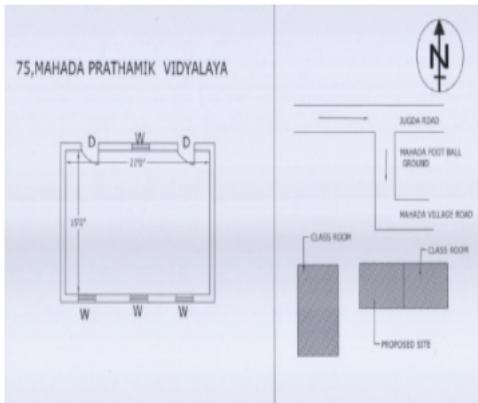

নির্বাচক নিবন্ধন আধিকারিকের স্বাক্ষর

Nazri Naksha

Google Map View

Polling Station Building Front View

Polling Station Front View

Cad View

Key MAP View

1 নাম : মঞ্জলা অধিকারী স্বামীর নাম: বুদ্ধদেব অধিকারী বাড়ির নং : n0101 বয়স : 33 লিঙ্গ : মহিলা	RTE1337195 ফটো উপলব্ধ	2 নাম : বুদ্ধদেব অধিকারী পিতার নাম: কুচিল অধিকারী বাড়ির নং : n0101 বয়স : 39 লিঙ্গ : পুরুষ	DHC2537983 ফটো উপলব্ধ	3 নাম : নন্দদুলাল অধিকারী পিতার নাম: কুচিল অধিকারী বাড়ির নং : n0101 বয়স : 51 লিঙ্গ : পুরুষ	DHC1186154 ফটো উপলব্ধ
4 নাম : ঠাণ্ডা অধিকারী স্বামীর নাম: নন্দদুলাল অধিকারী বাড়ির নং : n0101 বয়স : 51 লিঙ্গ : মহিলা	RTE1047950 ফটো উপলব্ধ	5 নাম : অন্নপূর্ণা অধিকারী স্বামীর নাম: গোপাল অধিকারী বাড়ির নং : n0101 বয়স : 77 লিঙ্গ : মহিলা	DHC1186758 ফটো উপলব্ধ	6 নাম : আকাশ অধিকারী পিতার নাম: নন্দদুলাল অধিকারী বাড়ির নং : এন0101 বয়স : 22 লিঙ্গ : পুরুষ	RTE2153799 ফটো উপলব্ধ
7 নাম : সঞ্জয় মন্ডল পিতার নাম: দিলীপ মন্ডল বাড়ির নং : ভিলেজ মহদা বয়স : 46 লিঙ্গ : পুরুষ	RTE2274595 ফটো উপলব্ধ	8 নাম : ঈশ্বর গোস্বামী পিতার নাম: নিরুত্তম গোস্বামী বাড়ির নং : এন0059 বয়স : 25 লিঙ্গ : পুরুষ	RTE1820901 ফটো উপলব্ধ	9 নাম : যজ্ঞেশ্বর গোস্বামী পিতার নাম: গৌতম গোস্বামী বাড়ির নং : এন0059 বয়স : 25 লিঙ্গ : পুরুষ	RTE1821073 ফটো উপলব্ধ
10 নাম : রুপা গোস্বামী স্বামীর নাম: নিরুত্তম গোস্বামী বাড়ির নং : n0059 বয়স : 47 লিঙ্গ : মহিলা	DHC2742401 ফটো উপলব্ধ	# 11 নাম : দীপালী গোস্বামী স্বামীর নাম: জয়দেব গোস্বামী বাড়ির নং : n0049 বয়স : 51 লিঙ্গ : মহিলা	DHC2000529 ফটো উপলব্ধ	12 নাম : দেবীপ্রসাদ গোস্বামী পিতার নাম: করালীচরণ গোস্বামী বাড়ির নং : n0049 বয়স : 80 লিঙ্গ : পুরুষ	RTE1937457 ফটো উপলব্ধ
13 নাম : সৌমেন গোস্বামী অন্যান্য: ঝরনা বাড়ির নং : N0048 বয়স : 52 লিঙ্গ : পুরুষ	RTE2007185 ফটো উপলব্ধ	14 নাম : শংকর লাল গোস্বামী পিতার নাম: সত্যকিংকর গোস্বামী বাড়ির নং : n0128 বয়স : 61 লিঙ্গ : পুরুষ	RTE2015030 ফটো উপলব্ধ	15 নাম : নয়ন গোস্বামী পিতার নাম: দেবীপ্রসাদ গোস্বামী বাড়ির নং : এন0049 বয়স : 45 লিঙ্গ : পুরুষ	DHC2000537 ফটো উপলব্ধ
16 নাম : অর্চনা গোস্বামী স্বামীর নাম: প্রবীর গোস্বামী বাড়ির নং : n0165 বয়স : 56 লিঙ্গ : মহিলা	RTE1946433 ফটো উপলব্ধ	17 নাম : গৌরিশংকর গোস্বামী পিতার নাম: প্রভাস গোস্বামী বাড়ির নং : n0025 বয়স : 41 লিঙ্গ : পুরুষ	RTE0300384 ফটো উপলব্ধ	18 নাম : চয়ন গোস্বামী পিতার নাম: সুকদেব গোস্বামী বাড়ির নং : এন0049 বয়স : 25 লিঙ্গ : পুরুষ	RTE1820810 ফটো উপলব্ধ
19 নাম : প্রবীর গোস্বামী পিতার নাম: নীলমনি গোস্বামী বাড়ির নং : n0165 বয়স : 65 লিঙ্গ : পুরুষ	WB/36/244/219576 ফটো উপলব্ধ	20 নাম : মৌমিতা গোস্বামী(চক্রবর্তী) স্বামীর নাম: বিকাশ চক্রবর্তী বাড়ির নং : n0104 বয়স : 30 লিঙ্গ : মহিলা	RTE1442680 ফটো উপলব্ধ	21 নাম : পিউ গোস্বামী স্বামীর নাম: নয়ন গোস্বামী বাড়ির নং : n0049 বয়স : 39 লিঙ্গ : মহিলা	DHC2698090 ফটো উপলব্ধ
22 নাম : সরস্বতী গোস্বামী স্বামীর নাম: দেবীপ্রসাদ গোস্বামী বাড়ির নং : n0049 বয়স : 66 লিঙ্গ : মহিলা	WB/36/244/219309 ফটো উপলব্ধ	23 নাম : সোনালী চ্যাটার্জী(গোস্বামী) স্বামীর নাম: গৌরীশঙ্কর গোস্বামী বাড়ির নং : n0025 বয়স : 29 লিঙ্গ : মহিলা	RTE1601905 ফটো উপলব্ধ	24 নাম : পম্পা গোস্বামী স্বামীর নাম: সোমেন্দ্র গোস্বামী বাড়ির নং : n0025 বয়স : 43 লিঙ্গ : মহিলা	DHC2742344 ফটো উপলব্ধ
25 নাম : ছায়া গোস্বামী স্বামীর নাম: প্রভাস গোস্বামী বাড়ির নং : n0025 বয়স : 65 লিঙ্গ : মহিলা	RTE2351674 ফটো উপলব্ধ	26 নাম : শুভদীপ গোস্বামী পিতার নাম: শংকরলাল গোস্বামী বাড়ির নং : এন0128 বয়স : 25 লিঙ্গ : পুরুষ	RTE1821040 ফটো উপলব্ধ	27 নাম : নরেন চন্দ্র গোস্বামী পিতার নাম: গোপাল চন্দ্র গোস্বামী বাড়ির নং : n0104 বয়স : 60 লিঙ্গ : পুরুষ	RTE0300418 ফটো উপলব্ধ
28 নাম : স্বর্নেন্দু গোস্বামী পিতার নাম: গনেশ গোস্বামী বাড়ির নং : এন0050 বয়স : 25 লিঙ্গ : পুরুষ	RTE1820935 ফটো উপলব্ধ	29 নাম : পূর্ণিমা গোস্বামী স্বামীর নাম: গনেশ গোস্বামী বাড়ির নং : এন0050 বয়স : 41 লিঙ্গ : মহিলা	DHC2315547 ফটো উপলব্ধ	30 নাম : গনেশ গোস্বামী পিতার নাম: অশোক গোস্বামী বাড়ির নং : n0050 বয়স : 57 লিঙ্গ : পুরুষ	RTE0300400 ফটো উপলব্ধ