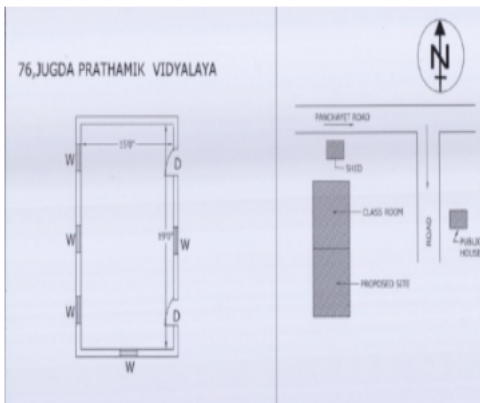

নির্বাচক নিবন্ধন আধিকারিকের স্বাক্ষর

Nazri Naksha

Google Map View

Polling Station Building Front View

Polling Station Front View

Cad View

Key MAP View

1 নাম : লক্ষীকান্ত কালিন্দী পিতার নাম: পাণ্ডু কালিন্দী বাড়ির নং : n0051 বয়স : 46 লিঙ্গ : পুরুষ	DHC1186691 ফটো উপলব্ধ	2 নাম : মমতা কালিন্দী স্বামীর নাম: শশংক কালিন্দী বাড়ির নং : n0051 বয়স : 53 লিঙ্গ : মহিলা	WB/36/244/228124 ফটো উপলব্ধ	3 নাম : শশংক কালিন্দী পিতার নাম: ক্ষুদিরাম কালিন্দী বাড়ির নং : n0051 বয়স : 57 লিঙ্গ : পুরুষ	WB/36/244/228133 ফটো উপলব্ধ
4 নাম : সুধা কালিন্দী স্বামীর নাম: লক্ষন কালিন্দী বাড়ির নং : n0051 বয়স : 56 লিঙ্গ : মহিলা	WB/36/244/228051 ফটো উপলব্ধ	5 নাম : চন্দনা কালিন্দী স্বামীর নাম: নফর কালিন্দী বাড়ির নং : n0050 বয়স : 36 লিঙ্গ : মহিলা	DHC2743029 ফটো উপলব্ধ	6 নাম : নফর কালিন্দী পিতার নাম: বীরেন কালিন্দী বাড়ির নং : n0050 বয়স : 37 লিঙ্গ : পুরুষ	DHC2699288 ফটো উপলব্ধ
7 নাম : ছবিতা কালিন্দী স্বামীর নাম: বীরেন কালিন্দী বাড়ির নং : n0050 বয়স : 61 লিঙ্গ : মহিলা	DHC1185982 ফটো উপলব্ধ	8 নাম : উত্তরঞ্জন কালিন্দী পিতার নাম: জবাই কালিন্দী বাড়ির নং : n0049 বয়স : 39 লিঙ্গ : পুরুষ	DHC2538437 ফটো উপলব্ধ	9 নাম : সুভদ্রা কালিন্দী স্বামীর নাম: তারাপদ কালিন্দী বাড়ির নং : n0049 বয়স : 34 লিঙ্গ : মহিলা	RTE1442888 ফটো উপলব্ধ
10 নাম : তারাপদ কালিন্দী পিতার নাম: জবাই কালিন্দী বাড়ির নং : n0049 বয়স : 50 লিঙ্গ : পুরুষ	WB/36/244/228381 ফটো উপলব্ধ	11 নাম : রীতা কালিন্দী স্বামীর নাম: শক্তিপদ কালিন্দী বাড়ির নং : n0049 বয়স : 51 লিঙ্গ : মহিলা	WB/36/244/228265 ফটো উপলব্ধ	12 নাম : শক্তিপদ কালিন্দী পিতার নাম: জবাই কালিন্দী বাড়ির নং : n0049 বয়স : 56 লিঙ্গ : পুরুষ	WB/36/244/228173 ফটো উপলব্ধ
13 নাম : লতিকা কালিন্দী স্বামীর নাম: জবাই কালিন্দী বাড়ির নং : n0049 বয়স : 69 লিঙ্গ : মহিলা	WB/36/244/228125 ফটো উপলব্ধ	14 নাম : জবাই কালিন্দী পিতার নাম: গুয়াই কালিন্দী বাড়ির নং : n0049 বয়স : 76 লিঙ্গ : পুরুষ	WB/36/244/228040 ফটো উপলব্ধ	15 নাম : উর্মিলা কালিন্দী স্বামীর নাম: আদিত্য কালিন্দী বাড়ির নং : n0003 বয়স : 56 লিঙ্গ : মহিলা	WB/36/244/228172 ফটো উপলব্ধ
16 নাম : আদিত্য কালিন্দী পিতার নাম: সন্টু কালিন্দী বাড়ির নং : n0003 বয়স : 61 লিঙ্গ : পুরুষ	WB/36/244/228180 ফটো উপলব্ধ	17 নাম : প্রতিমা কালিন্দী স্বামীর নাম: লক্ষীপদ কালিন্দী বাড়ির নং : n0002 বয়স : 53 লিঙ্গ : মহিলা	WB/36/244/228191 ফটো উপলব্ধ	18 নাম : লক্ষীপদ কালিন্দী পিতার নাম: সন্টু কালিন্দী বাড়ির নং : . বয়স : 58 লিঙ্গ : পুরুষ	WB/36/244/228202 ফটো উপলব্ধ
19 নাম : তাপসি কালিন্দী স্বামীর নাম: দীপক কালিন্দী বাড়ির নং : n0001 বয়স : 40 লিঙ্গ : মহিলা	RTE1103266 ফটো উপলব্ধ	20 নাম : দীপক কালিন্দী পিতার নাম: মদন কালিন্দী বাড়ির নং : n0001 বয়স : 46 লিঙ্গ : পুরুষ	DHC1186063 ফটো উপলব্ধ	21 নাম : বীরেন কালিন্দী পিতার নাম: সুরন্দ কালিন্দী বাড়ির নং : n0136 বয়স : 66 লিঙ্গ : পুরুষ	WB/36/244/228012 ফটো উপলব্ধ
22 নাম : পদ্মাবতী কালিন্দী স্বামীর নাম: দিলীপ কালিন্দী বাড়ির নং : n0097 বয়স : 47 লিঙ্গ : মহিলা	WB/36/244/228234 ফটো উপলব্ধ	23 নাম : রীনা কালিন্দী স্বামীর নাম: প্রদ্যুৎ কালিন্দী বাড়ির নং : n0097 বয়স : 37 লিঙ্গ : মহিলা	RTE1195585 ফটো উপলব্ধ	24 নাম : প্রদ্যুৎ কালিন্দী পিতার নাম: সুধীর কালিন্দী বাড়ির নং : n0097 বয়স : 39 লিঙ্গ : পুরুষ	RTE0305458 ফটো উপলব্ধ
25 নাম : দিলিপ কালিন্দী পিতার নাম: সুধীর কালিন্দী বাড়ির নং : n0097 বয়স : 53 লিঙ্গ : পুরুষ	WB/36/244/228245 ফটো উপলব্ধ	26 নাম : রিঙ্কু কালিন্দী স্বামীর নাম: সুনীল কালিন্দী বাড়ির নং : n0097 বয়স : 31 লিঙ্গ : মহিলা	RTE1337567 ফটো উপলব্ধ	27 নাম : সুনীল কালিন্দী মায়ের নাম: শিশুমতি কালিন্দী বাড়ির নং : n0097 বয়স : 34 লিঙ্গ : পুরুষ	RTE1251644 ফটো উপলব্ধ
28 নাম : শিশুমতি কালিন্দী স্বামীর নাম: সুধীর কালিন্দী বাড়ির নং : n0097 বয়স : 71 লিঙ্গ : মহিলা	WB/36/244/228256 ফটো উপলব্ধ	29 নাম : মমতা কালিন্দী স্বামীর নাম: সুকুমার কালিন্দী বাড়ির নং : n0051 বয়স : 31 লিঙ্গ : মহিলা	RTE1337542 ফটো উপলব্ধ	30 নাম : সুকুমার কালিন্দী মায়ের নাম: পাণ্ডু কালিন্দী বাড়ির নং : n0051 বয়স : 41 লিঙ্গ : পুরুষ	DHC2318004 ফটো উপলব্ধ