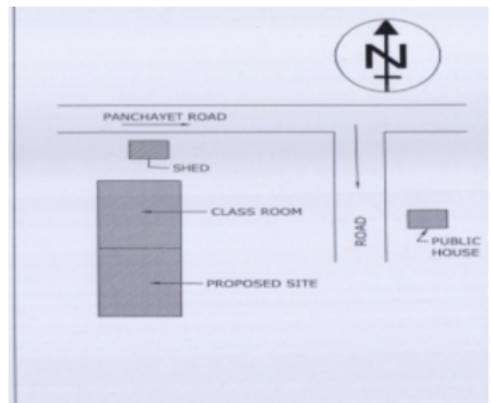

নির্বাচক নিবন্ধন আধিকারিকের স্বাক্ষর

Nazri Naksha

Google Map View

Polling Station Building Front View

Polling Station Front View

Cad View

Key MAP View

1 নাম : লক্ষীকান্ত কালিন্দী পিতার নাম: পাণ্ডু কালিন্দী বাড়ির নং : n0051 বয়স : 46 লিঙ্গ : পুরুষ	DHC1186691 ফটো উপলব্ধ	2 নাম : মমতা কালিন্দী স্বামীর নাম: শশংক কালিন্দী বাড়ির নং : n0051 বয়স : 53 লিঙ্গ : মহিলা	WB/36/244/228124 ফটো উপলব্ধ	3 নাম : শশংক কালিন্দী পিতার নাম: ক্ষুদিরাম কালিন্দী বাড়ির নং : n0051 বয়স : 57 লিঙ্গ : পুরুষ	WB/36/244/228133 ফটো উপলব্ধ
4 নাম : সুধা কালিন্দী স্বামীর নাম: লক্ষন কালিন্দী বাড়ির নং : n0051 বয়স : 56 লিঙ্গ : মহিলা	WB/36/244/228051 ফটো উপলব্ধ	5 নাম : চন্দনা কালিন্দী স্বামীর নাম: নফর কালিন্দী বাড়ির নং : n0050 বয়স : 36 লিঙ্গ : মহিলা	DHC2743029 ফটো উপলব্ধ	6 নাম : নফর কালিন্দী পিতার নাম: বীরেন কালিন্দী বাড়ির নং : n0050 বয়স : 37 লিঙ্গ : পুরুষ	DHC2699288 ফটো উপলব্ধ
7 নাম : ছবিতা কালিন্দী স্বামীর নাম: বীরেন কালিন্দী বাড়ির নং : n0050 বয়স : 61 লিঙ্গ : মহিলা	DHC1185982 ফটো উপলব্ধ	8 নাম : উত্তরঞ্জন কালিন্দী পিতার নাম: জবাই কালিন্দী বাড়ির নং : n0049 বয়স : 39 লিঙ্গ : পুরুষ	DHC2538437 ফটো উপলব্ধ	9 নাম : সুভদ্রা কালিন্দী স্বামীর নাম: তারাপদ কালিন্দী বাড়ির নং : n0049 বয়স : 34 লিঙ্গ : মহিলা	RTE1442888 ফটো উপলব্ধ
10 নাম : তারাপদ কালিন্দী পিতার নাম: জবাই কালিন্দী বাড়ির নং : n0049 বয়স : 50 লিঙ্গ : পুরুষ	WB/36/244/228381 ফটো উপলব্ধ	11 নাম : রীতা কালিন্দী স্বামীর নাম: শক্তিপদ কালিন্দী বাড়ির নং : n0049 বয়স : 51 লিঙ্গ : মহিলা	WB/36/244/228265 ফটো উপলব্ধ	12 নাম : শক্তিপদ কালিন্দী পিতার নাম: জবাই কালিন্দী বাড়ির নং : n0049 বয়স : 56 লিঙ্গ : পুরুষ	WB/36/244/228173 ফটো উপলব্ধ
13 নাম : লতিকা কালিন্দী স্বামীর নাম: জবাই কালিন্দী বাড়ির নং : n0049 বয়স : 69 লিঙ্গ : মহিলা	WB/36/244/228125 ফটো উপলব্ধ	14 নাম : জবাই কালিন্দী পিতার নাম: গুয়াই কালিন্দী বাড়ির নং : n0049 বয়স : 76 লিঙ্গ : পুরুষ	WB/36/244/228040 ফটো উপলব্ধ	15 নাম : উর্মিলা কালিন্দী স্বামীর নাম: আদিত্য কালিন্দী বাড়ির নং : n0003 বয়স : 56 লিঙ্গ : মহিলা	WB/36/244/228172 ফটো উপলব্ধ
16 নাম : আদিত্য কালিন্দী পিতার নাম: সন্টু কালিন্দী বাড়ির নং : n0003 বয়স : 61 লিঙ্গ : পুরুষ	WB/36/244/228180 ফটো উপলব্ধ	17 নাম : প্রতিমা কালিন্দী স্বামীর নাম: লক্ষীপদ কালিন্দী বাড়ির নং : n0002 বয়স : 53 লিঙ্গ : মহিলা	WB/36/244/228191 ফটো উপলব্ধ	18 নাম : লক্ষীপদ কালিন্দী পিতার নাম: সন্টু কালিন্দী বাড়ির নং : . বয়স : 58 লিঙ্গ : পুরুষ	WB/36/244/228202 ফটো উপলব্ধ
19 নাম : তাপসি কালিন্দী স্বামীর নাম: দীপক কালিন্দী বাড়ির নং : n0001 বয়স : 40 লিঙ্গ : মহিলা	RTE1103266 ফটো উপলব্ধ	20 নাম : দীপক কালিন্দী পিতার নাম: মদন কালিন্দী বাড়ির নং : n0001 বয়স : 46 লিঙ্গ : পুরুষ	DHC1186063 ফটো উপলব্ধ	21 নাম : বীরেন কালিন্দী পিতার নাম: সুরন্দ কালিন্দী বাড়ির নং : n0136 বয়স : 66 লিঙ্গ : পুরুষ	WB/36/244/228012 ফটো উপলব্ধ
22 নাম : পদ্মাবতী কালিন্দী স্বামীর নাম: দিলীপ কালিন্দী বাড়ির নং : n0097 বয়স : 47 লিঙ্গ : মহিলা	WB/36/244/228234 ফটো উপলব্ধ	23 নাম : রীনা কালিন্দী স্বামীর নাম: প্রদ্যুৎ কালিন্দী বাড়ির নং : n0097 বয়স : 37 লিঙ্গ : মহিলা	RTE1195585 ফটো উপলব্ধ	24 নাম : প্রদ্যুৎ কালিন্দী পিতার নাম: সুধীর কালিন্দী বাড়ির নং : n0097 বয়স : 39 লিঙ্গ : পুরুষ	RTE0305458 ফটো উপলব্ধ
25 নাম : দিলিপ কালিন্দী পিতার নাম: সুধীর কালিন্দী বাড়ির নং : n0097 বয়স : 53 লিঙ্গ : পুরুষ	WB/36/244/228245 ফটো উপলব্ধ	26 নাম : রিঙ্কু কালিন্দী স্বামীর নাম: সুনীল কালিন্দী বাড়ির নং : n0097 বয়স : 31 লিঙ্গ : মহিলা	RTE1337567 ফটো উপলব্ধ	27 নাম : সুনীল কালিন্দী মায়ের নাম: শিশুমতি কালিন্দী বাড়ির নং : n0097 বয়স : 34 লিঙ্গ : পুরুষ	RTE1251644 ফটো উপলব্ধ
28 নাম : শিশুমতি কালিন্দী স্বামীর নাম: সুধীর কালিন্দী বাড়ির নং : n0097 বয়স : 71 লিঙ্গ : মহিলা	WB/36/244/228256 ফটো উপলব্ধ	29 নাম : মমতা কালিন্দী স্বামীর নাম: সুকুমার কালিন্দী বাড়ির নং : n0051 বয়স : 31 লিঙ্গ : মহিলা	RTE1337542 ফটো উপলব্ধ	30 নাম : সুকুমার কালিন্দী মায়ের নাম: পাণ্ডু কালিন্দী বাড়ির নং : n0051 বয়স : 41 লিঙ্গ : পুরুষ	DHC2318004 ফটো উপলব্ধ