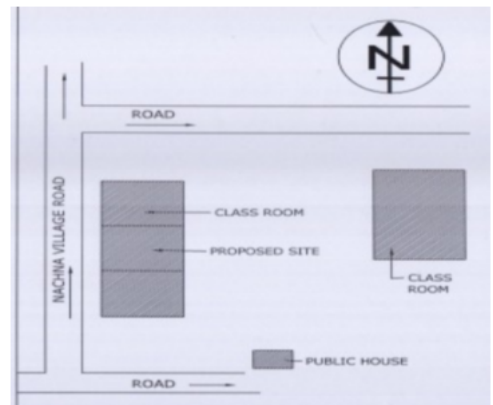

Key MAP View