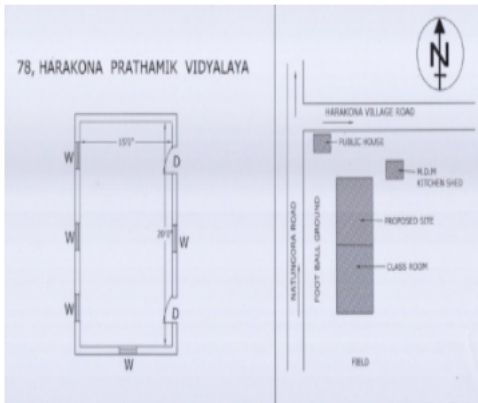

নির্বাচক নিবন্ধন আধিকারিকের স্বাক্ষর

Nazri Naksha

Google Map View

Polling Station Building Front View

Polling Station Front View

Cad View

Key MAP View

1 নাম : সন্দীপ অধিকারী পিতার নাম: মানিক অধিকারী বাড়ির নং : n0039 বয়স : 26 লিঙ্গ : পুরুষ	RTE1790567 ফটো উপলব্ধ	2 নাম : সঞ্জয় অধিকারী পিতার নাম: উজ্জল অধিকারী বাড়ির নং : n0017 বয়স : 28 লিঙ্গ : পুরুষ	RTE1629005 ফটো উপলব্ধ	3 নাম : গিরিষ অধিকারী পিতার নাম: বাবলু অধিকারী বাড়ির নং : n0038 বয়স : 28 লিঙ্গ : পুরুষ	RTE1680966 ফটো উপলব্ধ
4 নাম : সুকান্ত অধিকারী পিতার নাম: সত্যভূষণ অধিকারী বাড়ির নং : n0163 বয়স : 27 লিঙ্গ : পুরুষ	RTE1705524 ফটো উপলব্ধ	5 নাম : বিবেকানন্দ অধিকারী পিতার নাম: বাবলু অধিকারী বাড়ির নং : n0038 বয়স : 27 লিঙ্গ : পুরুষ	RTE1705532 ফটো উপলব্ধ	6 নাম : সঞ্জিতা অধিকারী পিতার নাম: সত্যভূষণ অধিকারী বাড়ির নং : এন0040 বয়স : 25 লিঙ্গ : মহিলা	RTE1821743 ফটো উপলব্ধ
7 নাম : অসীমা অধিকারী স্বামীর নাম: মিঠুন অধিকারী বাড়ির নং : n0039 বয়স : 37 লিঙ্গ : মহিলা	DGG2861425 ফটো উপলব্ধ	8 নাম : সৌমেন অধিকারী পিতার নাম: শান্তি অধিকারী বাড়ির নং : এন0039 বয়স : 21 লিঙ্গ : পুরুষ	RTE2249399 ফটো উপলব্ধ	9 নাম : আভা অধিকারী স্বামীর নাম: অশ্বিনী অধিকারী বাড়ির নং : n0017 বয়স : 63 লিঙ্গ : মহিলা	WB/36/244/198284 ফটো উপলব্ধ
10 নাম : পিন্টু অধিকারী পিতার নাম: অশ্বিনী অধিকারী বাড়ির নং : n0017 বয়স : 31 লিঙ্গ : পুরুষ	RTE1338250 ফটো উপলব্ধ	11 নাম : মমতা অধিকারী স্বামীর নাম: উজ্জল অধিকারী বাড়ির নং : n0017 বয়স : 54 লিঙ্গ : মহিলা	WB/36/244/198285 ফটো উপলব্ধ	12 নাম : যাদব মাজি পিতার নাম: শ্যামসুন্দর মাজি বাড়ির নং : n0017 বয়স : 35 লিঙ্গ : পুরুষ	RTE1103688 ফটো উপলব্ধ
13 নাম : মনিকা মাজি স্বামীর নাম: যাদব মাজি বাড়ির নং : n0017 বয়স : 33 লিঙ্গ : মহিলা	RTE1444041 ফটো উপলব্ধ	14 নাম : কৃষ্ণা অধিকারী স্বামীর নাম: বৃন্দাবন অধিকারী বাড়ির নং : n0038 বয়স : 58 লিঙ্গ : মহিলা	WB/36/244/198108 ফটো উপলব্ধ	15 নাম : রীনা অধিকারী পিতার নাম: বৃন্দাবন অধিকারী বাড়ির নং : n0038 বয়স : 43 লিঙ্গ : মহিলা	DHC2697142 ফটো উপলব্ধ
16 নাম : সুদীপ্তা অধিকারী রায় স্বামীর নাম: মিলন রায় বাড়ির নং : n0038 বয়স : 31 লিঙ্গ : মহিলা	RTE1444066 ফটো উপলব্ধ	17 নাম : বাবলু অধিকারী পিতার নাম: বিনোদ অধিকারী বাড়ির নং : n0038 বয়স : 65 লিঙ্গ : পুরুষ	WB/36/244/198037 ফটো উপলব্ধ	18 নাম : রেখা অধিকারী স্বামীর নাম: বাবলু অধিকারী বাড়ির নং : n0038 বয়স : 58 লিঙ্গ : মহিলা	WB/36/244/198095 ফটো উপলব্ধ
19 নাম : সুমন অধিকারী পিতার নাম: বাবলু অধিকারী বাড়ির নং : n0038 বয়স : 31 লিঙ্গ : পুরুষ	RTE1444074 ফটো উপলব্ধ	20 নাম : মল্লিকা অধিকারী স্বামীর নাম: গিরীশ অধিকারী বাড়ির নং : এন0038 বয়স : 20 লিঙ্গ : মহিলা	RTE2301364 ফটো উপলব্ধ	21 নাম : শিশুমতি অধিকারী স্বামীর নাম: অজিত অধিকারী বাড়ির নং : n0039 বয়স : 76 লিঙ্গ : মহিলা	WB/36/244/198259 ফটো উপলব্ধ
22 নাম : অরুণ অধিকারী পিতার নাম: অজিত অধিকারী বাড়ির নং : n0039 বয়স : 61 লিঙ্গ : পুরুষ	WB/36/244/198072 ফটো উপলব্ধ	23 নাম : অনিতা অধিকারী স্বামীর নাম: অরুণ অধিকারী বাড়ির নং : n0039 বয়স : 56 লিঙ্গ : মহিলা	WB/36/244/198073 ফটো উপলব্ধ	24 নাম : মিঠুন অধিকারী পিতার নাম: অরুণ অধিকারী বাড়ির নং : n0039 বয়স : 38 লিঙ্গ : পুরুষ	DHC2697092 ফটো উপলব্ধ
25 নাম : মিঠু অধিকারী স্বামীর নাম: মানিক অধিকারী বাড়ির নং : n0039 বয়স : 56 লিঙ্গ : মহিলা	DHC2304277 ফটো উপলব্ধ	26 নাম : উজ্জল অধিকারী পিতার নাম: বিজয় চন্দ্র অধিকারী বাড়ির নং : n0017 বয়স : 59 লিঙ্গ : পুরুষ	RTE1968742 ফটো উপলব্ধ	27 নাম : মৌসুমী অধিকারী স্বামীর নাম: সঞ্জয় অধিকারী বাড়ির নং : ত্রণ00 বয়স : 23 লিঙ্গ : মহিলা	RTE2207686 ফটো উপলব্ধ
28 নাম : প্রিয়া কর সেন স্বামীর নাম: শোভন সেন বাড়ির নং : না বয়স : 24 লিঙ্গ : মহিলা	RTE2027704 ফটো উপলব্ধ	29 নাম : সম্রাট ঘোষ পিতার নাম: উত্তম ঘোষ বাড়ির নং : n0024 বয়স : 27 লিঙ্গ : পুরুষ	RTE1749258 ফটো উপলব্ধ	30 নাম : রুপালী ঘোষ স্বামীর নাম: উত্তম ঘোষ বাড়ির নং : n0024 বয়স : 62 লিঙ্গ : মহিলা	RTE2016681 ফটো উপলব্ধ