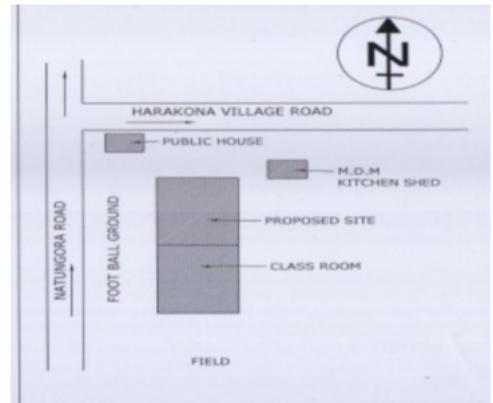

নির্বাচক নিবন্ধন আধিকারিকের স্বাক্ষর

Nazri Naksha

Google Map View

Polling Station Building Front View

Polling Station Front View

Cad View

Key MAP View

1 নাম : সন্দীপ অধিকারী পিতার নাম: মানিক অধিকারী বাড়ির নং : n0039 বয়স : 26 লিঙ্গ : পুরুষ	RTE1790567 ফটো উপলব্ধ	2 নাম : সঞ্জয় অধিকারী পিতার নাম: উজ্জল অধিকারী বাড়ির নং : n0017 বয়স : 28 লিঙ্গ : পুরুষ	RTE1629005 ফটো উপলব্ধ	3 নাম : গিরিষ অধিকারী পিতার নাম: বাবলু অধিকারী বাড়ির নং : n0038 বয়স : 28 লিঙ্গ : পুরুষ	RTE1680966 ফটো উপলব্ধ
4 নাম : সুকান্ত অধিকারী পিতার নাম: সত্যভূষণ অধিকারী বাড়ির নং : n0163 বয়স : 27 লিঙ্গ : পুরুষ	RTE1705524 ফটো উপলব্ধ	5 নাম : বিবেকানন্দ অধিকারী পিতার নাম: বাবলু অধিকারী বাড়ির নং : n0038 বয়স : 27 লিঙ্গ : পুরুষ	RTE1705532 ফটো উপলব্ধ	6 নাম : সঞ্জিতা অধিকারী পিতার নাম: সত্যভূষণ অধিকারী বাড়ির নং : এন0040 বয়স : 25 লিঙ্গ : মহিলা	RTE1821743 ফটো উপলব্ধ
7 নাম : অসীমা অধিকারী স্বামীর নাম: মিঠুন অধিকারী বাড়ির নং : n0039 বয়স : 37 লিঙ্গ : মহিলা	DGG2861425 ফটো উপলব্ধ	8 নাম : সৌমেন অধিকারী পিতার নাম: শান্তি অধিকারী বাড়ির নং : এন0039 বয়স : 21 লিঙ্গ : পুরুষ	RTE2249399 ফটো উপলব্ধ	9 নাম : আভা অধিকারী স্বামীর নাম: অশ্বিনী অধিকারী বাড়ির নং : n0017 বয়স : 63 লিঙ্গ : মহিলা	WB/36/244/198284 ফটো উপলব্ধ
10 নাম : পিন্টু অধিকারী পিতার নাম: অশ্বিনী অধিকারী বাড়ির নং : n0017 বয়স : 31 লিঙ্গ : পুরুষ	RTE1338250 ফটো উপলব্ধ	11 নাম : মমতা অধিকারী স্বামীর নাম: উজ্জল অধিকারী বাড়ির নং : n0017 বয়স : 54 লিঙ্গ : মহিলা	WB/36/244/198285 ফটো উপলব্ধ	12 নাম : যাদব মাজি পিতার নাম: শ্যামসুন্দর মাজি বাড়ির নং : n0017 বয়স : 35 লিঙ্গ : পুরুষ	RTE1103688 ফটো উপলব্ধ
13 নাম : মনিকা মাজি স্বামীর নাম: যাদব মাজি বাড়ির নং : n0017 বয়স : 33 লিঙ্গ : মহিলা	RTE1444041 ফটো উপলব্ধ	14 নাম : কৃষ্ণা অধিকারী স্বামীর নাম: বৃন্দাবন অধিকারী বাড়ির নং : n0038 বয়স : 58 লিঙ্গ : মহিলা	WB/36/244/198108 ফটো উপলব্ধ	15 নাম : রীনা অধিকারী পিতার নাম: বৃন্দাবন অধিকারী বাড়ির নং : n0038 বয়স : 43 লিঙ্গ : মহিলা	DHC2697142 ফটো উপলব্ধ
16 নাম : সুদীপ্তা অধিকারী রায় স্বামীর নাম: মিলন রায় বাড়ির নং : n0038 বয়স : 31 লিঙ্গ : মহিলা	RTE1444066 ফটো উপলব্ধ	17 নাম : বাবলু অধিকারী পিতার নাম: বিনোদ অধিকারী বাড়ির নং : n0038 বয়স : 65 লিঙ্গ : পুরুষ	WB/36/244/198037 ফটো উপলব্ধ	18 নাম : রেখা অধিকারী স্বামীর নাম: বাবলু অধিকারী বাড়ির নং : n0038 বয়স : 58 লিঙ্গ : মহিলা	WB/36/244/198095 ফটো উপলব্ধ
19 নাম : সুমন অধিকারী পিতার নাম: বাবলু অধিকারী বাড়ির নং : n0038 বয়স : 31 লিঙ্গ : পুরুষ	RTE1444074 ফটো উপলব্ধ	20 নাম : মল্লিকা অধিকারী স্বামীর নাম: গিরীশ অধিকারী বাড়ির নং : এন0038 বয়স : 20 লিঙ্গ : মহিলা	RTE2301364 ফটো উপলব্ধ	21 নাম : শিশুমতি অধিকারী স্বামীর নাম: অজিত অধিকারী বাড়ির নং : n0039 বয়স : 76 লিঙ্গ : মহিলা	WB/36/244/198259 ফটো উপলব্ধ
22 নাম : অরুণ অধিকারী পিতার নাম: অজিত অধিকারী বাড়ির নং : n0039 বয়স : 61 লিঙ্গ : পুরুষ	WB/36/244/198072 ফটো উপলব্ধ	23 নাম : অনিতা অধিকারী স্বামীর নাম: অরুণ অধিকারী বাড়ির নং : n0039 বয়স : 56 লিঙ্গ : মহিলা	WB/36/244/198073 ফটো উপলব্ধ	24 নাম : মিঠুন অধিকারী পিতার নাম: অরুণ অধিকারী বাড়ির নং : n0039 বয়স : 38 লিঙ্গ : পুরুষ	DHC2697092 ফটো উপলব্ধ
25 নাম : মিঠু অধিকারী স্বামীর নাম: মানিক অধিকারী বাড়ির নং : n0039 বয়স : 56 লিঙ্গ : মহিলা	DHC2304277 ফটো উপলব্ধ	26 নাম : উজ্জল অধিকারী পিতার নাম: বিজয় চন্দ্র অধিকারী বাড়ির নং : n0017 বয়স : 59 লিঙ্গ : পুরুষ	RTE1968742 ফটো উপলব্ধ	27 নাম : মৌসুমী অধিকারী স্বামীর নাম: সঞ্জয় অধিকারী বাড়ির নং : ত্রণ00 বয়স : 23 লিঙ্গ : মহিলা	RTE2207686 ফটো উপলব্ধ
28 নাম : প্রিয়া কর সেন স্বামীর নাম: শোভন সেন বাড়ির নং : না বয়স : 24 লিঙ্গ : মহিলা	RTE2027704 ফটো উপলব্ধ	29 নাম : সম্রাট ঘোষ পিতার নাম: উত্তম ঘোষ বাড়ির নং : n0024 বয়স : 27 লিঙ্গ : পুরুষ	RTE1749258 ফটো উপলব্ধ	30 নাম : রুপালী ঘোষ স্বামীর নাম: উত্তম ঘোষ বাড়ির নং : n0024 বয়স : 62 লিঙ্গ : মহিলা	RTE2016681 ফটো উপলব্ধ