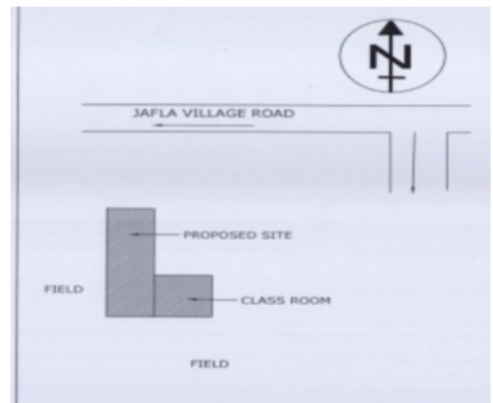

নির্বাচক নিবন্ধন আধিকারিকের স্বাক্ষর

Nazri Naksha

Google Map View

Polling Station Building Front View

Polling Station Front View

Cad View

Key MAP View

1	RTE1338623	ফটো উপলব্ধ	2	DHC2697084	ফটো উপলব্ধ	3	DHC2696961	ফটো উপলব্ধ
নাম : সোনামনী ক্ষেত্রপাল স্বামীর নাম: শ্যামল ক্ষেত্রপাল বাড়ির নং : 1207 বয়স : 35 লিঙ্গ : মহিলা			নাম : শ্যামল ক্ষেত্রপাল পিতার নাম: বিধান ক্ষেত্রপাল বাড়ির নং : 1207 বয়স : 39 লিঙ্গ : পুরুষ			নাম : অঞ্জলা ক্ষেত্রপাল স্বামীর নাম: জীবন ক্ষেত্রপাল বাড়ির নং : 1207 বয়স : 41 লিঙ্গ : মহিলা		
4	DHC2697043	ফটো উপলব্ধ	5	WB/36/244/195248	ফটো উপলব্ধ	6	WB/36/244/195509	ফটো উপলব্ধ
নাম : জীবন ক্ষেত্রপাল পিতার নাম: বিধান ক্ষেত্রপাল বাড়ির নং : 1207 বয়স : 43 লিঙ্গ : পুরুষ			নাম : সাবিত্রী ক্ষেত্রপাল স্বামীর নাম: বিধান ক্ষেত্রপাল বাড়ির নং : n0100 বয়স : 61 লিঙ্গ : মহিলা			নাম : রমনী ক্ষেত্রপাল স্বামীর নাম: মতিলাল ক্ষেত্রপাল বাড়ির নং : n0099 বয়স : 86 লিঙ্গ : মহিলা		
7	RTE1338615	ফটো উপলব্ধ	8	RTE1547868	ফটো উপলব্ধ	9	RTE1444322	ফটো উপলব্ধ
নাম : সীমা দুলে স্বামীর নাম: বচন দুলে বাড়ির নং : n0098 বয়স : 35 লিঙ্গ : মহিলা			নাম : আগমনী ক্ষেত্রপাল স্বামীর নাম: দেবশীষ ক্ষেত্রপাল বাড়ির নং : n0098 বয়স : 30 লিঙ্গ : মহিলা			নাম : দেবশীষ ক্ষেত্রপাল পিতার নাম: বাবলু ক্ষেত্রপাল বাড়ির নং : n0098 বয়স : 30 লিঙ্গ : পুরুষ		
10	WB/36/244/195249	ফটো উপলব্ধ	11	WB/36/244/195476	ফটো উপলব্ধ	12	RTE2242550	ফটো উপলব্ধ
নাম : মঞ্জু ক্ষেত্রপাল স্বামীর নাম: বাবলু ক্ষেত্রপাল বাড়ির নং : n0098 বয়স : 57 লিঙ্গ : মহিলা			নাম : বাবলু ক্ষেত্রপাল পিতার নাম: মতিলাল ক্ষেত্রপাল বাড়ির নং : n0098 বয়স : 63 লিঙ্গ : পুরুষ			নাম : রিয়া মন্ডল দে স্বামীর নাম: ভৈরব দে বাড়ির নং : এন0189 বয়স : 21 লিঙ্গ : মহিলা		
13	WB/36/244/195250	ফটো উপলব্ধ	14	RTE1548031	ফটো উপলব্ধ	15	WB/36/244/195288	ফটো উপলব্ধ
নাম : আরতি ক্ষেত্রপাল স্বামীর নাম: যষ্টিপদ ক্ষেত্রপাল বাড়ির নং : n0097 বয়স : 53 লিঙ্গ : মহিলা			নাম : প্রশান্ত ক্ষেত্রপাল পিতার নাম: যষ্টিপদ ক্ষেত্রপাল বাড়ির নং : n0097 বয়স : 30 লিঙ্গ : পুরুষ			নাম : যষ্টিপদ ক্ষেত্রপাল পিতার নাম: মতিলাল ক্ষেত্রপাল বাড়ির নং : n0097 বয়স : 58 লিঙ্গ : পুরুষ		
16	WB/36/244/195193	ফটো উপলব্ধ	17	RTE1547934	ফটো উপলব্ধ	18	RTE1444314	ফটো উপলব্ধ
নাম : সুন্দরী ক্ষেত্রপাল স্বামীর নাম: কৃষ্ণপদ ক্ষেত্রপাল বাড়ির নং : n0096 বয়স : 55 লিঙ্গ : মহিলা			নাম : মল্লিকা ক্ষেত্রপাল স্বামীর নাম: সুমন্ত ক্ষেত্রপাল বাড়ির নং : n0096 বয়স : 29 লিঙ্গ : মহিলা			নাম : সুমন্ত ক্ষেত্রপাল পিতার নাম: শ্রীকৃষ্ণ ক্ষেত্রপাল বাড়ির নং : n0096 বয়স : 32 লিঙ্গ : পুরুষ		
19	WB/36/244/195197	ফটো উপলব্ধ	20	WB/36/244/195226	ফটো উপলব্ধ	21	DHC1528538	ফটো উপলব্ধ
নাম : শ্রীকৃষ্ণ ক্ষেত্রপাল পিতার নাম: ত্রিলোচন ক্ষেত্রপাল বাড়ির নং : n0096 বয়স : 58 লিঙ্গ : পুরুষ			নাম : মিঠু ক্ষেত্রপাল স্বামীর নাম: রোহিত ক্ষেত্রপাল বাড়ির নং : n0095 বয়স : 51 লিঙ্গ : মহিলা			নাম : মাধবী ক্ষেত্রপাল স্বামীর নাম: রুপচাঁদ ক্ষেত্রপাল বাড়ির নং : n0094 বয়স : 46 লিঙ্গ : মহিলা		
22	DHC1527787	ফটো উপলব্ধ	23	RTE1104439	ফটো উপলব্ধ	24	RTE0318493	ফটো উপলব্ধ
নাম : রুপচাঁদ ক্ষেত্রপাল পিতার নাম: ত্রিলোচন ক্ষেত্রপাল বাড়ির নং : n0094 বয়স : 49 লিঙ্গ : পুরুষ			নাম : মিনু ক্ষেত্রপাল স্বামীর নাম: অনূপ ক্ষেত্রপাল বাড়ির নং : n0093 বয়স : 41 লিঙ্গ : মহিলা			নাম : অনূপ ক্ষেত্রপাল পিতার নাম: ত্রিলোচন ক্ষেত্রপাল বাড়ির নং : n0093 বয়স : 45 লিঙ্গ : পুরুষ		
25	RTE0318485	ফটো উপলব্ধ	26	RTE0318477	ফটো উপলব্ধ	27	WB/36/244/195138	ফটো উপলব্ধ
নাম : যষ্টি ক্ষেত্রপাল স্বামীর নাম: কাজল ক্ষেত্রপাল বাড়ির নং : n0093 বয়স : 37 লিঙ্গ : মহিলা			নাম : কাজল ক্ষেত্রপাল পিতার নাম: ত্রিলোচন ক্ষেত্রপাল বাড়ির নং : n0093 বয়স : 40 লিঙ্গ : পুরুষ			নাম : ভানুমতি ক্ষেত্রপাল স্বামীর নাম: ত্রিলোচন ক্ষেত্রপাল বাড়ির নং : n0093 বয়স : 86 লিঙ্গ : মহিলা		
28	RTE1444306	ফটো উপলব্ধ	29	WB/36/244/195499	ফটো উপলব্ধ	30	WB/36/244/195063	ফটো উপলব্ধ
নাম : জ্যোৎস্না ক্ষেত্রপাল স্বামীর নাম: দিলীপ ক্ষেত্রপাল বাড়ির নং : n0049 বয়স : 50 লিঙ্গ : মহিলা			নাম : দিলীপ ক্ষেত্রপাল পিতার নাম: রামপদ ক্ষেত্রপাল বাড়ির নং : n0049 বয়স : 57 লিঙ্গ : পুরুষ			নাম : ছবিবালা ক্ষেত্রপাল স্বামীর নাম: রামপদ ক্ষেত্রপাল বাড়ির নং : n0049 বয়স : 79 লিঙ্গ : মহিলা		