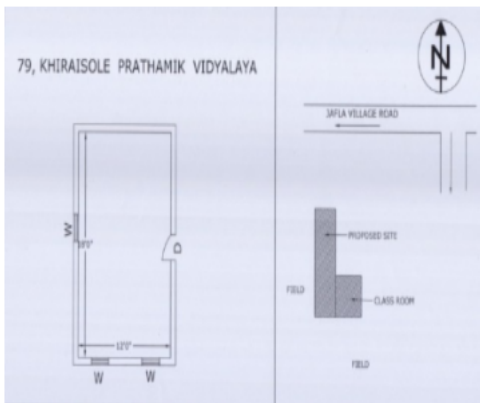

নির্বাচক নিবন্ধন আধিকারিকের স্বাক্ষর

Nazri Naksha

Google Map View

Polling Station Building Front View

Polling Station Front View

Cad View

Key MAP View

1	RTE1338623	ফটো উপলব্ধ	2	DHC2697084	ফটো উপলব্ধ	3	DHC2696961	ফটো উপলব্ধ
নাম : সোনামনী ক্ষেত্রপাল স্বামীর নাম: শ্যামল ক্ষেত্রপাল বাড়ির নং : 1207 বয়স : 35 লিঙ্গ : মহিলা			নাম : শ্যামল ক্ষেত্রপাল পিতার নাম: বিধান ক্ষেত্রপাল বাড়ির নং : 1207 বয়স : 39 লিঙ্গ : পুরুষ			নাম : অঞ্জলা ক্ষেত্রপাল স্বামীর নাম: জীবন ক্ষেত্রপাল বাড়ির নং : 1207 বয়স : 41 লিঙ্গ : মহিলা		
4	DHC2697043	ফটো উপলব্ধ	5	WB/36/244/195248	ফটো উপলব্ধ	6	WB/36/244/195509	ফটো উপলব্ধ
নাম : জীবন ক্ষেত্রপাল পিতার নাম: বিধান ক্ষেত্রপাল বাড়ির নং : 1207 বয়স : 43 লিঙ্গ : পুরুষ			নাম : সাবিত্রী ক্ষেত্রপাল স্বামীর নাম: বিধান ক্ষেত্রপাল বাড়ির নং : n0100 বয়স : 61 লিঙ্গ : মহিলা			নাম : রমনী ক্ষেত্রপাল স্বামীর নাম: মতিলাল ক্ষেত্রপাল বাড়ির নং : n0099 বয়স : 86 লিঙ্গ : মহিলা		
7	RTE1338615	ফটো উপলব্ধ	8	RTE1547868	ফটো উপলব্ধ	9	RTE1444322	ফটো উপলব্ধ
নাম : সীমা দুলে স্বামীর নাম: বচন দুলে বাড়ির নং : n0098 বয়স : 35 লিঙ্গ : মহিলা			নাম : আগমনী ক্ষেত্রপাল স্বামীর নাম: দেবশীষ ক্ষেত্রপাল বাড়ির নং : n0098 বয়স : 30 লিঙ্গ : মহিলা			নাম : দেবশীষ ক্ষেত্রপাল পিতার নাম: বাবলু ক্ষেত্রপাল বাড়ির নং : n0098 বয়স : 30 লিঙ্গ : পুরুষ		
10	WB/36/244/195249	ফটো উপলব্ধ	11	WB/36/244/195476	ফটো উপলব্ধ	12	RTE2242550	ফটো উপলব্ধ
নাম : মঞ্জু ক্ষেত্রপাল স্বামীর নাম: বাবলু ক্ষেত্রপাল বাড়ির নং : n0098 বয়স : 57 লিঙ্গ : মহিলা			নাম : বাবলু ক্ষেত্রপাল পিতার নাম: মতিলাল ক্ষেত্রপাল বাড়ির নং : n0098 বয়স : 63 লিঙ্গ : পুরুষ			নাম : রিয়া মন্ডল দে স্বামীর নাম: ভৈরব দে বাড়ির নং : এন0189 বয়স : 21 লিঙ্গ : মহিলা		
13	WB/36/244/195250	ফটো উপলব্ধ	14	RTE1548031	ফটো উপলব্ধ	15	WB/36/244/195288	ফটো উপলব্ধ
নাম : আরতি ক্ষেত্রপাল স্বামীর নাম: যষ্টিপদ ক্ষেত্রপাল বাড়ির নং : n0097 বয়স : 53 লিঙ্গ : মহিলা			নাম : প্রশান্ত ক্ষেত্রপাল পিতার নাম: যষ্টিপদ ক্ষেত্রপাল বাড়ির নং : n0097 বয়স : 30 লিঙ্গ : পুরুষ			নাম : যষ্টিপদ ক্ষেত্রপাল পিতার নাম: মতিলাল ক্ষেত্রপাল বাড়ির নং : n0097 বয়স : 58 লিঙ্গ : পুরুষ		
16	WB/36/244/195193	ফটো উপলব্ধ	17	RTE1547934	ফটো উপলব্ধ	18	RTE1444314	ফটো উপলব্ধ
নাম : সুন্দরী ক্ষেত্রপাল স্বামীর নাম: কৃষ্ণপদ ক্ষেত্রপাল বাড়ির নং : n0096 বয়স : 55 লিঙ্গ : মহিলা			নাম : মল্লিকা ক্ষেত্রপাল স্বামীর নাম: সুমন্ত ক্ষেত্রপাল বাড়ির নং : n0096 বয়স : 29 লিঙ্গ : মহিলা			নাম : সুমন্ত ক্ষেত্রপাল পিতার নাম: শ্রীকৃষ্ণ ক্ষেত্রপাল বাড়ির নং : n0096 বয়স : 32 লিঙ্গ : পুরুষ		
19	WB/36/244/195197	ফটো উপলব্ধ	20	WB/36/244/195226	ফটো উপলব্ধ	21	DHC1528538	ফটো উপলব্ধ
নাম : শ্রীকৃষ্ণ ক্ষেত্রপাল পিতার নাম: ত্রিলোচন ক্ষেত্রপাল বাড়ির নং : n0096 বয়স : 58 লিঙ্গ : পুরুষ			নাম : মিঠু ক্ষেত্রপাল স্বামীর নাম: রোহিত ক্ষেত্রপাল বাড়ির নং : n0095 বয়স : 51 লিঙ্গ : মহিলা			নাম : মাধবী ক্ষেত্রপাল স্বামীর নাম: রুপচাঁদ ক্ষেত্রপাল বাড়ির নং : n0094 বয়স : 46 লিঙ্গ : মহিলা		
22	DHC1527787	ফটো উপলব্ধ	23	RTE1104439	ফটো উপলব্ধ	24	RTE0318493	ফটো উপলব্ধ
নাম : রুপচাঁদ ক্ষেত্রপাল পিতার নাম: ত্রিলোচন ক্ষেত্রপাল বাড়ির নং : n0094 বয়স : 49 লিঙ্গ : পুরুষ			নাম : মিনু ক্ষেত্রপাল স্বামীর নাম: অনূপ ক্ষেত্রপাল বাড়ির নং : n0093 বয়স : 41 লিঙ্গ : মহিলা			নাম : অনূপ ক্ষেত্রপাল পিতার নাম: ত্রিলোচন ক্ষেত্রপাল বাড়ির নং : n0093 বয়স : 45 লিঙ্গ : পুরুষ		
25	RTE0318485	ফটো উপলব্ধ	26	RTE0318477	ফটো উপলব্ধ	27	WB/36/244/195138	ফটো উপলব্ধ
নাম : যষ্টি ক্ষেত্রপাল স্বামীর নাম: কাজল ক্ষেত্রপাল বাড়ির নং : n0093 বয়স : 37 লিঙ্গ : মহিলা			নাম : কাজল ক্ষেত্রপাল পিতার নাম: ত্রিলোচন ক্ষেত্রপাল বাড়ির নং : n0093 বয়স : 40 লিঙ্গ : পুরুষ			নাম : ভানুমতি ক্ষেত্রপাল স্বামীর নাম: ত্রিলোচন ক্ষেত্রপাল বাড়ির নং : n0093 বয়স : 86 লিঙ্গ : মহিলা		
28	RTE1444306	ফটো উপলব্ধ	29	WB/36/244/195499	ফটো উপলব্ধ	30	WB/36/244/195063	ফটো উপলব্ধ
নাম : জ্যোৎস্না ক্ষেত্রপাল স্বামীর নাম: দিলীপ ক্ষেত্রপাল বাড়ির নং : n0049 বয়স : 50 লিঙ্গ : মহিলা			নাম : দিলীপ ক্ষেত্রপাল পিতার নাম: রামপদ ক্ষেত্রপাল বাড়ির নং : n0049 বয়স : 57 লিঙ্গ : পুরুষ			নাম : ছবিবালা ক্ষেত্রপাল স্বামীর নাম: রামপদ ক্ষেত্রপাল বাড়ির নং : n0049 বয়স : 79 লিঙ্গ : মহিলা		