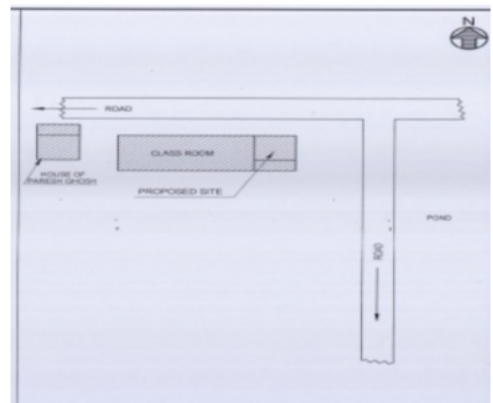

নির্বাচক নিবন্ধন আধিকারিকের স্বাক্ষর

Nazri Naksha

Google Map View

Polling Station Building Front View

Polling Station Front View

Cad View

Key MAP View

বিধানসভা নির্বাচনক্ষেত্রের নং, নাম : 251-তালভাংরা  
ভাগ নং, নাম : 1-ডেঙ্গাশিমুল (আংশিক), মেদিনা, ধনারডাঙ্গা