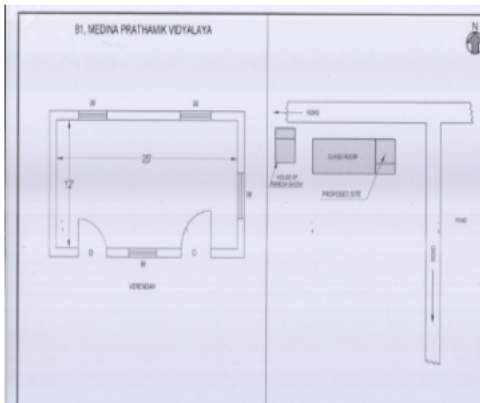

নির্বাচক নিবন্ধন আধিকারিকের স্বাক্ষর

Nazri Naksha

Google Map View

Polling Station Building Front View

Polling Station Front View

Cad View

Key MAP View

বিধানসভা নির্বাচনক্ষেত্রের নং, নাম : 251-তালভাংরা  
ভাগ নং, নাম : 1-ডেঙ্গাশিমুল (আংশিক), মেদিনা, ধনারডাঙ্গা