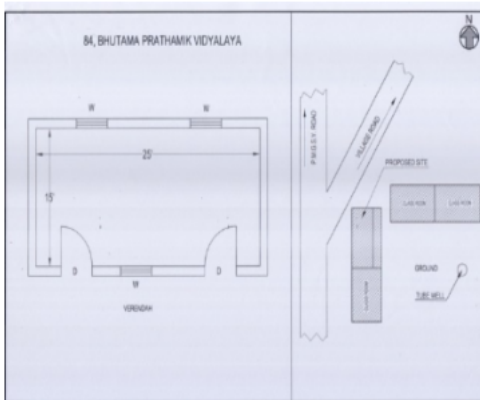

নির্বাচক নিবন্ধন আধিকারিকের স্বাক্ষর

Nazri Naksha

Google Map View

Polling Station Building Front View

Polling Station Front View

Cad View

Key MAP View

1	WB/36/244/192232	নাম : বুলারানী কালিন্দী স্বামীর নাম: দামোদর কালিন্দী বাড়ির নং : n0004 বয়স : 61 লিঙ্গ : মহিলা	ফটো উপলব্ধ	2	RTE1253780	নাম : সুশান্ত কালিন্দী পিতার নাম: দামোদর কালিন্দী বাড়ির নং : n0004 বয়স : 34 লিঙ্গ : পুরুষ	ফটো উপলব্ধ	3	WB/36/244/192233	নাম : গায়ত্রী কালিন্দী স্বামীর নাম: দামোদর কালিন্দী বাড়ির নং : n0004 বয়স : 69 লিঙ্গ : মহিলা	ফটো উপলব্ধ
4	WB/36/244/192698	নাম : দামোদর কালিন্দী পিতার নাম: গনেশ কালিন্দী বাড়ির নং : n0004 বয়স : 73 লিঙ্গ : পুরুষ	ফটো উপলব্ধ	5	RTE1831429	নাম : লোকেশ কালিন্দী পিতার নাম: শঙ্কর কালিন্দী বাড়ির নং : এন0004 বয়স : 27 লিঙ্গ : পুরুষ	ফটো উপলব্ধ	6	DHC1989425	নাম : ভাগবত কালিন্দী পিতার নাম: দামোদর কালিন্দী বাড়ির নং : n0004 বয়স : 42 লিঙ্গ : পুরুষ	ফটো উপলব্ধ
7	RTE2182129	নাম : মামনি কালিন্দী পিতার নাম: দামোদর কালিন্দী বাড়ির নং : এন0004 বয়স : 23 লিঙ্গ : মহিলা	ফটো উপলব্ধ	8	RTE2215606	নাম : প্রতিমা কালিন্দী স্বামীর নাম: শঙ্কর কালিন্দী বাড়ির নং : n0004 বয়স : 49 লিঙ্গ : মহিলা	ফটো উপলব্ধ	9	RTE1446830	নাম : শ্রীকান্ত কালিন্দী পিতার নাম: দামোদর কালিন্দী বাড়ির নং : n0004 বয়স : 30 লিঙ্গ : পুরুষ	ফটো উপলব্ধ
10	DHC1525054	নাম : মামনি কালিন্দী স্বামীর নাম: মঙ্গল কালিন্দী বাড়ির নং : n0004 বয়স : 46 লিঙ্গ : মহিলা	ফটো উপলব্ধ	11	RTE1707041	নাম : জ্যোৎস্না কালিন্দী স্বামীর নাম: ভাগবত কালিন্দী বাড়ির নং : n0004 বয়স : 28 লিঙ্গ : মহিলা	ফটো উপলব্ধ	12	RTE1630672	নাম : সোমা কালিন্দী স্বামীর নাম: সুশান্ত কালিন্দী বাড়ির নং : n0004 বয়স : 31 লিঙ্গ : মহিলা	ফটো উপলব্ধ
13	RTE2303568	নাম : প্রিয়াঙ্কা কালিন্দী স্বামীর নাম: শ্রীকান্ত কালিন্দী বাড়ির নং : এন0004 বয়স : 20 লিঙ্গ : মহিলা	ফটো উপলব্ধ	14	RTE1630664	নাম : সুমিত্রা গরুই পিতার নাম: অজিত কুমার গরুই বাড়ির নং : n0042 বয়স : 28 লিঙ্গ : মহিলা	ফটো উপলব্ধ	15	RTE1630615	নাম : সঞ্জয় গরুই পিতার নাম: কুন্তিবাস গরুই বাড়ির নং : n0080 বয়স : 29 লিঙ্গ : পুরুষ	ফটো উপলব্ধ
16	RTE1549203	নাম : রবীন্দ্রনাথ গরুই পিতার নাম: ধীরেন্দ্রনাথ গরুই বাড়ির নং : n0043 বয়স : 29 লিঙ্গ : পুরুষ	ফটো উপলব্ধ	17	RTE1549229	নাম : রাজকুমার গরুই পিতার নাম: জশোজয় গরুই বাড়ির নং : n0038 বয়স : 29 লিঙ্গ : পুরুষ	ফটো উপলব্ধ	18	RTE1630557	নাম : অনাথবন্ধু গরুই পিতার নাম: জীতেন্দ্রনাথ গরুই বাড়ির নং : n0076 বয়স : 29 লিঙ্গ : পুরুষ	ফটো উপলব্ধ
19	DHC1599661	নাম : সুদর্শন গরুই পিতার নাম: বংশী বদন গরুই বাড়ির নং : n0084 বয়স : 44 লিঙ্গ : পুরুষ	ফটো উপলব্ধ	20	RTE0340232	নাম : রামপদ গরুই পিতার নাম: অজিত গরুই বাড়ির নং : n0082 বয়স : 41 লিঙ্গ : পুরুষ	ফটো উপলব্ধ	21	RTE1106020	নাম : উত্তম গরুই পিতার নাম: অজিত কুমার গরুই বাড়ির নং : n0042 বয়স : 34 লিঙ্গ : পুরুষ	ফটো উপলব্ধ
22	RTE1706993	নাম : লক্ষী গরুই স্বামীর নাম: মানিক গরুই বাড়ির নং : n0065 বয়স : 32 লিঙ্গ : মহিলা	ফটো উপলব্ধ	23	RTE1707009	নাম : রিঙ্কু গরুই স্বামীর নাম: উজ্জ্বল গরুই বাড়ির নং : n0067 বয়স : 32 লিঙ্গ : মহিলা	ফটো উপলব্ধ	24	RTE1630706	নাম : শুকুব গরুই পিতার নাম: জিতেন্দ্রনাথ গরুই বাড়ির নং : n0039 বয়স : 28 লিঙ্গ : পুরুষ	ফটো উপলব্ধ
25	RTE1630714	নাম : জয়ন্ত গরুই পিতার নাম: নিমাই গরুই বাড়ির নং : n0080 বয়স : 28 লিঙ্গ : পুরুষ	ফটো উপলব্ধ	26	DHC2535359	নাম : বুদ্ধদেব গরুই পিতার নাম: গঙ্গাধর গরুই বাড়ির নং : n0080 বয়স : 43 লিঙ্গ : পুরুষ	ফটো উপলব্ধ	27	RTE1706951	নাম : সুনীল গরুই পিতার নাম: রঞ্জিত গরুই বাড়ির নং : n0076 বয়স : 27 লিঙ্গ : পুরুষ	ফটো উপলব্ধ
28	RTE1706969	নাম : সন্দীপ গরুই পিতার নাম: উত্তম গরুই বাড়ির নং : n0077 বয়স : 27 লিঙ্গ : পুরুষ	ফটো উপলব্ধ	29	RTE2248813	নাম : সুমন গরুই পিতার নাম: দীপক গরুই বাড়ির নং : এন0071 বয়স : 21 লিঙ্গ : পুরুষ	ফটো উপলব্ধ	30	RTE1706985	নাম : সুদীপ গরুই পিতার নাম: ধনঞ্জয় গরুই বাড়ির নং : n0077 বয়স : 28 লিঙ্গ : পুরুষ	ফটো উপলব্ধ