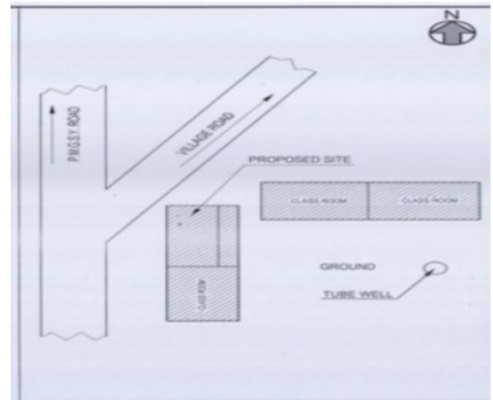

নির্বাচক নিবন্ধন আধিকারিকের স্বাক্ষর

Nazri Naksha

Google Map View

Polling Station Building Front View

Polling Station Front View

Cad View

Key MAP View

1	WB/36/244/192232	নাম : বুলারানী কালিন্দী স্বামীর নাম: দামোদর কালিন্দী বাড়ির নং : n0004 বয়স : 61 লিঙ্গ : মহিলা	ফটো উপলব্ধ	2	RTE1253780	নাম : সুশান্ত কালিন্দী পিতার নাম: দামোদর কালিন্দী বাড়ির নং : n0004 বয়স : 34 লিঙ্গ : পুরুষ	ফটো উপলব্ধ	3	WB/36/244/192233	নাম : গায়ত্রী কালিন্দী স্বামীর নাম: দামোদর কালিন্দী বাড়ির নং : n0004 বয়স : 69 লিঙ্গ : মহিলা	ফটো উপলব্ধ
4	WB/36/244/192698	নাম : দামোদর কালিন্দী পিতার নাম: গনেশ কালিন্দী বাড়ির নং : n0004 বয়স : 73 লিঙ্গ : পুরুষ	ফটো উপলব্ধ	5	RTE1831429	নাম : লোকেশ কালিন্দী পিতার নাম: শঙ্কর কালিন্দী বাড়ির নং : এন0004 বয়স : 27 লিঙ্গ : পুরুষ	ফটো উপলব্ধ	6	DHC1989425	নাম : ভাগবত কালিন্দী পিতার নাম: দামোদর কালিন্দী বাড়ির নং : n0004 বয়স : 42 লিঙ্গ : পুরুষ	ফটো উপলব্ধ
7	RTE2182129	নাম : মামনি কালিন্দী পিতার নাম: দামোদর কালিন্দী বাড়ির নং : এন0004 বয়স : 23 লিঙ্গ : মহিলা	ফটো উপলব্ধ	8	RTE2215606	নাম : প্রতিমা কালিন্দী স্বামীর নাম: শঙ্কর কালিন্দী বাড়ির নং : n0004 বয়স : 49 লিঙ্গ : মহিলা	ফটো উপলব্ধ	9	RTE1446830	নাম : শ্রীকান্ত কালিন্দী পিতার নাম: দামোদর কালিন্দী বাড়ির নং : n0004 বয়স : 30 লিঙ্গ : পুরুষ	ফটো উপলব্ধ
10	DHC1525054	নাম : মামনি কালিন্দী স্বামীর নাম: মঙ্গল কালিন্দী বাড়ির নং : n0004 বয়স : 46 লিঙ্গ : মহিলা	ফটো উপলব্ধ	11	RTE1707041	নাম : জ্যোৎস্না কালিন্দী স্বামীর নাম: ভাগবত কালিন্দী বাড়ির নং : n0004 বয়স : 28 লিঙ্গ : মহিলা	ফটো উপলব্ধ	12	RTE1630672	নাম : সোমা কালিন্দী স্বামীর নাম: সুশান্ত কালিন্দী বাড়ির নং : n0004 বয়স : 31 লিঙ্গ : মহিলা	ফটো উপলব্ধ
13	RTE2303568	নাম : প্রিয়াঙ্কা কালিন্দী স্বামীর নাম: শ্রীকান্ত কালিন্দী বাড়ির নং : এন0004 বয়স : 20 লিঙ্গ : মহিলা	ফটো উপলব্ধ	14	RTE1630664	নাম : সুমিত্রা গরুই পিতার নাম: অজিত কুমার গরুই বাড়ির নং : n0042 বয়স : 28 লিঙ্গ : মহিলা	ফটো উপলব্ধ	15	RTE1630615	নাম : সঞ্জয় গরুই পিতার নাম: কুন্তিবাস গরুই বাড়ির নং : n0080 বয়স : 29 লিঙ্গ : পুরুষ	ফটো উপলব্ধ
16	RTE1549203	নাম : রবীন্দ্রনাথ গরুই পিতার নাম: ধীরেন্দ্রনাথ গরুই বাড়ির নং : n0043 বয়স : 29 লিঙ্গ : পুরুষ	ফটো উপলব্ধ	17	RTE1549229	নাম : রাজকুমার গরুই পিতার নাম: জশোজয় গরুই বাড়ির নং : n0038 বয়স : 29 লিঙ্গ : পুরুষ	ফটো উপলব্ধ	18	RTE1630557	নাম : অনাথবন্ধু গরুই পিতার নাম: জীতেন্দ্রনাথ গরুই বাড়ির নং : n0076 বয়স : 29 লিঙ্গ : পুরুষ	ফটো উপলব্ধ
19	DHC1599661	নাম : সুদর্শন গরুই পিতার নাম: বংশী বদন গরুই বাড়ির নং : n0084 বয়স : 44 লিঙ্গ : পুরুষ	ফটো উপলব্ধ	20	RTE0340232	নাম : রামপদ গরুই পিতার নাম: অজিত গরুই বাড়ির নং : n0082 বয়স : 41 লিঙ্গ : পুরুষ	ফটো উপলব্ধ	21	RTE1106020	নাম : উত্তম গরুই পিতার নাম: অজিত কুমার গরুই বাড়ির নং : n0042 বয়স : 34 লিঙ্গ : পুরুষ	ফটো উপলব্ধ
22	RTE1706993	নাম : লক্ষী গরুই স্বামীর নাম: মানিক গরুই বাড়ির নং : n0065 বয়স : 32 লিঙ্গ : মহিলা	ফটো উপলব্ধ	23	RTE1707009	নাম : রিঙ্কু গরুই স্বামীর নাম: উজ্জ্বল গরুই বাড়ির নং : n0067 বয়স : 32 লিঙ্গ : মহিলা	ফটো উপলব্ধ	24	RTE1630706	নাম : শুকুব গরুই পিতার নাম: জিতেন্দ্রনাথ গরুই বাড়ির নং : n0039 বয়স : 28 লিঙ্গ : পুরুষ	ফটো উপলব্ধ
25	RTE1630714	নাম : জয়ন্ত গরুই পিতার নাম: নিমাই গরুই বাড়ির নং : n0080 বয়স : 28 লিঙ্গ : পুরুষ	ফটো উপলব্ধ	26	DHC2535359	নাম : বুদ্ধদেব গরুই পিতার নাম: গঙ্গাধর গরুই বাড়ির নং : n0080 বয়স : 43 লিঙ্গ : পুরুষ	ফটো উপলব্ধ	27	RTE1706951	নাম : সুনীল গরুই পিতার নাম: রঞ্জিত গরুই বাড়ির নং : n0076 বয়স : 27 লিঙ্গ : পুরুষ	ফটো উপলব্ধ
28	RTE1706969	নাম : সন্দীপ গরুই পিতার নাম: উত্তম গরুই বাড়ির নং : n0077 বয়স : 27 লিঙ্গ : পুরুষ	ফটো উপলব্ধ	29	RTE2248813	নাম : সুমন গরুই পিতার নাম: দীপক গরুই বাড়ির নং : এন0071 বয়স : 21 লিঙ্গ : পুরুষ	ফটো উপলব্ধ	30	RTE1706985	নাম : সুদীপ গরুই পিতার নাম: ধনঞ্জয় গরুই বাড়ির নং : n0077 বয়স : 28 লিঙ্গ : পুরুষ	ফটো উপলব্ধ