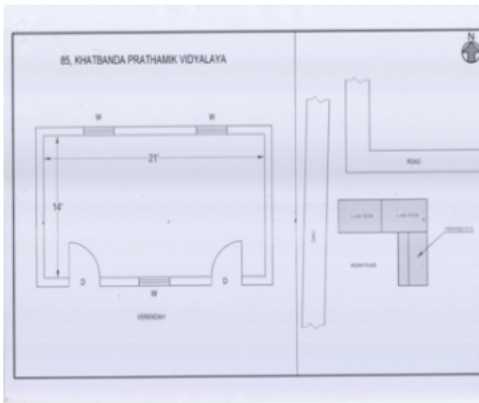

Cad View

Key MAP View