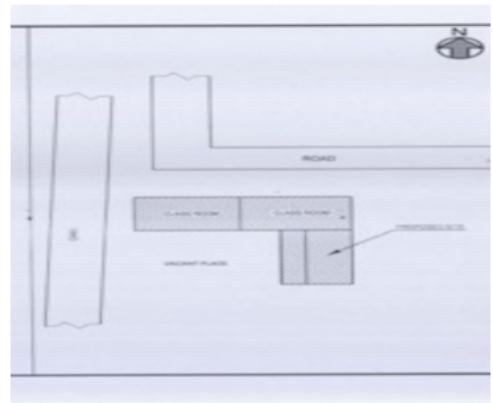

নির্বাচক নিবন্ধন আধিকারিকের স্বাক্ষর

Nazri Naksha

Google Map View

Polling Station Building Front View

Polling Station Front View

Cad View

Key MAP View

1 নাম : বিপদতারন ঘোষ পিতার নাম: সুধাংশু ঘোষ বাড়ির নং : এন0060 বয়স : 23 লিঙ্গ : পুরুষ	RTE2068856 ফটো উপলব্ধ	# 2 নাম : সুধাংশু ঘোষ পিতার নাম: গগন ঘোষ বাড়ির নং : n0060 বয়স : 50 লিঙ্গ : পুরুষ	DHC1600600 ফটো উপলব্ধ	# 3 নাম : অলকা ঘোষ স্বামীর নাম: সুধাংশু ঘোষ বাড়ির নং : n0060 বয়স : 45 লিঙ্গ : মহিলা	DHC1997881 ফটো উপলব্ধ
4 নাম : লক্ষীকান্ত ঘোষ পিতার নাম: গগন ঘোষ বাড়ির নং : n0061 বয়স : 60 লিঙ্গ : পুরুষ	DHC0389429 ফটো উপলব্ধ	5 নাম : পার্থ ঘোষ পিতার নাম: লক্ষীকান্ত ঘোষ বাড়ির নং : n0061 বয়স : 29 লিঙ্গ : পুরুষ	RTE1549294 ফটো উপলব্ধ	6 নাম : মিতালী ঘোষ স্বামীর নাম: লক্ষী ঘোষ বাড়ির নং : n0061 বয়স : 53 লিঙ্গ : মহিলা	DHC0389437 ফটো উপলব্ধ
7 নাম : মুনাল দণ্ডপাট পিতার নাম: ভুবন দণ্ডপাট বাড়ির নং : n0011 বয়স : 71 লিঙ্গ : পুরুষ	WB/36/244/210341 ফটো উপলব্ধ	8 নাম : মঞ্জুড়া দন্ডপাট স্বামীর নাম: আলোক দন্ডপাট বাড়ির নং : n0011 বয়স : 31 লিঙ্গ : মহিলা	RTE1447358 ফটো উপলব্ধ	9 নাম : আলোক দন্ডপাট পিতার নাম: মুনাল দন্ডপাট বাড়ির নং : n0011 বয়স : 43 লিঙ্গ : পুরুষ	DHC2537058 ফটো উপলব্ধ
10 নাম : দুর্গা দণ্ডপাট স্বামীর নাম: মুনাল দণ্ডপাট বাড়ির নং : n0011 বয়স : 63 লিঙ্গ : মহিলা	WB/36/244/210174 ফটো উপলব্ধ	11 নাম : বিশ্বনাথ দুলে পিতার নাম: কাঞ্চন দুলে বাড়ির নং : n0093 বয়স : 32 লিঙ্গ : পুরুষ	RTE1549401 ফটো উপলব্ধ	12 নাম : আরতি দুলে স্বামীর নাম: কাঞ্চন দুলে বাড়ির নং : n0093 বয়স : 60 লিঙ্গ : মহিলা	WB/36/244/210063 ফটো উপলব্ধ
13 নাম : কাঞ্চন দুলে পিতার নাম: হাবু দুলে বাড়ির নং : n0093 বয়স : 66 লিঙ্গ : পুরুষ	WB/36/244/210098 ফটো উপলব্ধ	14 নাম : নিশিকান্ত দুলে পিতার নাম: মথুর দুলে বাড়ির নং : n0092 বয়স : 37 লিঙ্গ : পুরুষ	RTE0344358 ফটো উপলব্ধ	15 নাম : জবা দুলে স্বামীর নাম: বিকাশ দুলে বাড়ির নং : n0092 বয়স : 36 লিঙ্গ : মহিলা	RTE0344341 ফটো উপলব্ধ
16 নাম : বিকাশ দুলে পিতার নাম: মথুর দুলে বাড়ির নং : n0092 বয়স : 40 লিঙ্গ : পুরুষ	DHC2312528 ফটো উপলব্ধ	17 নাম : ষষ্ঠী দুলে স্বামীর নাম: মথুর দুলে বাড়ির নং : n0092 বয়স : 59 লিঙ্গ : মহিলা	WB/36/244/210067 ফটো উপলব্ধ	18 নাম : অর্চনা দুলে স্বামীর নাম: শম্ভু দুলে বাড়ির নং : n0091 বয়স : 43 লিঙ্গ : মহিলা	DHC2624187 ফটো উপলব্ধ
19 নাম : রীনা দুলে স্বামীর নাম: শ্রীপতি দুলে বাড়ির নং : n0091 বয়স : 36 লিঙ্গ : মহিলা	RTE0344218 ফটো উপলব্ধ	20 নাম : শ্রীপতি দুলে পিতার নাম: তারিনী দুলে বাড়ির নং : n0091 বয়স : 40 লিঙ্গ : পুরুষ	DHC2312510 ফটো উপলব্ধ	21 নাম : শম্ভু দুলে পিতার নাম: তারিনী দুলে বাড়ির নং : n0091 বয়স : 46 লিঙ্গ : পুরুষ	DHC1599711 ফটো উপলব্ধ
22 নাম : কবিতা দুলে স্বামীর নাম: দিলীপ দুলে বাড়ির নং : n0091 বয়স : 49 লিঙ্গ : মহিলা	WB/36/244/210354 ফটো উপলব্ধ	23 নাম : দিলীপ দুলে পিতার নাম: তারিনী দুলে বাড়ির নং : n0091 বয়স : 54 লিঙ্গ : পুরুষ	WB/36/244/210056 ফটো উপলব্ধ	24 নাম : দুলালী দুলে স্বামীর নাম: তারিনী দুলে বাড়ির নং : n0091 বয়স : 71 লিঙ্গ : মহিলা	WB/36/244/210065 ফটো উপলব্ধ
25 নাম : সনকা মুর্মু স্বামীর নাম: বিমল প্রসাদ মুর্মু বাড়ির নং : n0090 বয়স : 39 লিঙ্গ : মহিলা	DHC2697597 ফটো উপলব্ধ	26 নাম : কল্পনা দুলে স্বামীর নাম: মুরুলী দুলে বাড়ির নং : n0090 বয়স : 53 লিঙ্গ : মহিলা	WB/36/244/210064 ফটো উপলব্ধ	27 নাম : অর্চনা দুলে স্বামীর নাম: শ্যামসুন্দর দুলে বাড়ির নং : n0090 বয়স : 46 লিঙ্গ : মহিলা	DHC1525484 ফটো উপলব্ধ
28 নাম : শ্যামসুন্দর দুলে পিতার নাম: রামপদ দুলে বাড়ির নং : n0090 বয়স : 50 লিঙ্গ : পুরুষ	WB/36/244/210377 ফটো উপলব্ধ	29 নাম : চন্দনা দুলে স্বামীর নাম: উত্তম দুলে বাড়ির নং : n0089 বয়স : 50 লিঙ্গ : মহিলা	WB/36/244/210020 ফটো উপলব্ধ	30 নাম : উত্তম দুলে পিতার নাম: রহিত দুলে বাড়ির নং : n0089 বয়স : 56 লিঙ্গ : পুরুষ	WB/36/244/210024 ফটো উপলব্ধ