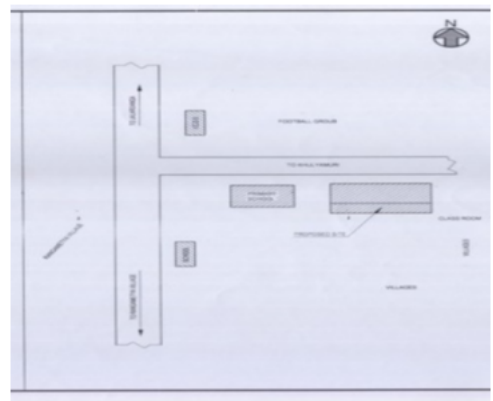

নির্বাচক নিবন্ধন আধিকারিকের স্বাক্ষর

Nazri Naksha

Google Map View

Polling Station Building Front View

Polling Station Front View

Cad View

Key MAP View

1 নাম : শিব প্রসাদ গাঙ্গুলী পিতার নাম: সত্য কিশোর গাঙ্গুলী বাড়ির নং : n0001 বয়স : 68 লিঙ্গ : পুরুষ	WB/36/244/231625	ফটো উপলব্ধ	2 নাম : পিনাকীরঞ্জন গাঙ্গুলী পিতার নাম: প্রভাকর গাঙ্গুলী বাড়ির নং : n0004 বয়স : 52 লিঙ্গ : পুরুষ	WB/36/244/231149	ফটো উপলব্ধ	3 নাম : প্রভাকর গাঙ্গুলী পিতার নাম: রামগতি গাঙ্গুলী বাড়ির নং : n0004 বয়স : 87 লিঙ্গ : পুরুষ	WB/36/244/231039	ফটো উপলব্ধ
4 নাম : চঞ্চল গাঙ্গুলী পিতার নাম: হীরালাল গাঙ্গুলী বাড়ির নং : n0003 বয়স : 44 লিঙ্গ : পুরুষ	DHC1529577	ফটো উপলব্ধ	5 নাম : আল্লাকালি গাঙ্গুলী স্বামীর নাম: হীরালাল গাঙ্গুলী বাড়ির নং : n0003 বয়স : 72 লিঙ্গ : মহিলা	WB/36/244/231115	ফটো উপলব্ধ	6 নাম : হীরালাল গাঙ্গুলী পিতার নাম: রামদাস গাঙ্গুলী বাড়ির নং : n0003 বয়স : 78 লিঙ্গ : পুরুষ	WB/36/244/231519	ফটো উপলব্ধ
7 নাম : অপর্ণা মিশ্র (গাঙ্গুলী) স্বামীর নাম: শুভাশীষ গাঙ্গুলী বাড়ির নং : n0002 বয়স : 46 লিঙ্গ : মহিলা	DHC2318509	ফটো উপলব্ধ	8 নাম : শুভাশীষ গাঙ্গুলী পিতার নাম: সুধাকর গাঙ্গুলী বাড়ির নং : n0002 বয়স : 50 লিঙ্গ : পুরুষ	WB/36/244/231505	ফটো উপলব্ধ	9 নাম : শেখর গাঙ্গুলী পিতার নাম: মহাদেব গাঙ্গুলী বাড়ির নং : n0001 বয়স : 29 লিঙ্গ : পুরুষ	RTE1549575	ফটো উপলব্ধ
10 নাম : মুনমুন গাঙ্গুলী স্বামীর নাম: মহাদেব গাঙ্গুলী বাড়ির নং : n0001 বয়স : 47 লিঙ্গ : মহিলা	DHC1528983	ফটো উপলব্ধ	11 নাম : লক্ষ্মীবানী গাঙ্গুলী স্বামীর নাম: শিবপ্রসাদ গাঙ্গুলী বাড়ির নং : n0001 বয়স : 56 লিঙ্গ : মহিলা	WB/36/244/231267	ফটো উপলব্ধ	12 নাম : সোনালী গাঙ্গুলী স্বামীর নাম: ভোলানাথ গাঙ্গুলী বাড়ির নং : n0001 বয়স : 40 লিঙ্গ : মহিলা	DHC2318491	ফটো উপলব্ধ
13 নাম : ভোলানাথ গাঙ্গুলী পিতার নাম: সত্য কিশোর গাঙ্গুলী বাড়ির নং : n0001 বয়স : 59 লিঙ্গ : পুরুষ	WB/36/244/231122	ফটো উপলব্ধ	14 নাম : মহাদেব গাঙ্গুলী পিতার নাম: সত্য কিশোর গাঙ্গুলী বাড়ির নং : n0001 বয়স : 62 লিঙ্গ : পুরুষ	WB/36/244/231121	ফটো উপলব্ধ	15 নাম : কুমুদরঞ্জন গাঙ্গুলী পিতার নাম: প্রভাকর গাঙ্গুলী বাড়ির নং : n0004 বয়স : 49 লিঙ্গ : পুরুষ	WB/36/244/231086	ফটো উপলব্ধ
16 নাম : সংগীতা গাঙ্গুলী স্বামীর নাম: কুমুদরঞ্জন গাঙ্গুলী বাড়ির নং : n0004 বয়স : 41 লিঙ্গ : মহিলা	DHC2318475	ফটো উপলব্ধ	17 নাম : মহামায়া গাঙ্গুলী স্বামীর নাম: পিনাকীরঞ্জন গাঙ্গুলী বাড়ির নং : n0004 বয়স : 41 লিঙ্গ : মহিলা	DHC2318483	ফটো উপলব্ধ	18 নাম : সোমা গাঙ্গুলী স্বামীর নাম: সোমনাথ গাঙ্গুলী বাড়ির নং : এন0002 বয়স : 44 লিঙ্গ : মহিলা	DHC1612811	ফটো উপলব্ধ
19 নাম : সোমনাথ গাঙ্গুলী পিতার নাম: সুধাকর গাঙ্গুলী বাড়ির নং : এন 0002 বয়স : 57 লিঙ্গ : পুরুষ	RTE2214864	ফটো উপলব্ধ	20 নাম : কিশোর গাঙ্গুলী পিতার নাম: মহাদেব গাঙ্গুলী বাড়ির নং : n0001 বয়স : 26 লিঙ্গ : পুরুষ	RTE1794833	ফটো উপলব্ধ	21 নাম : পদ্মা গাঙ্গুলী স্বামীর নাম: সুধাকর গাঙ্গুলী বাড়ির নং : n0002 বয়স : 73 লিঙ্গ : মহিলা	DHC1529478	ফটো উপলব্ধ
22 নাম : শুক্লা গাঙ্গুলী পিতার নাম: সোমনাথ গাঙ্গুলী বাড়ির নং : এন0002 বয়স : 25 লিঙ্গ : মহিলা	RTE1832237	ফটো উপলব্ধ	23 নাম : কৌশিক গাঙ্গুলী পিতার নাম: প্রভাকর গাঙ্গুলী বাড়ির নং : n0004 বয়স : 45 লিঙ্গ : পুরুষ	DHC1529023	ফটো উপলব্ধ	24 নাম : দেবজিৎ গাঙ্গুলি পিতার নাম: পিনাকী রঞ্জন গাঙ্গুলি বাড়ির নং : এন0004 বয়স : 22 লিঙ্গ : পুরুষ	RTE2161628	ফটো উপলব্ধ
25 নাম : অভিজিৎ গাঙ্গুলী পিতার নাম: কুমুদরঞ্জন গাঙ্গুলী বাড়ির নং : এন0004 বয়স : 20 লিঙ্গ : পুরুষ	RTE2315265	ফটো উপলব্ধ	26 নাম : অরিন্দম গাঙ্গুলি পিতার নাম: ভোলানাথ গাঙ্গুলি বাড়ির নং : এন0001 বয়স : 22 লিঙ্গ : পুরুষ	RTE2191013	ফটো উপলব্ধ	27 নাম : শুভদীপ গাঙ্গুলী পিতার নাম: সোমনাথ গাঙ্গুলী বাড়ির নং : এন0002 বয়স : 22 লিঙ্গ : পুরুষ	RTE2191047	ফটো উপলব্ধ
28 নাম : জ্যোতি শর্মা (গাঙ্গুলী) স্বামীর নাম: বনু গাঙ্গুলী বাড়ির নং : N003 বয়স : 36 লিঙ্গ : মহিলা	RTE2020469	ফটো উপলব্ধ	29 নাম : বনু গাঙ্গুলী পিতার নাম: হীরালাল গাঙ্গুলী বাড়ির নং : n0003 বয়স : 48 লিঙ্গ : পুরুষ	DGG1409101	ফটো উপলব্ধ	30 নাম : ষষ্ঠী পদ গোস্বামী পিতার নাম: স্বদেশ গোস্বামী বাড়ির নং : n0008 বয়স : 46 লিঙ্গ : পুরুষ	DHC2002475	ফটো উপলব্ধ