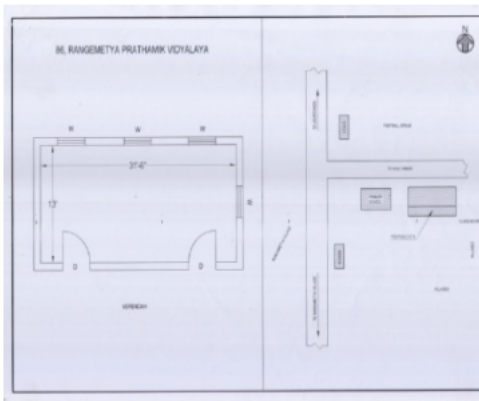

নির্বাচক নিবন্ধন আধিকারিকের স্বাক্ষর

Nazri Naksha

Google Map View

Polling Station Building Front View

Polling Station Front View

Cad View

Key MAP View

1 নাম : শিব প্রসাদ গাঙ্গুলী পিতার নাম: সত্য কিশোর গাঙ্গুলী বাড়ির নং : n0001 বয়স : 68 লিঙ্গ : পুরুষ	WB/36/244/231625	ফটো উপলব্ধ	2 নাম : পিনাকীরঞ্জন গাঙ্গুলী পিতার নাম: প্রভাকর গাঙ্গুলী বাড়ির নং : n0004 বয়স : 52 লিঙ্গ : পুরুষ	WB/36/244/231149	ফটো উপলব্ধ	3 নাম : প্রভাকর গাঙ্গুলী পিতার নাম: রামগতি গাঙ্গুলী বাড়ির নং : n0004 বয়স : 87 লিঙ্গ : পুরুষ	WB/36/244/231039	ফটো উপলব্ধ
4 নাম : চঞ্চল গাঙ্গুলী পিতার নাম: হীরালাল গাঙ্গুলী বাড়ির নং : n0003 বয়স : 44 লিঙ্গ : পুরুষ	DHC1529577	ফটো উপলব্ধ	5 নাম : আল্লাকালি গাঙ্গুলী স্বামীর নাম: হীরালাল গাঙ্গুলী বাড়ির নং : n0003 বয়স : 72 লিঙ্গ : মহিলা	WB/36/244/231115	ফটো উপলব্ধ	6 নাম : হীরালাল গাঙ্গুলী পিতার নাম: রামদাস গাঙ্গুলী বাড়ির নং : n0003 বয়স : 78 লিঙ্গ : পুরুষ	WB/36/244/231519	ফটো উপলব্ধ
7 নাম : অপর্ণা মিশ্র (গাঙ্গুলী) স্বামীর নাম: শুভাশীষ গাঙ্গুলী বাড়ির নং : n0002 বয়স : 46 লিঙ্গ : মহিলা	DHC2318509	ফটো উপলব্ধ	8 নাম : শুভাশীষ গাঙ্গুলী পিতার নাম: সুধাকর গাঙ্গুলী বাড়ির নং : n0002 বয়স : 50 লিঙ্গ : পুরুষ	WB/36/244/231505	ফটো উপলব্ধ	9 নাম : শেখর গাঙ্গুলী পিতার নাম: মহাদেব গাঙ্গুলী বাড়ির নং : n0001 বয়স : 29 লিঙ্গ : পুরুষ	RTE1549575	ফটো উপলব্ধ
10 নাম : মুনমুন গাঙ্গুলী স্বামীর নাম: মহাদেব গাঙ্গুলী বাড়ির নং : n0001 বয়স : 47 লিঙ্গ : মহিলা	DHC1528983	ফটো উপলব্ধ	11 নাম : লক্ষ্মীবানী গাঙ্গুলী স্বামীর নাম: শিবপ্রসাদ গাঙ্গুলী বাড়ির নং : n0001 বয়স : 56 লিঙ্গ : মহিলা	WB/36/244/231267	ফটো উপলব্ধ	12 নাম : সোনালী গাঙ্গুলী স্বামীর নাম: ভোলানাথ গাঙ্গুলী বাড়ির নং : n0001 বয়স : 40 লিঙ্গ : মহিলা	DHC2318491	ফটো উপলব্ধ
13 নাম : ভোলানাথ গাঙ্গুলী পিতার নাম: সত্য কিশোর গাঙ্গুলী বাড়ির নং : n0001 বয়স : 59 লিঙ্গ : পুরুষ	WB/36/244/231122	ফটো উপলব্ধ	14 নাম : মহাদেব গাঙ্গুলী পিতার নাম: সত্য কিশোর গাঙ্গুলী বাড়ির নং : n0001 বয়স : 62 লিঙ্গ : পুরুষ	WB/36/244/231121	ফটো উপলব্ধ	15 নাম : কুমুদরঞ্জন গাঙ্গুলী পিতার নাম: প্রভাকর গাঙ্গুলী বাড়ির নং : n0004 বয়স : 49 লিঙ্গ : পুরুষ	WB/36/244/231086	ফটো উপলব্ধ
16 নাম : সংগীতা গাঙ্গুলী স্বামীর নাম: কুমুদরঞ্জন গাঙ্গুলী বাড়ির নং : n0004 বয়স : 41 লিঙ্গ : মহিলা	DHC2318475	ফটো উপলব্ধ	17 নাম : মহামায়া গাঙ্গুলী স্বামীর নাম: পিনাকীরঞ্জন গাঙ্গুলী বাড়ির নং : n0004 বয়স : 41 লিঙ্গ : মহিলা	DHC2318483	ফটো উপলব্ধ	18 নাম : সোমা গাঙ্গুলী স্বামীর নাম: সোমনাথ গাঙ্গুলী বাড়ির নং : এন0002 বয়স : 44 লিঙ্গ : মহিলা	DHC1612811	ফটো উপলব্ধ
19 নাম : সোমনাথ গাঙ্গুলী পিতার নাম: সুধাকর গাঙ্গুলী বাড়ির নং : এন 0002 বয়স : 57 লিঙ্গ : পুরুষ	RTE2214864	ফটো উপলব্ধ	20 নাম : কিশোর গাঙ্গুলী পিতার নাম: মহাদেব গাঙ্গুলী বাড়ির নং : n0001 বয়স : 26 লিঙ্গ : পুরুষ	RTE1794833	ফটো উপলব্ধ	21 নাম : পদ্মা গাঙ্গুলী স্বামীর নাম: সুধাকর গাঙ্গুলী বাড়ির নং : n0002 বয়স : 73 লিঙ্গ : মহিলা	DHC1529478	ফটো উপলব্ধ
22 নাম : শুক্লা গাঙ্গুলী পিতার নাম: সোমনাথ গাঙ্গুলী বাড়ির নং : এন0002 বয়স : 25 লিঙ্গ : মহিলা	RTE1832237	ফটো উপলব্ধ	23 নাম : কৌশিক গাঙ্গুলী পিতার নাম: প্রভাকর গাঙ্গুলী বাড়ির নং : n0004 বয়স : 45 লিঙ্গ : পুরুষ	DHC1529023	ফটো উপলব্ধ	24 নাম : দেবজিৎ গাঙ্গুলি পিতার নাম: পিনাকী রঞ্জন গাঙ্গুলি বাড়ির নং : এন0004 বয়স : 22 লিঙ্গ : পুরুষ	RTE2161628	ফটো উপলব্ধ
25 নাম : অভিজিৎ গাঙ্গুলী পিতার নাম: কুমুদরঞ্জন গাঙ্গুলী বাড়ির নং : এন0004 বয়স : 20 লিঙ্গ : পুরুষ	RTE2315265	ফটো উপলব্ধ	26 নাম : অরিন্দম গাঙ্গুলি পিতার নাম: ভোলানাথ গাঙ্গুলি বাড়ির নং : এন0001 বয়স : 22 লিঙ্গ : পুরুষ	RTE2191013	ফটো উপলব্ধ	27 নাম : শুভদীপ গাঙ্গুলী পিতার নাম: সোমনাথ গাঙ্গুলী বাড়ির নং : এন0002 বয়স : 22 লিঙ্গ : পুরুষ	RTE2191047	ফটো উপলব্ধ
28 নাম : জ্যোতি শর্মা (গাঙ্গুলী) স্বামীর নাম: বনু গাঙ্গুলী বাড়ির নং : N003 বয়স : 36 লিঙ্গ : মহিলা	RTE2020469	ফটো উপলব্ধ	29 নাম : বনু গাঙ্গুলী পিতার নাম: হীরালাল গাঙ্গুলী বাড়ির নং : n0003 বয়স : 48 লিঙ্গ : পুরুষ	DGG1409101	ফটো উপলব্ধ	30 নাম : ষষ্ঠী পদ গোস্বামী পিতার নাম: স্বদেশ গোস্বামী বাড়ির নং : n0008 বয়স : 46 লিঙ্গ : পুরুষ	DHC2002475	ফটো উপলব্ধ