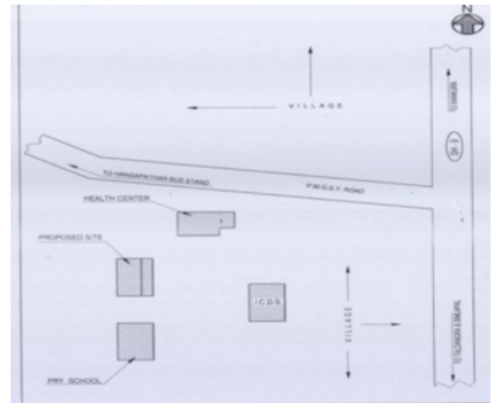

নির্বাচক নিবন্ধন আধিকারিকের স্বাক্ষর

Nazri Naksha

Google Map View

Polling Station Building Front View

Polling Station Front View

Cad View

Key MAP View

1 নাম : নিত্যানন্দ কর্মকার পিতার নাম: পদালোচন কর্মকার বাড়ির নং : n0083 বয়স : 56 লিঙ্গ : পুরুষ	WB/36/244/240533	ফটো উপলব্ধ	2 নাম : মীরা কর্মকার স্বামীর নাম: নিত্যানন্দ কর্মকার বাড়ির নং : n0083 বয়স : 52 লিঙ্গ : মহিলা	DHC1188382	ফটো উপলব্ধ	3 নাম : মদন কর্মকার পিতার নাম: পদালোচন কর্মকার বাড়ির নং : n0084 বয়স : 74 লিঙ্গ : পুরুষ	WB/36/244/240142	ফটো উপলব্ধ
4 নাম : বেলা কর্মকার স্বামীর নাম: মদন কর্মকার বাড়ির নং : n0084 বয়স : 66 লিঙ্গ : মহিলা	WB/36/244/240241	ফটো উপলব্ধ	5 নাম : বীরেন কর্মকার পিতার নাম: মদন কর্মকার বাড়ির নং : n0084 বয়স : 46 লিঙ্গ : পুরুষ	DHC1189026	ফটো উপলব্ধ	6 নাম : দুর্গা কর্মকার স্বামীর নাম: বীরেন কর্মকার বাড়ির নং : n0084 বয়স : 43 লিঙ্গ : মহিলা	DHC1614890	ফটো উপলব্ধ
7 নাম : সন্ধ্যা কর্মকার স্বামীর নাম: শিবরাম কর্মকার বাড়ির নং : n0084 বয়স : 57 লিঙ্গ : মহিলা	RTE1449172	ফটো উপলব্ধ	8 নাম : বীরেন কর্মকার পিতার নাম: মদন কর্মকার বাড়ির নং : n0084 বয়স : 44 লিঙ্গ : পুরুষ	DHC2743839	ফটো উপলব্ধ	9 নাম : অষ্টমী কর্মকার স্বামীর নাম: ধীরেন কর্মকার বাড়ির নং : n0084 বয়স : 38 লিঙ্গ : মহিলা	RTE0361980	ফটো উপলব্ধ
10 নাম : জবা কর্মকার স্বামীর নাম: শ্রীকান্ত কর্মকার বাড়ির নং : n0085 বয়স : 67 লিঙ্গ : মহিলা	WB/36/244/240729	ফটো উপলব্ধ	11 নাম : তারাপদ কর্মকার পিতার নাম: জ্যোতি কর্মকার বাড়ির নং : n0090 বয়স : 32 লিঙ্গ : পুরুষ	RTE1342161	ফটো উপলব্ধ	12 নাম : গায়ত্রী কর্মকার স্বামীর নাম: তারাপদ কর্মকার বাড়ির নং : n0090 বয়স : 32 লিঙ্গ : মহিলা	RTE1342179	ফটো উপলব্ধ
13 নাম : চায়না কর্মকার স্বামীর নাম: নয়ন কর্মকার বাড়ির নং : n0090 বয়স : 38 লিঙ্গ : মহিলা	RTE1449180	ফটো উপলব্ধ	14 নাম : নয়ন কর্মকার পিতার নাম: যতি কর্মকার বাড়ির নং : n0090 বয়স : 34 লিঙ্গ : পুরুষ	RTE1109149	ফটো উপলব্ধ	15 নাম : ভারতী কর্মকার স্বামীর নাম: যতি কর্মকার বাড়ির নং : n0090 বয়স : 59 লিঙ্গ : মহিলা	WB/36/244/240047	ফটো উপলব্ধ
16 নাম : যতি কর্মকার পিতার নাম: পদালোচন কর্মকার বাড়ির নং : n0090 বয়স : 68 লিঙ্গ : পুরুষ	WB/36/244/240001	ফটো উপলব্ধ	17 নাম : দিপালী কর্মকার স্বামীর নাম: সুকদেব কর্মকার বাড়ির নং : n0085 বয়স : 40 লিঙ্গ : মহিলা	RTE0362046	ফটো উপলব্ধ	18 নাম : সুকুমার কর্মকার পিতার নাম: শ্রীকান্ত কর্মকার বাড়ির নং : n0085 বয়স : 46 লিঙ্গ : পুরুষ	DHC1615079	ফটো উপলব্ধ
19 নাম : শিবরাম কর্মকার পিতার নাম: ইন্দ্রনারায়ন কর্মকার বাড়ির নং : n0250 বয়স : 64 লিঙ্গ : পুরুষ	DGG1752021	ফটো উপলব্ধ	20 নাম : কানাই কর্মকার পিতার নাম: শিবরাম কর্মকার বাড়ির নং : n0250 বয়স : 25 লিঙ্গ : পুরুষ	RTE2022226	ফটো উপলব্ধ	21 নাম : আন্তিক কর্মকার পিতার নাম: নিতাই কর্মকার বাড়ির নং : এন0083 বয়স : 26 লিঙ্গ : পুরুষ	RTE2067601	ফটো উপলব্ধ
22 নাম : হীরামনি কিস্কু (হেড্রম) স্বামীর নাম: হপন হেড্রম বাড়ির নং : n0249 বয়স : 50 লিঙ্গ : মহিলা	RTE1046424	ফটো উপলব্ধ	23 নাম : সহদেব কোলে পিতার নাম: বংশীবদন কোলে বাড়ির নং : n0010 বয়স : 41 লিঙ্গ : পুরুষ	DHC2700367	ফটো উপলব্ধ	24 নাম : মামনি কোলে কোলে স্বামীর নাম: রুপক কোলে কোলে বাড়ির নং : n0010 বয়স : 42 লিঙ্গ : মহিলা	DHC2321289	ফটো উপলব্ধ
25 নাম : বংশী বদন কোলে পিতার নাম: প্রমথ নাথ কোলে বাড়ির নং : n0010 বয়স : 66 লিঙ্গ : পুরুষ	WB/36/244/240067	ফটো উপলব্ধ	26 নাম : অঞ্জু কোলে স্বামীর নাম: মহাদেব কোলে বাড়ির নং : n0010 বয়স : 31 লিঙ্গ : মহিলা	RTE1708346	ফটো উপলব্ধ	27 নাম : রুমা কোলে (ঘোষ) স্বামীর নাম: জয়দেব কোলে বাড়ির নং : n0010 বয়স : 31 লিঙ্গ : মহিলা	TVZ1544816	ফটো উপলব্ধ
28 নাম : রুপক কোলে পিতার নাম: সুবল কোলে বাড়ির নং : n0010 বয়স : 50 লিঙ্গ : পুরুষ	RTE2387678	ফটো উপলব্ধ	29 নাম : কৃষ্ণপদ কোলে পিতার নাম: নন্দলাল কোলে বাড়ির নং : n0010 বয়স : 46 লিঙ্গ : পুরুষ	DHC1186964	ফটো উপলব্ধ	30 নাম : নিয়তী কোলে স্বামীর নাম: শঙ্কর কোলে বাড়ির নং : n0010 বয়স : 59 লিঙ্গ : মহিলা	WB/36/244/240126	ফটো উপলব্ধ