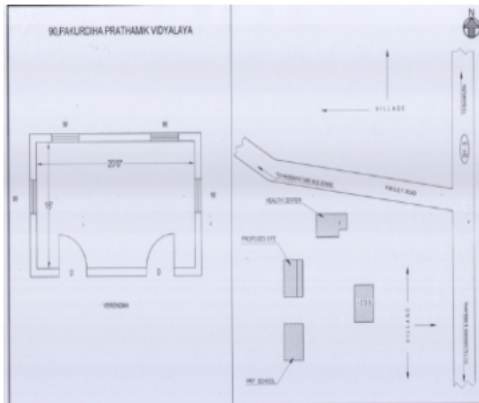

নির্বাচক নিবন্ধন আধিকারিকের স্বাক্ষর

Nazri Naksha

Google Map View

Polling Station Building Front View

Polling Station Front View

Cad View

Key MAP View

1 নাম : নিত্যানন্দ কর্মকার পিতার নাম: পদালোচন কর্মকার বাড়ির নং : n0083 বয়স : 56 লিঙ্গ : পুরুষ	WB/36/244/240533	ফটো উপলব্ধ	2 নাম : মীরা কর্মকার স্বামীর নাম: নিত্যানন্দ কর্মকার বাড়ির নং : n0083 বয়স : 52 লিঙ্গ : মহিলা	DHC1188382	ফটো উপলব্ধ	3 নাম : মদন কর্মকার পিতার নাম: পদালোচন কর্মকার বাড়ির নং : n0084 বয়স : 74 লিঙ্গ : পুরুষ	WB/36/244/240142	ফটো উপলব্ধ
4 নাম : বেলা কর্মকার স্বামীর নাম: মদন কর্মকার বাড়ির নং : n0084 বয়স : 66 লিঙ্গ : মহিলা	WB/36/244/240241	ফটো উপলব্ধ	5 নাম : বীরেন কর্মকার পিতার নাম: মদন কর্মকার বাড়ির নং : n0084 বয়স : 46 লিঙ্গ : পুরুষ	DHC1189026	ফটো উপলব্ধ	6 নাম : দুর্গা কর্মকার স্বামীর নাম: বীরেন কর্মকার বাড়ির নং : n0084 বয়স : 43 লিঙ্গ : মহিলা	DHC1614890	ফটো উপলব্ধ
7 নাম : সন্ধ্যা কর্মকার স্বামীর নাম: শিবরাম কর্মকার বাড়ির নং : n0084 বয়স : 57 লিঙ্গ : মহিলা	RTE1449172	ফটো উপলব্ধ	8 নাম : বীরেন কর্মকার পিতার নাম: মদন কর্মকার বাড়ির নং : n0084 বয়স : 44 লিঙ্গ : পুরুষ	DHC2743839	ফটো উপলব্ধ	9 নাম : অষ্টমী কর্মকার স্বামীর নাম: ধীরেন কর্মকার বাড়ির নং : n0084 বয়স : 38 লিঙ্গ : মহিলা	RTE0361980	ফটো উপলব্ধ
10 নাম : জবা কর্মকার স্বামীর নাম: শ্রীকান্ত কর্মকার বাড়ির নং : n0085 বয়স : 67 লিঙ্গ : মহিলা	WB/36/244/240729	ফটো উপলব্ধ	11 নাম : তারাপদ কর্মকার পিতার নাম: জ্যোতি কর্মকার বাড়ির নং : n0090 বয়স : 32 লিঙ্গ : পুরুষ	RTE1342161	ফটো উপলব্ধ	12 নাম : গায়ত্রী কর্মকার স্বামীর নাম: তারাপদ কর্মকার বাড়ির নং : n0090 বয়স : 32 লিঙ্গ : মহিলা	RTE1342179	ফটো উপলব্ধ
13 নাম : চায়না কর্মকার স্বামীর নাম: নয়ন কর্মকার বাড়ির নং : n0090 বয়স : 38 লিঙ্গ : মহিলা	RTE1449180	ফটো উপলব্ধ	14 নাম : নয়ন কর্মকার পিতার নাম: যতি কর্মকার বাড়ির নং : n0090 বয়স : 34 লিঙ্গ : পুরুষ	RTE1109149	ফটো উপলব্ধ	15 নাম : ভারতী কর্মকার স্বামীর নাম: যতি কর্মকার বাড়ির নং : n0090 বয়স : 59 লিঙ্গ : মহিলা	WB/36/244/240047	ফটো উপলব্ধ
16 নাম : যতি কর্মকার পিতার নাম: পদালোচন কর্মকার বাড়ির নং : n0090 বয়স : 68 লিঙ্গ : পুরুষ	WB/36/244/240001	ফটো উপলব্ধ	17 নাম : দিপালী কর্মকার স্বামীর নাম: সুকদেব কর্মকার বাড়ির নং : n0085 বয়স : 40 লিঙ্গ : মহিলা	RTE0362046	ফটো উপলব্ধ	18 নাম : সুকুমার কর্মকার পিতার নাম: শ্রীকান্ত কর্মকার বাড়ির নং : n0085 বয়স : 46 লিঙ্গ : পুরুষ	DHC1615079	ফটো উপলব্ধ
19 নাম : শিবরাম কর্মকার পিতার নাম: ইন্দ্রনারায়ন কর্মকার বাড়ির নং : n0250 বয়স : 64 লিঙ্গ : পুরুষ	DGG1752021	ফটো উপলব্ধ	20 নাম : কানাই কর্মকার পিতার নাম: শিবরাম কর্মকার বাড়ির নং : n0250 বয়স : 25 লিঙ্গ : পুরুষ	RTE2022226	ফটো উপলব্ধ	21 নাম : আন্তিক কর্মকার পিতার নাম: নিতাই কর্মকার বাড়ির নং : এন0083 বয়স : 26 লিঙ্গ : পুরুষ	RTE2067601	ফটো উপলব্ধ
22 নাম : হীরামনি কিস্কু (হেড্রম) স্বামীর নাম: হপন হেড্রম বাড়ির নং : n0249 বয়স : 50 লিঙ্গ : মহিলা	RTE1046424	ফটো উপলব্ধ	23 নাম : সহদেব কোলে পিতার নাম: বংশীবদন কোলে বাড়ির নং : n0010 বয়স : 41 লিঙ্গ : পুরুষ	DHC2700367	ফটো উপলব্ধ	24 নাম : মামনি কোলে কোলে স্বামীর নাম: রুপক কোলে কোলে বাড়ির নং : n0010 বয়স : 42 লিঙ্গ : মহিলা	DHC2321289	ফটো উপলব্ধ
25 নাম : বংশী বদন কোলে পিতার নাম: প্রমথ নাথ কোলে বাড়ির নং : n0010 বয়স : 66 লিঙ্গ : পুরুষ	WB/36/244/240067	ফটো উপলব্ধ	26 নাম : অঞ্জু কোলে স্বামীর নাম: মহাদেব কোলে বাড়ির নং : n0010 বয়স : 31 লিঙ্গ : মহিলা	RTE1708346	ফটো উপলব্ধ	27 নাম : রুমা কোলে (ঘোষ) স্বামীর নাম: জয়দেব কোলে বাড়ির নং : n0010 বয়স : 31 লিঙ্গ : মহিলা	TVZ1544816	ফটো উপলব্ধ
28 নাম : রুপক কোলে পিতার নাম: সুবল কোলে বাড়ির নং : n0010 বয়স : 50 লিঙ্গ : পুরুষ	RTE2387678	ফটো উপলব্ধ	29 নাম : কৃষ্ণপদ কোলে পিতার নাম: নন্দলাল কোলে বাড়ির নং : n0010 বয়স : 46 লিঙ্গ : পুরুষ	DHC1186964	ফটো উপলব্ধ	30 নাম : নিয়তী কোলে স্বামীর নাম: শঙ্কর কোলে বাড়ির নং : n0010 বয়স : 59 লিঙ্গ : মহিলা	WB/36/244/240126	ফটো উপলব্ধ