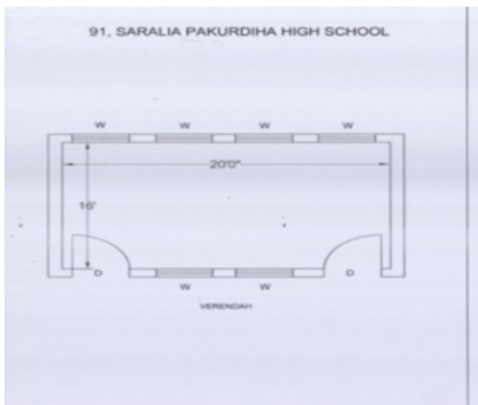

নির্বাচক নিবন্ধন আধিকারিকের স্বাক্ষর

Nazri Naksha

Google Map View

Polling Station Building Front View

Polling Station Front View

Cad View

Key MAP View

বিধানসভা নির্বাচনক্ষেত্রের নং, নাম : 251-তালভাংরা
ভাগ নং, নাম : 1-কুমসী, শিয়ালবাথান, পাকুড়িহা