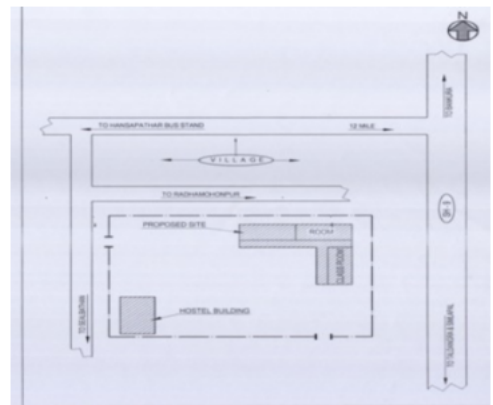

নির্বাচক নিবন্ধন আধিকারিকের স্বাক্ষর

Nazri Naksha

Google Map View

Polling Station Building Front View

Polling Station Front View

Cad View

Key MAP View

বিধানসভা নির্বাচনক্ষেত্রের নং, নাম : 251-তালভাংরা
ভাগ নং, নাম : 1-কুমসী, শিয়ালবাথান, পাকুড়িহা