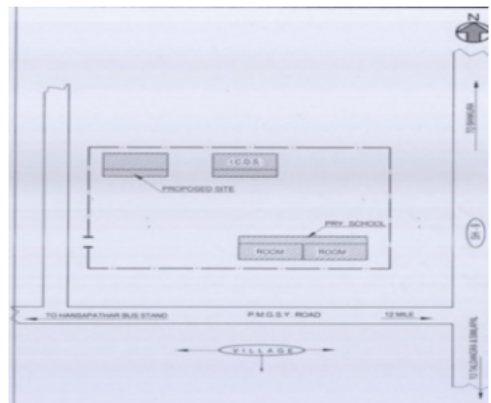

Key MAP View