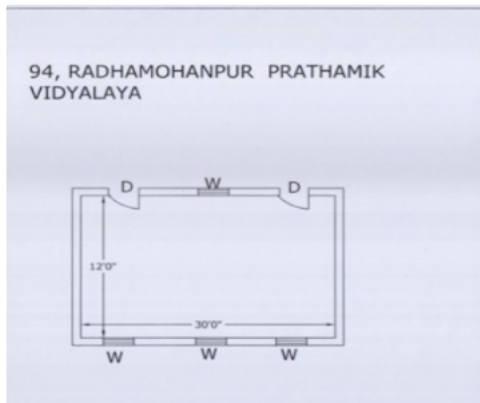

নির্বাচক নিবন্ধন আধিকারিকের স্বাক্ষর

Nazri Naksha

Google Map View

Polling Station Building Front View

Polling Station Front View

Cad View

Key MAP View

1 নাম : বন্দনা রায় স্বামীর নাম: পীযুষ রায় বাড়ির নং : n0098 বয়স : 40 লিঙ্গ : মহিলা	RTE0380774 ফটো উপলব্ধ	2 নাম : তারাপদ দুলে পিতার নাম: শংকর দুলে বাড়ির নং : n0098 বয়স : 43 লিঙ্গ : পুরুষ	DHC2006518 ফটো উপলব্ধ	3 নাম : কাশীনাথ ক্ষেত্রপাল পিতার নাম: রজনী ক্ষেত্রপাল বাড়ির নং : n0098 বয়স : 56 লিঙ্গ : পুরুষ	DHC2323368 ফটো উপলব্ধ
4 নাম : শুভজিৎ ক্ষেত্রপাল পিতার নাম: কাশীনাথ ক্ষেত্রপাল বাড়ির নং : এ০০৯৮ বয়স : 24 লিঙ্গ : পুরুষ	RTE2164523 ফটো উপলব্ধ	5 নাম : পিউ ঘোষ স্বামীর নাম: সুশান্ত ঘোষ বাড়ির নং : n0002 বয়স : 30 লিঙ্গ : মহিলা	UZI1663665 ফটো উপলব্ধ	6 নাম : সুশান্ত ঘোষ পিতার নাম: শিবপ্রসাদ ঘোষ বাড়ির নং : n0002 বয়স : 35 লিঙ্গ : পুরুষ	RTE1050178 ফটো উপলব্ধ
7 নাম : রীতা ঘোষ স্বামীর নাম: প্রশান্ত ঘোষ বাড়ির নং : n0002 বয়স : 36 লিঙ্গ : মহিলা	RTE1256312 ফটো উপলব্ধ	8 নাম : মোমিতা ঘোষ স্বামীর নাম: কার্তিক ঘোষ বাড়ির নং : n0047 বয়স : 28 লিঙ্গ : মহিলা	RTE2024214 ফটো উপলব্ধ	9 নাম : সুদীপা চৌধুরী ঘোষ স্বামীর নাম: অভিজিৎ ঘোষ বাড়ির নং : n0037 বয়স : 35 লিঙ্গ : মহিলা	RTE0379958 ফটো উপলব্ধ
10 নাম : অর্পণ ঘোষ পিতার নাম: তপন কুমার ঘোষ বাড়ির নং : n0039 বয়স : 25 লিঙ্গ : পুরুষ	RTE1834746 ফটো উপলব্ধ	11 নাম : অমিত কুমার ঘোষ পিতার নাম: দুর্গাদাস ঘোষ বাড়ির নং : 0104 বয়স : 47 লিঙ্গ : পুরুষ	DHC2323277 ফটো উপলব্ধ	12 নাম : দুর্গাদাস ঘোষ পিতার নাম: ভোলানাথ ঘোষ বাড়ির নং : n0104 বয়স : 71 লিঙ্গ : পুরুষ	DHC2323285 ফটো উপলব্ধ
13 নাম : তিমির ঘোষ পিতার নাম: হরিগোপাল ঘোষ বাড়ির নং : n0024 বয়স : 45 লিঙ্গ : পুরুষ	DHC1181775 ফটো উপলব্ধ	14 নাম : ঝর্ণা ঘোষ স্বামীর নাম: গন্তীর ঘোষ বাড়ির নং : 0003 বয়স : 46 লিঙ্গ : মহিলা	DHC1193648 ফটো উপলব্ধ	15 নাম : সুব্রত ঘোষ পিতার নাম: সমিন ঘোষ বাড়ির নং : এন0005 বয়স : 25 লিঙ্গ : পুরুষ	RTE1834712 ফটো উপলব্ধ
16 নাম : জ্যোৎস্না ঘোষ পিতার নাম: গুরুপদ ঘোষ বাড়ির নং : এন0044 বয়স : 28 লিঙ্গ : মহিলা	RTE1834738 ফটো উপলব্ধ	17 নাম : বন্দনা ঘোষ (মণ্ডল) স্বামীর নাম: সমিন ঘোষ বাড়ির নং : n0005 বয়স : 46 লিঙ্গ : মহিলা	RTE0380022 ফটো উপলব্ধ	18 নাম : কার্তিক ঘোষ পিতার নাম: মৃত্যুঞ্জয় ঘোষ বাড়ির নং : n0043 বয়স : 33 লিঙ্গ : পুরুষ	RTE1256338 ফটো উপলব্ধ
19 নাম : ইতু ঘোষ স্বামীর নাম: অমিত কুমার ঘোষ বাড়ির নং : 0104 বয়স : 42 লিঙ্গ : মহিলা	DHC2700235 ফটো উপলব্ধ	20 নাম : সুমন ঘোষ পিতার নাম: বাদল চন্দ্র ঘোষ বাড়ির নং : n0025 বয়স : 39 লিঙ্গ : পুরুষ	DHC2744605 ফটো উপলব্ধ	21 নাম : মৌপিয়া ঘোষ পিতার নাম: গন্তীর ঘোষ বাড়ির নং : এন0003 বয়স : 22 লিঙ্গ : মহিলা	RTE2145753 ফটো উপলব্ধ
22 নাম : নির্মাল্যা ঘোষ পিতার নাম: তারাপদ ঘোষ বাড়ির নং : n0045 বয়স : 31 লিঙ্গ : পুরুষ	RTE1343706 ফটো উপলব্ধ	23 নাম : সমিন ঘোষ পিতার নাম: রাখহরি ঘোষ বাড়ির নং : n0005 বয়স : 48 লিঙ্গ : পুরুষ	RTE1632934 ফটো উপলব্ধ	24 নাম : শিবপ্রসাদ ঘোষ পিতার নাম: বলরাম ঘোষ বাড়ির নং : n0002 বয়স : 63 লিঙ্গ : পুরুষ	WB/36/244/246112 ফটো উপলব্ধ
25 নাম : বুলারানী ঘোষ স্বামীর নাম: নন্দলাল ঘোষ বাড়ির নং : n0031 বয়স : 69 লিঙ্গ : মহিলা	RTE2347003 ফটো উপলব্ধ	26 নাম : দুর্গারানী মন্ডল (ঘোষ) স্বামীর নাম: সুভাষ ঘোষ বাড়ির নং : n0005 বয়স : 49 লিঙ্গ : মহিলা	DHC1192624 ফটো উপলব্ধ	27 নাম : গুরুপদ ঘোষ পিতার নাম: কৃষ্ণচন্দ্র ঘোষ বাড়ির নং : n0044 বয়স : 53 লিঙ্গ : পুরুষ	RTE1951409 ফটো উপলব্ধ
28 নাম : মালতী ঘোষ স্বামীর নাম: বলরাম ঘোষ বাড়ির নং : n0002 বয়স : 83 লিঙ্গ : মহিলা	WB/36/244/246122 ফটো উপলব্ধ	29 নাম : গীতারানী ঘোষ স্বামীর নাম: শিবপ্রসাদ ঘোষ বাড়ির নং : n0002 বয়স : 59 লিঙ্গ : মহিলা	WB/36/244/246184 ফটো উপলব্ধ	30 নাম : সৌগত ঘোষ পিতার নাম: সুভাষ ঘোষ বাড়ির নং : n0005 বয়স : 30 লিঙ্গ : পুরুষ	RTE1451046 ফটো উপলব্ধ