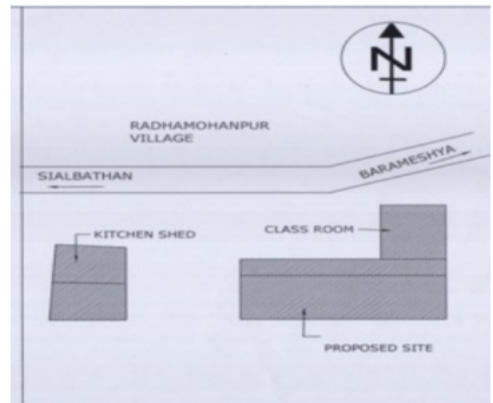

নির্বাচক নিবন্ধন আধিকারিকের স্বাক্ষর

Nazri Naksha

Google Map View

Polling Station Building Front View

Polling Station Front View

Cad View

Key MAP View

1 নাম : বন্দনা রায় স্বামীর নাম: পীযুষ রায় বাড়ির নং : n0098 বয়স : 40 লিঙ্গ : মহিলা	RTE0380774 ফটো উপলব্ধ	2 নাম : তারাপদ দুলে পিতার নাম: শংকর দুলে বাড়ির নং : n0098 বয়স : 43 লিঙ্গ : পুরুষ	DHC2006518 ফটো উপলব্ধ	3 নাম : কাশীনাথ ক্ষেত্রপাল পিতার নাম: রজনী ক্ষেত্রপাল বাড়ির নং : n0098 বয়স : 56 লিঙ্গ : পুরুষ	DHC2323368 ফটো উপলব্ধ
4 নাম : শুভজিৎ ক্ষেত্রপাল পিতার নাম: কাশীনাথ ক্ষেত্রপাল বাড়ির নং : এ০০৯৮ বয়স : 24 লিঙ্গ : পুরুষ	RTE2164523 ফটো উপলব্ধ	5 নাম : পিউ ঘোষ স্বামীর নাম: সুশান্ত ঘোষ বাড়ির নং : n0002 বয়স : 30 লিঙ্গ : মহিলা	UZI1663665 ফটো উপলব্ধ	6 নাম : সুশান্ত ঘোষ পিতার নাম: শিবপ্রসাদ ঘোষ বাড়ির নং : n0002 বয়স : 35 লিঙ্গ : পুরুষ	RTE1050178 ফটো উপলব্ধ
7 নাম : রীতা ঘোষ স্বামীর নাম: প্রশান্ত ঘোষ বাড়ির নং : n0002 বয়স : 36 লিঙ্গ : মহিলা	RTE1256312 ফটো উপলব্ধ	8 নাম : মোমিতা ঘোষ স্বামীর নাম: কার্তিক ঘোষ বাড়ির নং : n0047 বয়স : 28 লিঙ্গ : মহিলা	RTE2024214 ফটো উপলব্ধ	9 নাম : সুদীপা চৌধুরী ঘোষ স্বামীর নাম: অভিজিৎ ঘোষ বাড়ির নং : n0037 বয়স : 35 লিঙ্গ : মহিলা	RTE0379958 ফটো উপলব্ধ
10 নাম : অর্পণ ঘোষ পিতার নাম: তপন কুমার ঘোষ বাড়ির নং : n0039 বয়স : 25 লিঙ্গ : পুরুষ	RTE1834746 ফটো উপলব্ধ	11 নাম : অমিত কুমার ঘোষ পিতার নাম: দুর্গাদাস ঘোষ বাড়ির নং : 0104 বয়স : 47 লিঙ্গ : পুরুষ	DHC2323277 ফটো উপলব্ধ	12 নাম : দুর্গাদাস ঘোষ পিতার নাম: ভোলানাথ ঘোষ বাড়ির নং : n0104 বয়স : 71 লিঙ্গ : পুরুষ	DHC2323285 ফটো উপলব্ধ
13 নাম : তিমির ঘোষ পিতার নাম: হরিগোপাল ঘোষ বাড়ির নং : n0024 বয়স : 45 লিঙ্গ : পুরুষ	DHC1181775 ফটো উপলব্ধ	14 নাম : ঝর্ণা ঘোষ স্বামীর নাম: গন্তীর ঘোষ বাড়ির নং : 0003 বয়স : 46 লিঙ্গ : মহিলা	DHC1193648 ফটো উপলব্ধ	15 নাম : সুব্রত ঘোষ পিতার নাম: সমিন ঘোষ বাড়ির নং : এন0005 বয়স : 25 লিঙ্গ : পুরুষ	RTE1834712 ফটো উপলব্ধ
16 নাম : জ্যোৎস্না ঘোষ পিতার নাম: গুরুপদ ঘোষ বাড়ির নং : এন0044 বয়স : 28 লিঙ্গ : মহিলা	RTE1834738 ফটো উপলব্ধ	17 নাম : বন্দনা ঘোষ (মণ্ডল) স্বামীর নাম: সমিন ঘোষ বাড়ির নং : n0005 বয়স : 46 লিঙ্গ : মহিলা	RTE0380022 ফটো উপলব্ধ	18 নাম : কার্তিক ঘোষ পিতার নাম: মৃত্যুঞ্জয় ঘোষ বাড়ির নং : n0043 বয়স : 33 লিঙ্গ : পুরুষ	RTE1256338 ফটো উপলব্ধ
19 নাম : ইতু ঘোষ স্বামীর নাম: অমিত কুমার ঘোষ বাড়ির নং : 0104 বয়স : 42 লিঙ্গ : মহিলা	DHC2700235 ফটো উপলব্ধ	20 নাম : সুমন ঘোষ পিতার নাম: বাদল চন্দ্র ঘোষ বাড়ির নং : n0025 বয়স : 39 লিঙ্গ : পুরুষ	DHC2744605 ফটো উপলব্ধ	21 নাম : মৌপিয়া ঘোষ পিতার নাম: গন্তীর ঘোষ বাড়ির নং : এন0003 বয়স : 22 লিঙ্গ : মহিলা	RTE2145753 ফটো উপলব্ধ
22 নাম : নির্মাল্যা ঘোষ পিতার নাম: তারাপদ ঘোষ বাড়ির নং : n0045 বয়স : 31 লিঙ্গ : পুরুষ	RTE1343706 ফটো উপলব্ধ	23 নাম : সমিন ঘোষ পিতার নাম: রাখহরি ঘোষ বাড়ির নং : n0005 বয়স : 48 লিঙ্গ : পুরুষ	RTE1632934 ফটো উপলব্ধ	24 নাম : শিবপ্রসাদ ঘোষ পিতার নাম: বলরাম ঘোষ বাড়ির নং : n0002 বয়স : 63 লিঙ্গ : পুরুষ	WB/36/244/246112 ফটো উপলব্ধ
25 নাম : বুলারানী ঘোষ স্বামীর নাম: নন্দলাল ঘোষ বাড়ির নং : n0031 বয়স : 69 লিঙ্গ : মহিলা	RTE2347003 ফটো উপলব্ধ	26 নাম : দুর্গারানী মন্ডল (ঘোষ) স্বামীর নাম: সুভাষ ঘোষ বাড়ির নং : n0005 বয়স : 49 লিঙ্গ : মহিলা	DHC1192624 ফটো উপলব্ধ	27 নাম : গুরুপদ ঘোষ পিতার নাম: কৃষ্ণচন্দ্র ঘোষ বাড়ির নং : n0044 বয়স : 53 লিঙ্গ : পুরুষ	RTE1951409 ফটো উপলব্ধ
28 নাম : মালতী ঘোষ স্বামীর নাম: বলরাম ঘোষ বাড়ির নং : n0002 বয়স : 83 লিঙ্গ : মহিলা	WB/36/244/246122 ফটো উপলব্ধ	29 নাম : গীতারানী ঘোষ স্বামীর নাম: শিবপ্রসাদ ঘোষ বাড়ির নং : n0002 বয়স : 59 লিঙ্গ : মহিলা	WB/36/244/246184 ফটো উপলব্ধ	30 নাম : সৌগত ঘোষ পিতার নাম: সুভাষ ঘোষ বাড়ির নং : n0005 বয়স : 30 লিঙ্গ : পুরুষ	RTE1451046 ফটো উপলব্ধ