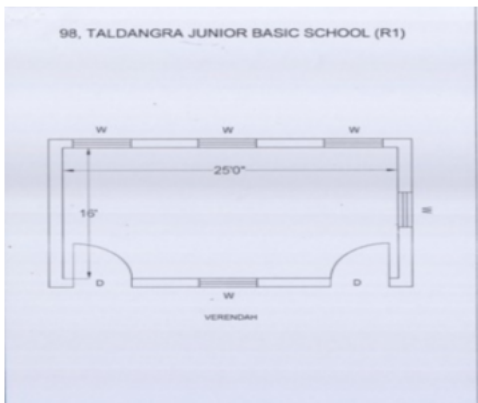

নির্বাচক নিবন্ধন আধিকারিকের স্বাক্ষর

Nazri Naksha

Google Map View

Polling Station Building Front View

Polling Station Front View

Cad View

Key MAP View

1 নাম : মিঠু আচার্য্য (রায়) স্বামীর নাম: ধীরাজ রায় বাড়ির নং : n0218 বয়স : 38 লিঙ্গ : মহিলা	ITG0991307 ফটো উপলব্ধ	2 নাম : কবিতা ওঝা স্বামীর নাম: ভজহরী ওঝা বাড়ির নং : n0187 বয়স : 65 লিঙ্গ : মহিলা	WB/36/244/264032 ফটো উপলব্ধ	3 নাম : পায়েল কুণ্ডু পিতার নাম: আদিত্য প্রসাদ কুণ্ডু বাড়ির নং : n0317 বয়স : 39 লিঙ্গ : মহিলা	DHC2701324 ফটো উপলব্ধ
4 নাম : অঞ্জন কুণ্ডু পিতার নাম: গুনময় কুণ্ডু বাড়ির নং : n0319 বয়স : 45 লিঙ্গ : পুরুষ	DHC1604594 ফটো উপলব্ধ	5 নাম : মৌসুমী কুন্ডু পিতার নাম: সত্যনারায়ন কুন্ডু বাড়ির নং : n0183 বয়স : 28 লিঙ্গ : মহিলা	RTE1709799 ফটো উপলব্ধ	6 নাম : সত্যনারায়ন কুণ্ডু পিতার নাম: গঙ্গাধর কুণ্ডু বাড়ির নং : n0183 বয়স : 65 লিঙ্গ : পুরুষ	DHC1202803 ফটো উপলব্ধ
7 নাম : সন্দীপ কুণ্ডু পিতার নাম: সত্য নারায়ণ কুণ্ডু বাড়ির নং : এন0183 বয়স : 26 লিঙ্গ : পুরুষ	RTE1970235 ফটো উপলব্ধ	8 নাম : পূর্ণিমা কুন্ডু স্বামীর নাম: সত্যনারায়ন কুন্ডু বাড়ির নং : n0180 বয়স : 52 লিঙ্গ : মহিলা	DHC0008862 ফটো উপলব্ধ	9 নাম : টুঙ্গা কুন্ডু স্বামীর নাম: অঞ্জন কুন্ডু বাড়ির নং : n0320 বয়স : 31 লিঙ্গ : মহিলা	UNU1393602 ফটো উপলব্ধ
10 নাম : সুমন কুন্ডু পিতার নাম: গৌতম কুন্ডু বাড়ির নং : এন0228 বয়স : 27 লিঙ্গ : পুরুষ	RTE1750389 ফটো উপলব্ধ	11 নাম : কিরণ জিৎ কুন্ডু পিতার নাম: গৌতম কুন্ডু বাড়ির নং : n0228 বয়স : 30 লিঙ্গ : পুরুষ	RTE1452648 ফটো উপলব্ধ	12 নাম : চন্দন কুন্ডুকার পিতার নাম: অমিয় কুন্ডুকার বাড়ির নং : n0055 বয়স : 26 লিঙ্গ : পুরুষ	RTE1758986 ফটো উপলব্ধ
13 নাম : প্রতিমা পাল (কুন্ডুকার) স্বামীর নাম: প্রদীপ কুমার কুন্ডুকার বাড়ির নং : n0200 বয়স : 35 লিঙ্গ : মহিলা	RTE1112572 ফটো উপলব্ধ	14 নাম : প্রদীপ কুমার কুন্ডুকার পিতার নাম: ধীরেন কুন্ডুকার বাড়ির নং : n0200 বয়স : 54 লিঙ্গ : পুরুষ	WB/36/244/258074 ফটো উপলব্ধ	15 নাম : রিঙ্কু দত্ত হালদার স্বামীর নাম: কৃশানু হালদার বাড়ির নং : এন0174 বয়স : 25 লিঙ্গ : মহিলা	UNU2007078 ফটো উপলব্ধ
16 নাম : অমিয় কুন্ডুকার পিতার নাম: আশুতোষ কুন্ডুকার বাড়ির নং : n0055 বয়স : 62 লিঙ্গ : পুরুষ	WB/36/244/258897 ফটো উপলব্ধ	17 নাম : মৌসুমী ব্যানার্জী পিতার নাম: গুনময় ব্যানার্জী বাড়ির নং : n0055 বয়স : 27 লিঙ্গ : মহিলা	RTE2029585 ফটো উপলব্ধ	18 নাম : পাপু কর পিতার নাম: সাধন কর বাড়ির নং : n0162 বয়স : 32 লিঙ্গ : পুরুষ	RTE1452671 ফটো উপলব্ধ
19 নাম : অসীম কর পিতার নাম: অশোক কর বাড়ির নং : n0196 বয়স : 39 লিঙ্গ : পুরুষ	DHC2629418 ফটো উপলব্ধ	20 নাম : আল্লা হালদার (কর) স্বামীর নাম: তুফান হালদার বাড়ির নং : n0141 বয়স : 32 লিঙ্গ : মহিলা	RTE1633445 ফটো উপলব্ধ	21 নাম : অমিত কর পিতার নাম: অশোক কর বাড়ির নং : n0153 বয়স : 33 লিঙ্গ : পুরুষ	RTE1198837 ফটো উপলব্ধ
22 নাম : পাপিয়া কর পিতার নাম: অশোক কর বাড়ির নং : n0153 বয়স : 38 লিঙ্গ : মহিলা	RTE1112747 ফটো উপলব্ধ	23 নাম : মালা কর স্বামীর নাম: অশোক কর বাড়ির নং : n0153 বয়স : 59 লিঙ্গ : মহিলা	WB/36/244/252002 ফটো উপলব্ধ	24 নাম : অশোক কর পিতার নাম: সুধাংশু কর বাড়ির নং : n0153 বয়স : 63 লিঙ্গ : পুরুষ	WB/36/244/252024 ফটো উপলব্ধ
25 নাম : সঞ্জীব কুমার কর পিতার নাম: ক্ষুদিরাম কর বাড়ির নং : n0142 বয়স : 30 লিঙ্গ : পুরুষ	RTE1551712 ফটো উপলব্ধ	26 নাম : অরুনা কর স্বামীর নাম: ক্ষুদিরাম কর বাড়ির নং : n0142 বয়স : 59 লিঙ্গ : মহিলা	WB/36/244/252116 ফটো উপলব্ধ	27 নাম : ক্ষুদিরাম কর পিতার নাম: পরেশ কর বাড়ির নং : n0142 বয়স : 66 লিঙ্গ : পুরুষ	WB/36/244/252134 ফটো উপলব্ধ
28 নাম : সোমনাথ কর পিতার নাম: অভিজিৎ কর বাড়ির নং : n0141 বয়স : 31 লিঙ্গ : পুরুষ	RTE1452663 ফটো উপলব্ধ	29 নাম : তুফান কর পিতার নাম: অভিজিৎ কর বাড়ির নং : n0141 বয়স : 38 লিঙ্গ : পুরুষ	RTE1050616 ফটো উপলব্ধ	30 নাম : মধুমিতা কর স্বামীর নাম: বাপী কর বাড়ির নং : n0162 বয়স : 31 লিঙ্গ : মহিলা	RTE1551761 ফটো উপলব্ধ