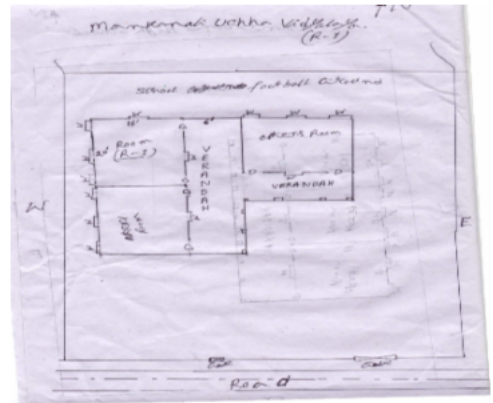

নির্বাচক নিবন্ধন আধিকারিকের স্বাক্ষর

Nazri Naksha

Google Map View

Polling Station Building Front View

Polling Station Front View

Cad View

Key MAP View

1 নাম : সর্বানী কুন্ডু স্বামীর নাম: কল্যান কুন্ডু বাড়ির নং : n0196 বয়স : 25 লিঙ্গ : মহিলা	UZI2077618 ফটো উপলব্ধ	2 নাম : জয় কুন্ডু পিতার নাম: স্বপন কুন্ডু বাড়ির নং : n0146 বয়স : 23 লিঙ্গ : পুরুষ	NFN2507549 ফটো উপলব্ধ	3 নাম : অভিজিৎ গরাই পিতার নাম: বিশ্বজিৎ গরাই বাড়ির নং : n0098 বয়স : 24 লিঙ্গ : পুরুষ	NFN2312833 ফটো উপলব্ধ
4 নাম : বর্ষা গরাই পিতার নাম: সুভাষ গরাই বাড়ির নং : n0087 বয়স : 24 লিঙ্গ : মহিলা	NFN2312817 ফটো উপলব্ধ	5 নাম : শুভজিৎ গরাই পিতার নাম: বিশ্বজিৎ গরাই বাড়ির নং : n0098 বয়স : 23 লিঙ্গ : পুরুষ	NFN2415776 ফটো উপলব্ধ	6 নাম : শিখা গরাই স্বামীর নাম: গৌতম গরাই বাড়ির নং : এন0090 বয়স : 27 লিঙ্গ : মহিলা	NFN2181923 ফটো উপলব্ধ
7 নাম : নমিতা গরাই স্বামীর নাম: অরুণ গরাই বাড়ির নং : এন0088 বয়স : 28 লিঙ্গ : মহিলা	NFN2181774 ফটো উপলব্ধ	8 নাম : রীতা চিনা স্বামীর নাম: দেবাশিষ চিনা বাড়ির নং : n0068 বয়স : 44 লিঙ্গ : মহিলা	NFN1498120 ফটো উপলব্ধ	9 নাম : দেবাশিষ চিনা পিতার নাম: মানিক চিনা বাড়ির নং : n0068 বয়স : 47 লিঙ্গ : পুরুষ	NFN1498112 ফটো উপলব্ধ
10 নাম : পিঙ্কু চীনা স্বামীর নাম: আশিষ চীনা বাড়ির নং : n0068 বয়স : 34 লিঙ্গ : মহিলা	NFN1346063 ফটো উপলব্ধ	11 নাম : আশিষ চীনা পিতার নাম: মানিক চীনা বাড়ির নং : n0068 বয়স : 50 লিঙ্গ : পুরুষ	BRD3180056 ফটো উপলব্ধ	12 নাম : আরতী দাঁ স্বামীর নাম: জগন্নাথ দাঁ বাড়ির নং : n0072 বয়স : 45 লিঙ্গ : মহিলা	BRD1586239 ফটো উপলব্ধ
13 নাম : জগন্নাথ দাঁ পিতার নাম: নিরঞ্জন দাঁ বাড়ির নং : n0072 বয়স : 53 লিঙ্গ : পুরুষ	BRD2805695 ফটো উপলব্ধ	14 নাম : ইন্দ্রজিৎ দাঁ পিতার নাম: জগন্নাথ দাঁ বাড়ির নং : n0072 বয়স : 29 লিঙ্গ : পুরুষ	NFN1865153 ফটো উপলব্ধ	15 নাম : বামাপদ দাস পিতার নাম: নন্দলাল দাস বাড়ির নং : এন0096 বয়স : 26 লিঙ্গ : পুরুষ	NFN2181808 ফটো উপলব্ধ
16 নাম : সঞ্জয় দাস পিতার নাম: সন্তোষ দাস বাড়ির নং : n0155 বয়স : 25 লিঙ্গ : পুরুষ	NFN2312874 ফটো উপলব্ধ	17 নাম : প্রতিমা দে স্বামীর নাম: মেঘরাম দে বাড়ির নং : n0069 বয়স : 73 লিঙ্গ : মহিলা	BRD1584812 ফটো উপলব্ধ	18 নাম : ত্রিদিপ দে পিতার নাম: মেঘরাম দে বাড়ির নং : n0069 বয়স : 44 লিঙ্গ : পুরুষ	BRD1585025 ফটো উপলব্ধ
19 নাম : মনিষা দে স্বামীর নাম: সন্দীপ দে বাড়ির নং : n0000 বয়স : 27 লিঙ্গ : মহিলা	NFN2312882 ফটো উপলব্ধ	20 নাম : শ্রীনিতা দে পিতার নাম: সুদীপ্তা কুমার দে বাড়ির নং : n0120 বয়স : 25 লিঙ্গ : মহিলা	NFN2312890 ফটো উপলব্ধ	21 নাম : কাকলী দে স্বামীর নাম: ভূতনাথ কুণ্ডু বাড়ির নং : n0073 বয়স : 49 লিঙ্গ : মহিলা	BRD1585454 ফটো উপলব্ধ
22 নাম : সুনীল কুমার দে পিতার নাম: ভাস্কর চন্দ্র দে বাড়ির নং : n0073 বয়স : 76 লিঙ্গ : পুরুষ	WB/35/251/528457 ফটো উপলব্ধ	23 নাম : সঙ্গীতা দে(আঠা) স্বামীর নাম: ত্রিদিপ দে বাড়ির নং : n0069 বয়স : 32 লিঙ্গ : মহিলা	NFN1865302 ফটো উপলব্ধ	24 নাম : রাজীব দে পিতার নাম: অনিল দে বাড়ির নং : n0066 বয়স : 40 লিঙ্গ : পুরুষ	BRD2969756 ফটো উপলব্ধ
25 নাম : মরুনা দে স্বামীর নাম: অনিলবরণ দে বাড়ির নং : n0066 বয়স : 64 লিঙ্গ : মহিলা	WB/35/251/528489 ফটো উপলব্ধ	26 নাম : চায়না দে স্বামীর নাম: গুনময় দে বাড়ির নং : n0065 বয়স : 51 লিঙ্গ : মহিলা	WB/35/251/525511 ফটো উপলব্ধ	27 নাম : অনিতা দে স্বামীর নাম: দেবাশীষ দে বাড়ির নং : n0064 বয়স : 39 লিঙ্গ : মহিলা	NFN1126069 ফটো উপলব্ধ
28 নাম : দিবাকর দে পিতার নাম: গুনময় দে বাড়ির নং : n0065 বয়স : 32 লিঙ্গ : পুরুষ	NFN1498096 ফটো উপলব্ধ	29 নাম : মিতা দে স্বামীর নাম: ত্রিদিপ দে বাড়ির নং : n0231 বয়স : 34 লিঙ্গ : মহিলা	NFN1440452 ফটো উপলব্ধ	30 নাম : রাকেশ দে পিতার নাম: জিতেন্দ্রনাথ দে বাড়ির নং : n0135 বয়স : 25 লিঙ্গ : পুরুষ	NFN2312825 ফটো উপলব্ধ