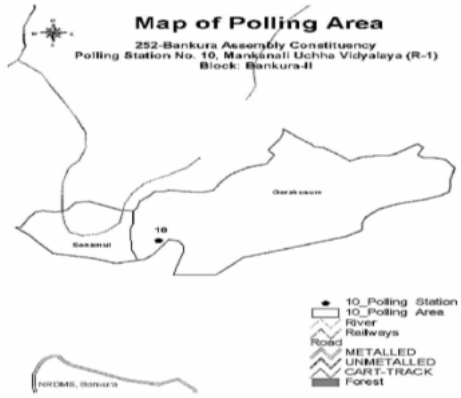

Nazri Naksha