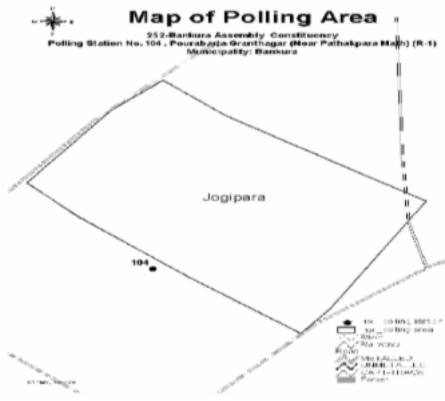

Nazri Naksha