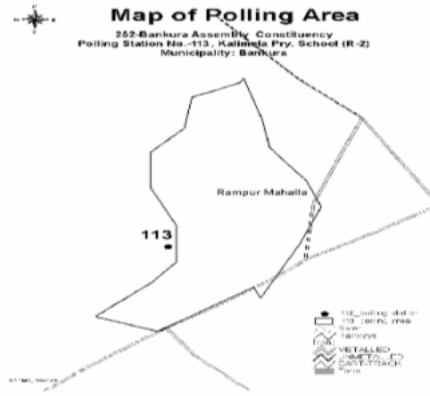

Nazri Naksha