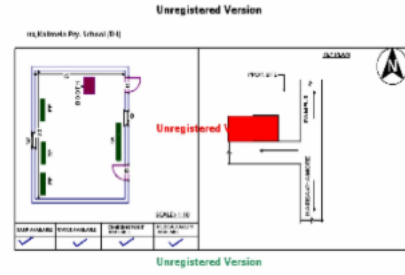

নির্বাচক নিবন্ধন আধিকারিকের স্বাক্ষর

Nazri Naksha

Google Map View

Polling Station Building Front View

Polling Station Front View

Cad View

Key MAP View

বিধানসভা নির্বাচনক্ষেত্রের নং, নাম : 252-বাঁকুড়া
ভাগ নং, নাম : 1-রামপুর মহল্লা, প্রতাপবাগান, রকেটগলি, দুবেরবাঁধ, মনোহরতলা, বাঁকুড়া