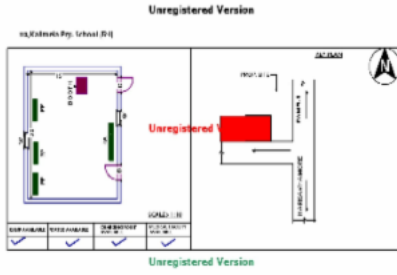

নির্বাচক নিবন্ধন আধিকারিকের স্বাক্ষর

Nazri Naksha

Google Map View

Polling Station Building Front View

Polling Station Front View

Cad View

Key MAP View

বিধানসভা নির্বাচনক্ষেত্রের নং, নাম : 252-বাঁকুড়া
ভাগ নং, নাম : 1-রামপুর মহল্লা, প্রতাপবাগান, রকেটগলি, দুবেরবাঁধ, মনোহরতলা, বাঁকুড়া