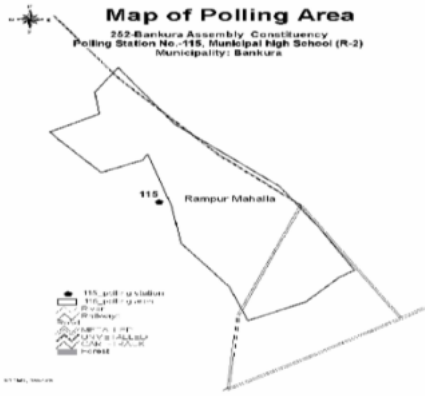

নির্বাচক তালিকা 2026 S25 পশ্চিমবঙ্গ

বিধানসভা নির্বাচনক্ষেত্রের নং, নাম ও সংরক্ষণের স্থিতি : 252 - বাঁকুড়া (সাধারণ)		অংশ নং : 115			
বিধানসভা নির্বাচনক্ষেত্রটি যে লোকসভা নির্বাচনক্ষেত্রের / ক্ষেত্রসমূহের অন্তর্ভুক্ত তার নং, নাম ও সংরক্ষণ স্থিতি : 36 - বাঁকুড়া (সাধারণ)					
1. সংশোধনের পূর্ণ বিবরণ					
সংশোধনের বৎসর :	2026	নির্বাচক তালিকার পরিচিতি :			
ভিত্তি তারিখ :	01-01-2026	বিশেষ নিবিড় সংশোধনী ২০২৬-এর চূড়ান্ত ভোটার তালিকা			
সংশোধনের প্রকৃতি :	বিশেষ নিবিড় সংশোধনী 2026				
প্রকাশনার তারিখ :	28-02-2026				
2. অংশ ও নির্বাচনী এলাকার পূর্ণ বিবরণ :					
অংশের ভাগ নং ও নাম :					
1-রামপুর মহল্লা, প্রতাপবাগান (আংশিক), অরবিন্দনগর, মনোহরতলা (আংশিক), দুবেরবাঁধ (আংশিক), বাঁকুড়া		প্রধান শহর/গ্রাম	: বাঁকুড়া		
		ওয়ার্ড	: বাঁকুড়া পৌরসভা ওয়ার্ড নং -১০		
		থানা	: বাঁকুড়া (সদর)		
		গ্রাম পঞ্চগয়েত	:		
		ব্লক	:		
		মহকুমা	: বাঁকুড়া (সদর)		
		জেলা	: বাঁকুড়া		
		পিন	: 722101		
3. ভোট গ্রহন কেন্দ্রের পূর্ণ বিবরণ :					
ভোট গ্রহন কেন্দ্রের নং, নাম :		ভোট গ্রহন কেন্দ্রের শ্রেণী :		শহরাঞ্চল	
115 - মিউনিসিপ্যাল হাই স্কুল		এই অংশে সহায়ক ভোটগ্রহন কেন্দ্রের সংখ্যা		0	
ভোট গ্রহন কেন্দ্রের ঠিকানা :		:			
মিউনিসিপ্যাল হাই স্কুল, কক্ষ-২, প্রতাপবাগান, বাঁকুড়া					
4. নির্বাচকের সংখ্যা :					
প্রথম ক্রমিক নং	শেষ ক্রমিক নং	মোট সংখ্যা			
		পুরুষ	মহিলা	তৃতীয় লিঙ্গ	মোট
1	593	271	316	0	587

নির্বাচক নিবন্ধন আধিকারিকের স্বাক্ষর

Nazri Naksha

Google Map View

Polling Station Building Front View

Polling Station Front View

Cad View

Key MAP View

বিধানসভা নির্বাচনক্ষেত্রের নং, নাম : 252-বাঁকুড়া
ভাগ নং, নাম : 1-রামপুর মহল্লা, প্রতাপবাগান (আংশিক), অরবিন্দনগর, মনোহরতলা (আংশিক), দুবেরবাঁধ (আংশিক), বাঁকুড়া