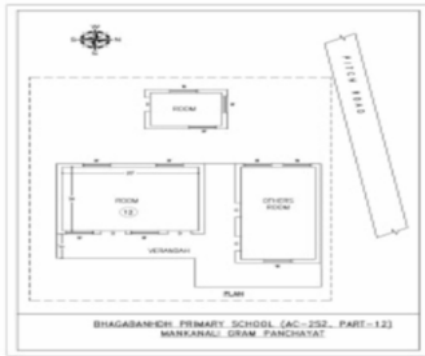

নির্বাচক নিবন্ধন আধিকারিকের স্বাক্ষর

Nazri Naksha

Google Map View

Polling Station Building Front View

Polling Station Front View

Cad View

Key MAP View

বিধানসভা নির্বাচনক্ষেত্রের নং, নাম : 252-বাঁকুড়া
ভাগ নং, নাম : 1-গ্রাম-ক্ষিরাইজুড়ি,পোঃ-মানকানালী,মৌজা-ক্ষিরাইজুড়ি