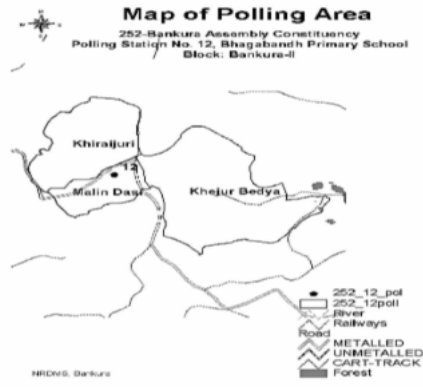

Nazri Naksha