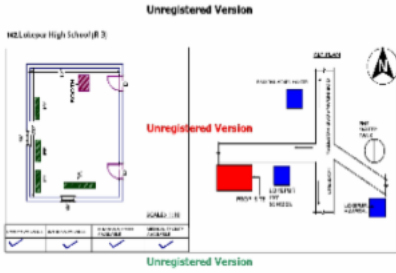

নির্বাচক নিবন্ধন আধিকারিকের স্বাক্ষর

Nazri Naksha

Google Map View

Polling Station Building Front View

Polling Station Front View

Cad View

Key MAP View

বিধানসভা নির্বাচনক্ষেত্রের নং, নাম : 252-বাঁকুড়া  
ভাগ নং, নাম : 1-লোকপুর মহল্লা(আংশিক), ডকতপাড়া, কায়স্থপাড়া, গরাইপাড়া, ফরেস্ট কলোনী, বাঁকুড়া