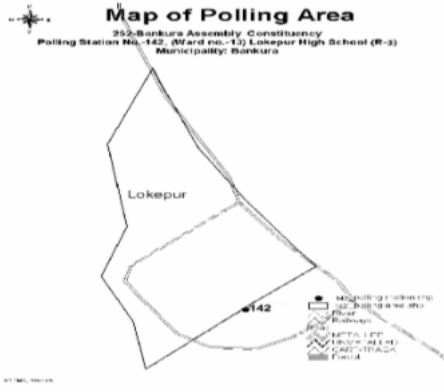

Nazri Naksha