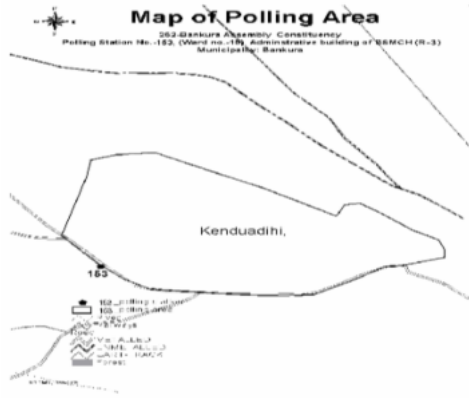

নির্বাচক তালিকা 2026 S25 পশ্চিমবঙ্গ

বিধানসভা নির্বাচনক্ষেত্রের নং, নাম ও সংরক্ষণের স্থিতি : 252 - বাঁকুড়া (সাধারণ)		অংশ নং : 153			
বিধানসভা নির্বাচনক্ষেত্রটি যে লোকসভা নির্বাচনক্ষেত্রের / ক্ষেত্রসমূহের অন্তর্ভুক্ত তার নং, নাম ও সংরক্ষণ স্থিতি : 36 - বাঁকুড়া (সাধারণ)					
1. সংশোধনের পূর্ণ বিবরণ					
সংশোধনের বৎসর :	2026	নির্বাচক তালিকার পরিচিতি :			
ভিত্তি তারিখ :	01-01-2026	বিশেষ নিবিড় সংশোধনী ২০২৬-এর চূড়ান্ত ভোটার তালিকা			
সংশোধনের প্রকৃতি :	বিশেষ নিবিড় সংশোধনী 2026				
প্রকাশনার তারিখ :	28-02-2026				
2. অংশ ও নির্বাচনী এলাকার পূর্ণ বিবরণ :					
অংশের ভাগ নং ও নাম :					
1-কেন্দ্রিয়াডিহি(আংশিক), গোবিন্দনগর		প্রধান শহর/গ্রাম : বাঁকুড়া			
2-লোকপুর মহল্লা (আংশিক), গোবিন্দনগর		ওয়ার্ড : বাঁকুড়া পৌরসভা ওয়ার্ড নং-১৫			
		থানা : বাঁকুড়া (সদর)			
		গ্রাম পঞ্চায়েত :			
		ব্লক :			
		মহকুমা : বাঁকুড়া (সদর)			
		জেলা : বাঁকুড়া			
		পিন : 722102			
3. ভোট গ্রহন কেন্দ্রের পূর্ণ বিবরণ :					
ভোট গ্রহন কেন্দ্রের নং, নাম :		ভোট গ্রহন কেন্দ্রের শ্রেণী :		শহরাঞ্চল	
153 - অ্যাডমিনিস্ট্রিটিভ বিল্ডিং, বি.এস.এম.সি.এইচ		এই অংশে সহায়ক ভোটগ্রহন কেন্দ্রের সংখ্যা :		0	
ভোট গ্রহন কেন্দ্রের ঠিকানা :					
অ্যাডমিনিস্ট্রিটিভ বিল্ডিং, বি.এস.এম.সি.এইচ, কক্ষ-৩, লোকপুর, বাঁকুড়া					
4. নির্বাচকের সংখ্যা :					
প্রথম ক্রমিক নং	শেষ ক্রমিক নং	মোট সংখ্যা			
		পুরুষ	মহিলা	তৃতীয় লিঙ্গ	মোট
1	908	437	471	0	908

নির্বাচক নিবন্ধন আধিকারিকের স্বাক্ষর

Nazri Naksha

Google Map View

Polling Station Building Front View

Polling Station Front View

Cad View

Key MAP View

বিধানসভা নির্বাচনক্ষেত্রের নং, নাম : 252-বাঁকুড়া
ভাগ নং, নাম : 1-কেন্দ্রুয়াডিহি(আংশিক), গোবিন্দনগর