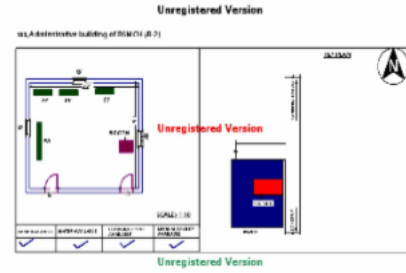

নির্বাচক নিবন্ধন আধিকারিকের স্বাক্ষর

Nazri Naksha

Google Map View

Polling Station Building Front View

Polling Station Front View

Cad View

Key MAP View

বিধানসভা নির্বাচনক্ষেত্রের নং, নাম : 252-বাঁকুড়া
ভাগ নং, নাম : 1-কেন্দ্রুয়াডিহি(আংশিক), গোবিন্দনগর