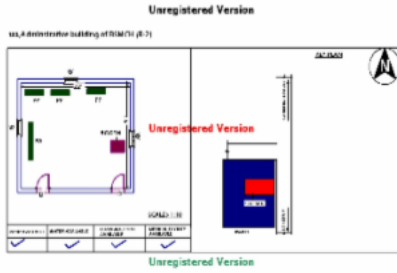

নির্বাচক নিবন্ধন আধিকারিকের স্বাক্ষর

Nazri Naksha

Google Map View

Polling Station Building Front View

Polling Station Front View

Cad View

Key MAP View

বিধানসভা নির্বাচনক্ষেত্রের নং, নাম : 252-বাঁকুড়া
ভাগ নং, নাম : 1-কেন্দ্রুয়াডিহি(আংশিক), গোবিন্দনগর