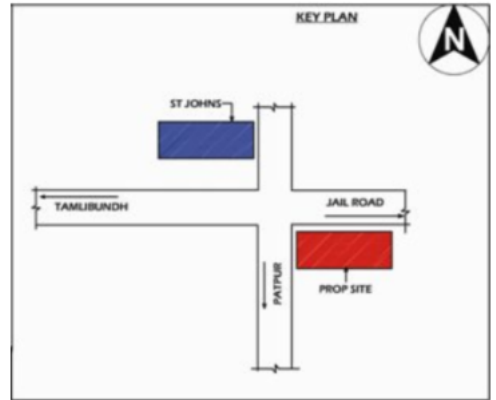

নির্বাচক নিবন্ধন আধিকারিকের স্বাক্ষর

Nazri Naksha

Google Map View

Polling Station Building Front View

Polling Station Front View

Cad View

Key MAP View

বিধানসভা নির্বাচনক্ষেত্রের নং, নাম : 252-বাঁকুড়া  
ভাগ নং, নাম : 1-কেন্দ্রুয়াডিহি মহল্লা(আংশিক), মালপাড়া, এল.আই.সি. মালপাড়া