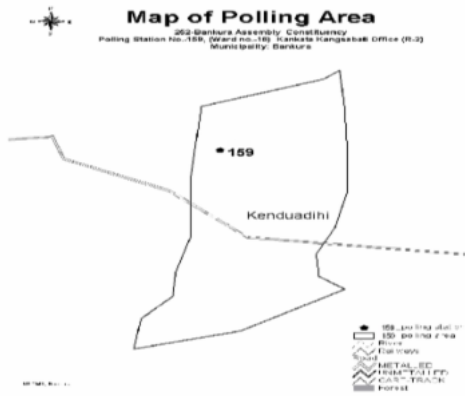

Nazri Naksha