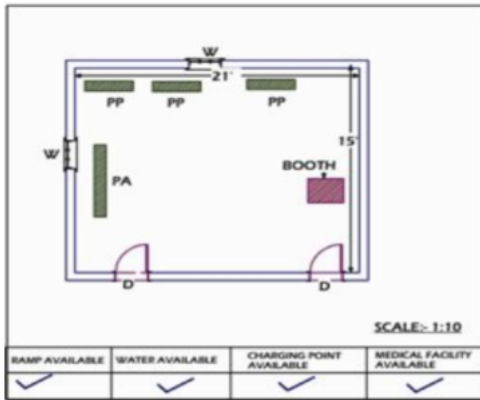

নির্বাচক নিবন্ধন আধিকারিকের স্বাক্ষর

Nazri Naksha

Google Map View

Polling Station Building Front View

Polling Station Front View

Cad View

Key MAP View

বিধানসভা নির্বাচনক্ষেত্রের নং, নাম : 252-বাঁকুড়া  
ভাগ নং, নাম : 1-কেন্দ্রুয়াডিহি মহল্লা(আংশিক), মালপাড়া, এল.আই.সি. মালপাড়া