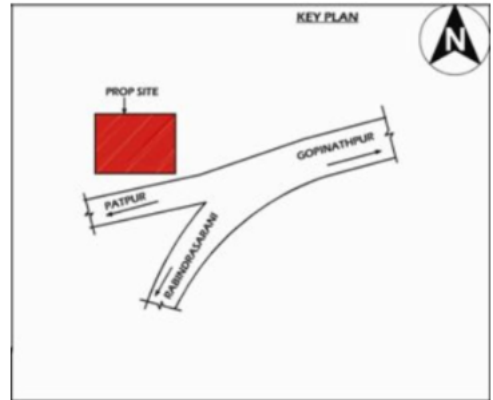

নির্বাচক নিবন্ধন আধিকারিকের স্বাক্ষর

Nazri Naksha

Google Map View

Polling Station Building Front View

Polling Station Front View

Cad View

Key MAP View

<p>Q 1</p> <p>নাম : দিলীপ অধিকারী পিতার নাম: ফকির অধিকারী বাড়ির নং : বয়স : 70 লিঙ্গ : পুরুষ</p> <p>NFN1906692</p> <p>ফটো উপলব্ধ</p>	<p>2</p> <p>নাম : হিমাক্ষী অধিকারী স্বামীর নাম: সঞ্জীব অধিকারী বাড়ির নং : n0202 বয়স : 34 লিঙ্গ : মহিলা</p> <p>NFN1265404</p> <p>ফটো উপলব্ধ</p>	<p>3</p> <p>নাম : সঞ্জীব অধিকারী পিতার নাম: দিলীপ অধিকারী বাড়ির নং : n0202 বয়স : 38 লিঙ্গ : পুরুষ</p> <p>NFN1906668</p> <p>ফটো উপলব্ধ</p>
<p>4</p> <p>নাম : মিনাক্ষী অধিকারী স্বামীর নাম: দিলীপ অধিকারী বাড়ির নং : n0202 বয়স : 55 লিঙ্গ : মহিলা</p> <p>NFN1906700</p> <p>ফটো উপলব্ধ</p>	<p>5</p> <p>নাম : প্রশান্ত আঠা পিতার নাম: নারায়ণ আঠা বাড়ির নং : n0190 বয়স : 61 লিঙ্গ : পুরুষ</p> <p>WB/35/251/177023</p> <p>ফটো উপলব্ধ</p>	<p>6</p> <p>নাম : মোমিতা কুণ্ডু স্বামীর নাম: ধনঞ্জয় কুণ্ডু বাড়ির নং : n0213 বয়স : 42 লিঙ্গ : মহিলা</p> <p>DGG2818565</p> <p>ফটো উপলব্ধ</p>
<p>7</p> <p>নাম : ধনঞ্জয় কুণ্ডু পিতার নাম: চৈতন্য চরন কুণ্ডু বাড়ির নং : n0212 বয়স : 50 লিঙ্গ : পুরুষ</p> <p>WB/35/252/546108</p> <p>ফটো উপলব্ধ</p>	<p>8</p> <p>নাম : অমিত কুণ্ডু পিতার নাম: অজিত কুণ্ডু বাড়ির নং : n0184 বয়স : 42 লিঙ্গ : পুরুষ</p> <p>BRD2119352</p> <p>ফটো উপলব্ধ</p>	<p>9</p> <p>নাম : মাধবী কুণ্ডু স্বামীর নাম: অজিত কুণ্ডু বাড়ির নং : n0184 বয়স : 68 লিঙ্গ : মহিলা</p> <p>WB/35/251/177151</p> <p>ফটো উপলব্ধ</p>
<p>10</p> <p>নাম : মেঘা কুণ্ডু পিতার নাম: ধনঞ্জয় কুণ্ডু বাড়ির নং : এন0212 বয়স : 21 লিঙ্গ : মহিলা</p> <p>NFN2598134</p> <p>ফটো উপলব্ধ</p>	<p>11</p> <p>নাম : সীমা কুণ্ডু স্বামীর নাম: অজিত কুমার কুণ্ডু বাড়ির নং : n0231 বয়স : 45 লিঙ্গ : মহিলা</p> <p>MDD1450501</p> <p>ফটো উপলব্ধ</p>	<p>12</p> <p>নাম : অজিত কুমার কুণ্ডু পিতার নাম: সুধীর চন্দ্র কুণ্ডু বাড়ির নং : n0230 বয়স : 56 লিঙ্গ : পুরুষ</p> <p>WB/33/221/267141</p> <p>ফটো উপলব্ধ</p>
<p>13</p> <p>নাম : স্নেহা কুণ্ডু পিতার নাম: অজিত কুমার কুণ্ডু বাড়ির নং : এন0230 বয়স : 22 লিঙ্গ : মহিলা</p> <p>NFN2590636</p> <p>ফটো উপলব্ধ</p>	<p>14</p> <p>নাম : রিয়া কুণ্ডু দাস স্বামীর নাম: অভয় দাস বাড়ির নং : N171 বয়স : 30 লিঙ্গ : মহিলা</p> <p>NFN1872084</p> <p>ফটো উপলব্ধ</p>	<p>15</p> <p>নাম : দেব্যান কুন্ডু পিতার নাম: দিলীপ কুণ্ডু বাড়ির নং : এন0022 বয়স : 29 লিঙ্গ : পুরুষ</p> <p>NFN1906718</p> <p>ফটো উপলব্ধ</p>
<p>16</p> <p>নাম : দিলীপ কুণ্ডু পিতার নাম: শ্যামাপদ কুন্ডু বাড়ির নং : n0048 বয়স : 57 লিঙ্গ : পুরুষ</p> <p>NFN2303295</p> <p>ফটো উপলব্ধ</p>	<p>17</p> <p>নাম : পূর্বী কুন্ডু স্বামীর নাম: দিলীপ কুন্ডু বাড়ির নং : n0048 বয়স : 50 লিঙ্গ : মহিলা</p> <p>WB/35/251/174186</p> <p>ফটো উপলব্ধ</p>	<p>18</p> <p>নাম : অচিন্ত্য কুন্ডু পিতার নাম: শ্যামাপদ কুন্ডু বাড়ির নং : n0048 বয়স : 55 লিঙ্গ : পুরুষ</p> <p>WB/35/251/174250</p> <p>ফটো উপলব্ধ</p>
<p>19</p> <p>নাম : শ্যামাপদ কুন্ডু পিতার নাম: লক্ষ্মীনারায়ন কুন্ডু বাড়ির নং : n0048 বয়স : 79 লিঙ্গ : পুরুষ</p> <p>WB/35/251/174359</p> <p>ফটো উপলব্ধ</p>	<p>20</p> <p>নাম : শিখা কুস্তকার স্বামীর নাম: অশোক কুস্তকার বাড়ির নং : n0183 বয়স : 44 লিঙ্গ : মহিলা</p> <p>NFN0615682</p> <p>ফটো উপলব্ধ</p>	<p>21</p> <p>নাম : ভিক্তি কুস্তকার স্বামীর নাম: মানিক কুস্তকার বাড়ির নং : n0183 বয়স : 69 লিঙ্গ : মহিলা</p> <p>WB/35/251/177677</p> <p>ফটো উপলব্ধ</p>
<p>22</p> <p>নাম : রঞ্জিত কুস্তকার পিতার নাম: বিজয় কুস্তকার বাড়ির নং : n0180 বয়স : 69 লিঙ্গ : পুরুষ</p> <p>WB/35/251/177811</p> <p>ফটো উপলব্ধ</p>	<p>23</p> <p>নাম : সন্দীপ কুস্তকার পিতার নাম: অশোক কুস্তকার বাড়ির নং : N0009 বয়স : 24 লিঙ্গ : পুরুষ</p> <p>NFN2368124</p> <p>ফটো উপলব্ধ</p>	<p>24</p> <p>নাম : অশোক কুস্তকার পিতার নাম: মানিক কুস্তকার বাড়ির নং : n0183 বয়স : 51 লিঙ্গ : পুরুষ</p> <p>WB/35/251/177512</p> <p>ফটো উপলব্ধ</p>
<p>25</p> <p>নাম : অষ্টমী কুস্তকার স্বামীর নাম: প্রদীপ কুস্তকার বাড়ির নং : N 0044 বয়স : 29 লিঙ্গ : মহিলা</p> <p>NFN2159507</p> <p>ফটো উপলব্ধ</p>	<p>26</p> <p>নাম : অমিতা ব্যানার্জী পিতার নাম: নিত্যগোপাল ব্যানার্জী বাড়ির নং : n0004 বয়স : 45 লিঙ্গ : মহিলা</p> <p>BRD2562809</p> <p>ফটো উপলব্ধ</p>	<p>27</p> <p>নাম : দেবরূপ সরকার পিতার নাম: আশীষ কুমার সরকার বাড়ির নং : N0004 বয়স : 33 লিঙ্গ : পুরুষ</p> <p>NFN1656602</p> <p>ফটো উপলব্ধ</p>
<p>28</p> <p>নাম : চঞ্চল কুমার শীট পিতার নাম: অজিত কুমার শীট বাড়ির নং : n0004 বয়স : 59 লিঙ্গ : পুরুষ</p> <p>NFN2435444</p> <p>ফটো উপলব্ধ</p>	<p>29</p> <p>নাম : শুভদীপ কর পিতার নাম: তাপস কর বাড়ির নং : এন0055 বয়স : 22 লিঙ্গ : পুরুষ</p> <p>NFN2548501</p> <p>ফটো উপলব্ধ</p>	<p>30</p> <p>নাম : খুবু দত্ত স্বামীর নাম: শ্যামল দত্ত বাড়ির নং : এন0055 বয়স : 30 লিঙ্গ : মহিলা</p> <p>NFN2219707</p> <p>ফটো উপলব্ধ</p>