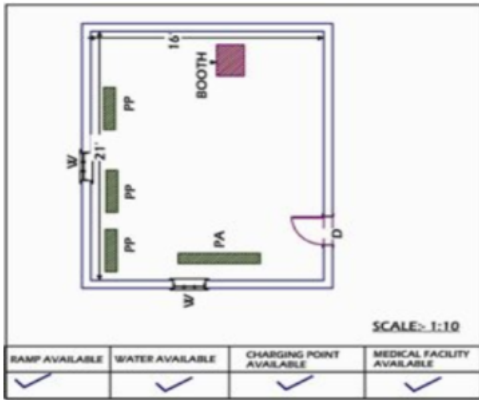

নির্বাচক নিবন্ধন আধিকারিকের স্বাক্ষর

Nazri Naksha

Google Map View

Polling Station Building Front View

Polling Station Front View

Cad View

Key MAP View

<p>Q 1</p> <p>নাম : দিলীপ অধিকারী পিতার নাম: ফকির অধিকারী বাড়ির নং : বয়স : 70 লিঙ্গ : পুরুষ</p> <p>NFN1906692</p> <p>ফটো উপলব্ধ</p>	<p>2</p> <p>নাম : হিমাক্ষী অধিকারী স্বামীর নাম: সঞ্জীব অধিকারী বাড়ির নং : n0202 বয়স : 34 লিঙ্গ : মহিলা</p> <p>NFN1265404</p> <p>ফটো উপলব্ধ</p>	<p>3</p> <p>নাম : সঞ্জীব অধিকারী পিতার নাম: দিলীপ অধিকারী বাড়ির নং : n0202 বয়স : 38 লিঙ্গ : পুরুষ</p> <p>NFN1906668</p> <p>ফটো উপলব্ধ</p>
<p>4</p> <p>নাম : মিনাক্ষী অধিকারী স্বামীর নাম: দিলীপ অধিকারী বাড়ির নং : n0202 বয়স : 55 লিঙ্গ : মহিলা</p> <p>NFN1906700</p> <p>ফটো উপলব্ধ</p>	<p>5</p> <p>নাম : প্রশান্ত আঠা পিতার নাম: নারায়ণ আঠা বাড়ির নং : n0190 বয়স : 61 লিঙ্গ : পুরুষ</p> <p>WB/35/251/177023</p> <p>ফটো উপলব্ধ</p>	<p>6</p> <p>নাম : মোমিতা কুণ্ডু স্বামীর নাম: ধনঞ্জয় কুণ্ডু বাড়ির নং : n0213 বয়স : 42 লিঙ্গ : মহিলা</p> <p>DGG2818565</p> <p>ফটো উপলব্ধ</p>
<p>7</p> <p>নাম : ধনঞ্জয় কুণ্ডু পিতার নাম: চৈতন্য চরন কুণ্ডু বাড়ির নং : n0212 বয়স : 50 লিঙ্গ : পুরুষ</p> <p>WB/35/252/546108</p> <p>ফটো উপলব্ধ</p>	<p>8</p> <p>নাম : অমিত কুণ্ডু পিতার নাম: অজিত কুণ্ডু বাড়ির নং : n0184 বয়স : 42 লিঙ্গ : পুরুষ</p> <p>BRD2119352</p> <p>ফটো উপলব্ধ</p>	<p>9</p> <p>নাম : মাধবী কুণ্ডু স্বামীর নাম: অজিত কুণ্ডু বাড়ির নং : n0184 বয়স : 68 লিঙ্গ : মহিলা</p> <p>WB/35/251/177151</p> <p>ফটো উপলব্ধ</p>
<p>10</p> <p>নাম : মেঘা কুণ্ডু পিতার নাম: ধনঞ্জয় কুণ্ডু বাড়ির নং : এন0212 বয়স : 21 লিঙ্গ : মহিলা</p> <p>NFN2598134</p> <p>ফটো উপলব্ধ</p>	<p>11</p> <p>নাম : সীমা কুণ্ডু স্বামীর নাম: অজিত কুমার কুণ্ডু বাড়ির নং : n0231 বয়স : 45 লিঙ্গ : মহিলা</p> <p>MDD1450501</p> <p>ফটো উপলব্ধ</p>	<p>12</p> <p>নাম : অজিত কুমার কুণ্ডু পিতার নাম: সুধীর চন্দ্র কুণ্ডু বাড়ির নং : n0230 বয়স : 56 লিঙ্গ : পুরুষ</p> <p>WB/33/221/267141</p> <p>ফটো উপলব্ধ</p>
<p>13</p> <p>নাম : স্নেহা কুণ্ডু পিতার নাম: অজিত কুমার কুণ্ডু বাড়ির নং : এন0230 বয়স : 22 লিঙ্গ : মহিলা</p> <p>NFN2590636</p> <p>ফটো উপলব্ধ</p>	<p>14</p> <p>নাম : রিয়া কুণ্ডু দাস স্বামীর নাম: অভয় দাস বাড়ির নং : N171 বয়স : 30 লিঙ্গ : মহিলা</p> <p>NFN1872084</p> <p>ফটো উপলব্ধ</p>	<p>15</p> <p>নাম : দেব্যান কুন্ডু পিতার নাম: দিলীপ কুণ্ডু বাড়ির নং : এন0022 বয়স : 29 লিঙ্গ : পুরুষ</p> <p>NFN1906718</p> <p>ফটো উপলব্ধ</p>
<p>16</p> <p>নাম : দিলীপ কুণ্ডু পিতার নাম: শ্যামাপদ কুন্ডু বাড়ির নং : n0048 বয়স : 57 লিঙ্গ : পুরুষ</p> <p>NFN2303295</p> <p>ফটো উপলব্ধ</p>	<p>17</p> <p>নাম : পূর্বী কুন্ডু স্বামীর নাম: দিলীপ কুন্ডু বাড়ির নং : n0048 বয়স : 50 লিঙ্গ : মহিলা</p> <p>WB/35/251/174186</p> <p>ফটো উপলব্ধ</p>	<p>18</p> <p>নাম : অচিন্ত্য কুন্ডু পিতার নাম: শ্যামাপদ কুন্ডু বাড়ির নং : n0048 বয়স : 55 লিঙ্গ : পুরুষ</p> <p>WB/35/251/174250</p> <p>ফটো উপলব্ধ</p>
<p>19</p> <p>নাম : শ্যামাপদ কুন্ডু পিতার নাম: লক্ষ্মীনারায়ন কুন্ডু বাড়ির নং : n0048 বয়স : 79 লিঙ্গ : পুরুষ</p> <p>WB/35/251/174359</p> <p>ফটো উপলব্ধ</p>	<p>20</p> <p>নাম : শিখা কুস্তকার স্বামীর নাম: অশোক কুস্তকার বাড়ির নং : n0183 বয়স : 44 লিঙ্গ : মহিলা</p> <p>NFN0615682</p> <p>ফটো উপলব্ধ</p>	<p>21</p> <p>নাম : ভিক্তি কুস্তকার স্বামীর নাম: মানিক কুস্তকার বাড়ির নং : n0183 বয়স : 69 লিঙ্গ : মহিলা</p> <p>WB/35/251/177677</p> <p>ফটো উপলব্ধ</p>
<p>22</p> <p>নাম : রঞ্জিত কুস্তকার পিতার নাম: বিজয় কুস্তকার বাড়ির নং : n0180 বয়স : 69 লিঙ্গ : পুরুষ</p> <p>WB/35/251/177811</p> <p>ফটো উপলব্ধ</p>	<p>23</p> <p>নাম : সন্দীপ কুস্তকার পিতার নাম: অশোক কুস্তকার বাড়ির নং : N0009 বয়স : 24 লিঙ্গ : পুরুষ</p> <p>NFN2368124</p> <p>ফটো উপলব্ধ</p>	<p>24</p> <p>নাম : অশোক কুস্তকার পিতার নাম: মানিক কুস্তকার বাড়ির নং : n0183 বয়স : 51 লিঙ্গ : পুরুষ</p> <p>WB/35/251/177512</p> <p>ফটো উপলব্ধ</p>
<p>25</p> <p>নাম : অষ্টমী কুস্তকার স্বামীর নাম: প্রদীপ কুস্তকার বাড়ির নং : N 0044 বয়স : 29 লিঙ্গ : মহিলা</p> <p>NFN2159507</p> <p>ফটো উপলব্ধ</p>	<p>26</p> <p>নাম : অমিতা ব্যানার্জী পিতার নাম: নিত্যগোপাল ব্যানার্জী বাড়ির নং : n0004 বয়স : 45 লিঙ্গ : মহিলা</p> <p>BRD2562809</p> <p>ফটো উপলব্ধ</p>	<p>27</p> <p>নাম : দেবরূপ সরকার পিতার নাম: আশীষ কুমার সরকার বাড়ির নং : N0004 বয়স : 33 লিঙ্গ : পুরুষ</p> <p>NFN1656602</p> <p>ফটো উপলব্ধ</p>
<p>28</p> <p>নাম : চঞ্চল কুমার শীট পিতার নাম: অজিত কুমার শীট বাড়ির নং : n0004 বয়স : 59 লিঙ্গ : পুরুষ</p> <p>NFN2435444</p> <p>ফটো উপলব্ধ</p>	<p>29</p> <p>নাম : শুভদীপ কর পিতার নাম: তাপস কর বাড়ির নং : এন0055 বয়স : 22 লিঙ্গ : পুরুষ</p> <p>NFN2548501</p> <p>ফটো উপলব্ধ</p>	<p>30</p> <p>নাম : খুবু দত্ত স্বামীর নাম: শ্যামল দত্ত বাড়ির নং : এন0055 বয়স : 30 লিঙ্গ : মহিলা</p> <p>NFN2219707</p> <p>ফটো উপলব্ধ</p>