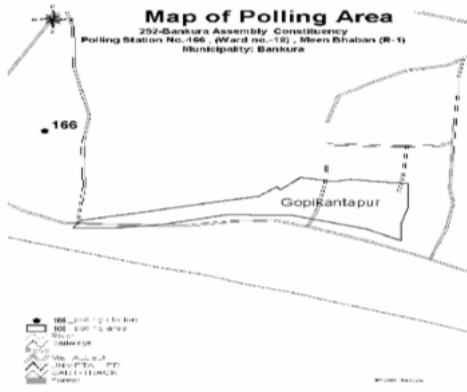

Nazri Naksha