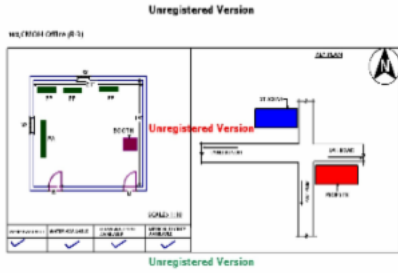

নির্বাচক নিবন্ধন আধিকারিকের স্বাক্ষর

Nazri Naksha

Google Map View

Polling Station Building Front View

Polling Station Front View

Cad View

Key MAP View

বিধানসভা নির্বাচনক্ষেত্রের নং, নাম : 252-বাঁকুড়া
ভাগ নং, নাম : 1-পাটপুর মহল্লা(আংশিক)