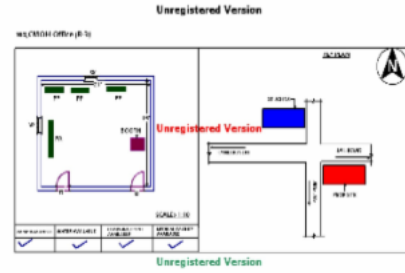

নির্বাচক নিবন্ধন আধিকারিকের স্বাক্ষর

Nazri Naksha

Google Map View

Polling Station Building Front View

Polling Station Front View

Cad View

Key MAP View

বিধানসভা নির্বাচনক্ষেত্রের নং, নাম : 252-বাঁকুড়া
ভাগ নং, নাম : 1-পাটপুর মহল্লা(আংশিক)