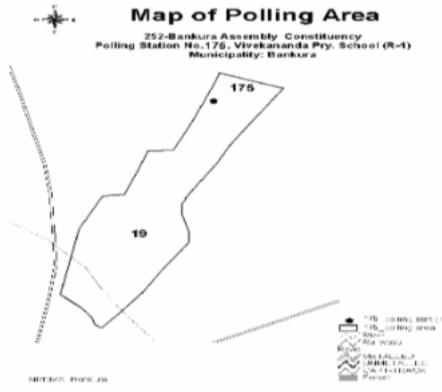

Nazri Naksha