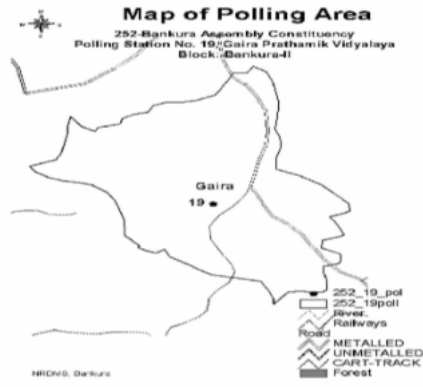

নির্বাচক নিবন্ধন আধিকারিকের স্বাক্ষর

Nazri Naksha

Google Map View

Polling Station Building Front View

Polling Station Front View

Cad View

Key MAP View

বিধানসভা নির্বাচনক্ষেত্রের নং, নাম : 252-বাঁকুড়া  
ভাগ নং, নাম : 1-গ্রাম-গৈরা,পোঃ-পুরন্দরপুর,মৌজা-গৈরা