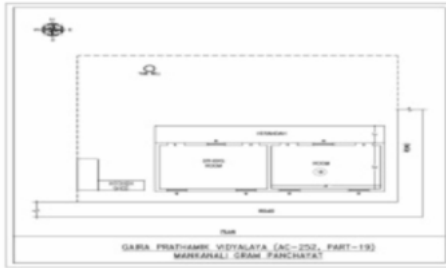

নির্বাচক নিবন্ধন আধিকারিকের স্বাক্ষর

Nazri Naksha

Google Map View

Polling Station Building Front View

Polling Station Front View

Cad View

Key MAP View

বিধানসভা নির্বাচনক্ষেত্রের নং, নাম : 252-বাঁকুড়া  
ভাগ নং, নাম : 1-গ্রাম-গৈরা,পোঃ-পুরন্দরপুর,মৌজা-গৈরা