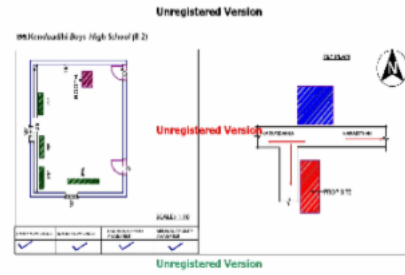

নির্বাচক নিবন্ধন আধিকারিকের স্বাক্ষর

Nazri Naksha

Google Map View

Polling Station Building Front View

Polling Station Front View

Cad View

Key MAP View

1 নাম : গৌতম কুমার মন্ডল পিতার নাম: হরিপদ মণ্ডল বাড়ির নং : n0296 বয়স : 61 লিঙ্গ : পুরুষ	HWW2300549 ফটো উপলব্ধ	2 নাম : কম্পনা মন্ডল স্বামীর নাম: গৌতম কুমার মন্ডল বাড়ির নং : n0297 বয়স : 57 লিঙ্গ : মহিলা	HWW2300556 ফটো উপলব্ধ	3 নাম : ফনিভূষণ পিতার নাম: জ্যোতিন্দ্র নাথ বাড়ির নং : n0054 বয়স : 62 লিঙ্গ : পুরুষ	NFN2461085 ফটো উপলব্ধ
4 নাম : সৌরিন মন্ডল পিতার নাম: গৌতম কুমার মন্ডল বাড়ির নং : এন123 বয়স : 26 লিঙ্গ : পুরুষ	NFN2221646 ফটো উপলব্ধ	5 নাম : প্রনব কুমার দাস পিতার নাম: খগেন্দ্রনাথ দাস বাড়ির নং : এন0054 বয়স : 50 লিঙ্গ : পুরুষ	NFN1320712 ফটো উপলব্ধ	6 নাম : আন্না মণ্ডল স্বামীর নাম: ফনিভূষণ মণ্ডল বাড়ির নং : n0054 বয়স : 58 লিঙ্গ : মহিলা	NFN2461077 ফটো উপলব্ধ
7 নাম : অংশুমান পাত্র পিতার নাম: প্রশান্ত পাত্র বাড়ির নং : এন0054 বয়স : 25 লিঙ্গ : পুরুষ	NFN2214666 ফটো উপলব্ধ	8 নাম : অমন মোদী পিতার নাম: রাজীব মোদী বাড়ির নং : n0189 বয়স : 26 লিঙ্গ : পুরুষ	NFN2175206 ফটো উপলব্ধ	9 নাম : রাজীব মোদী পিতার নাম: গোবর্ধন মোদী বাড়ির নং : n0189 বয়স : 47 লিঙ্গ : পুরুষ	BRD0053744 ফটো উপলব্ধ
10 নাম : মুনমুন কুণ্ডু (মণ্ডল) স্বামীর নাম: জয়ন্ত মণ্ডল বাড়ির নং : কাটজুড়িডাঙ্গা বয়স : 37 লিঙ্গ : মহিলা	NFN1165323 ফটো উপলব্ধ	11 নাম : সাধন কুমার সাহা পিতার নাম: অমরেন্দ্রনাথ সাহা বাড়ির নং : n0226 বয়স : 70 লিঙ্গ : পুরুষ	NFN2277507 ফটো উপলব্ধ	12 নাম : মালা সাহা পিতার নাম: সাধন কুমার সাহা বাড়ির নং : n0226 বয়স : 41 লিঙ্গ : মহিলা	NFN1281278 ফটো উপলব্ধ
13 নাম : বনশ্রী সাহা পিতার নাম: সাধন কুমার সাহা বাড়ির নং : n0226 বয়স : 36 লিঙ্গ : মহিলা	NFN1281252 ফটো উপলব্ধ	14 নাম : অনিমেষ্ খাঁ পিতার নাম: নিহার রঞ্জন খাঁ বাড়ির নং : 273/27 বয়স : 24 লিঙ্গ : পুরুষ	NFN2407120 ফটো উপলব্ধ	15 নাম : দিপালী গুহ সরকার স্বামীর নাম: সৌগত গুহ সরকার বাড়ির নং : 1074 বয়স : 50 লিঙ্গ : মহিলা	NFN1950682 ফটো উপলব্ধ
16 নাম : শুভদীপ শীট পিতার নাম: রমেন শীট বাড়ির নং : N0303 বয়স : 32 লিঙ্গ : পুরুষ	NFN1568245 ফটো উপলব্ধ	17 নাম : বিলিক কুণ্ডু শীট স্বামীর নাম: শুভদীপ শীট বাড়ির নং : এন0074 বয়স : 30 লিঙ্গ : মহিলা	NFN2705721 ফটো উপলব্ধ	18 নাম : মুন মুন গাঙ্গুলি স্বামীর নাম: প্রসেনজিৎ মেহতা বাড়ির নং : n0332 বয়স : 42 লিঙ্গ : মহিলা	BRD2700748 ফটো উপলব্ধ
19 নাম : সুদীপ্তা গোস্বামী স্বামীর নাম: কনাদ ভট্টাচার্য্য বাড়ির নং : n0230 বয়স : 50 লিঙ্গ : মহিলা	NFN1177823 ফটো উপলব্ধ	20 নাম : শাশ্বতী গোস্বামী পিতার নাম: বিনয় গোস্বামী বাড়ির নং : n0282 বয়স : 41 লিঙ্গ : মহিলা	BRD2914208 ফটো উপলব্ধ	21 নাম : বিনীতা ঘোষ পাল স্বামীর নাম: কার্তিক চন্দ্র ঘোষ বাড়ির নং : এন1240 বয়স : 42 লিঙ্গ : মহিলা	GRL2730489 ফটো উপলব্ধ
22 নাম : কার্তিক চন্দ্র ঘোষ অন্যান্য: বিনীতা ঘোষ পাল বাড়ির নং : 279/70 বয়স : 48 লিঙ্গ : পুরুষ	NFN2616928 ফটো উপলব্ধ	23 নাম : শম্পা ঘোষ (শী) স্বামীর নাম: বিভাস কুমার শী বাড়ির নং : n0194 বয়স : 44 লিঙ্গ : মহিলা	BRD2327112 ফটো উপলব্ধ	24 নাম : সুদীপ চক্রবর্তী পিতার নাম: উত্তম চক্রবর্তী বাড়ির নং : এন0047 বয়স : 22 লিঙ্গ : পুরুষ	NFN2601912 ফটো উপলব্ধ
25 নাম : উত্তম চক্রবর্তী পিতার নাম: আনন্দ ময় চক্রবর্তী বাড়ির নং : n0334 বয়স : 54 লিঙ্গ : পুরুষ	NFN2014017 ফটো উপলব্ধ	26 নাম : লক্ষ্মী রাণী চক্রবর্তী স্বামীর নাম: উত্তম চক্রবর্তী বাড়ির নং : n0335 বয়স : 46 লিঙ্গ : মহিলা	NFN2014025 ফটো উপলব্ধ	27 নাম : শম্পা চক্রবর্তী(লোহার) স্বামীর নাম: ভৈরব লোহার বাড়ির নং : n0236 বয়স : 42 লিঙ্গ : মহিলা	NFN1280692 ফটো উপলব্ধ
28 নাম : গৌরিশঙ্কর চক্রবর্তী পিতার নাম: কমলাকান্ত চক্রবর্তী বাড়ির নং : N0019 বয়স : 67 লিঙ্গ : পুরুষ	CBF2899565 ফটো উপলব্ধ	29 নাম : সৌরভ সেন পিতার নাম: দুলালচন্দ্র সেন বাড়ির নং : n0019 বয়স : 51 লিঙ্গ : পুরুষ	NFN2277697 ফটো উপলব্ধ	30 নাম : বুদ্ধদেব সেন পিতার নাম: দুলালচন্দ্র সেন বাড়ির নং : n0019 বয়স : 59 লিঙ্গ : পুরুষ	WB/35/251/150411 ফটো উপলব্ধ