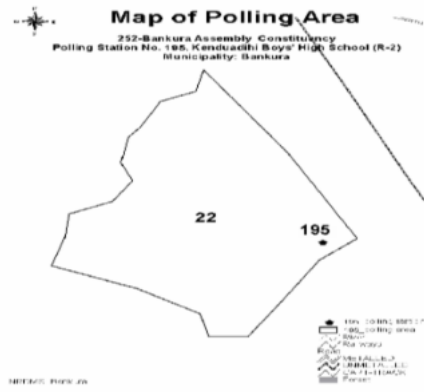

Nazri Naksha