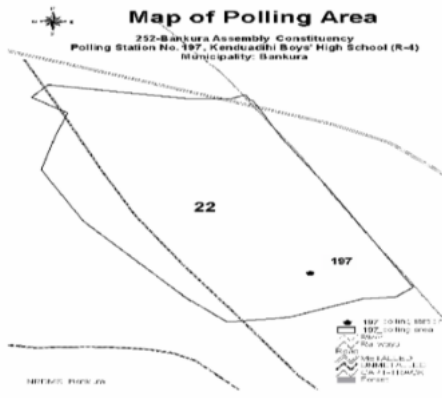

Nazri Naksha