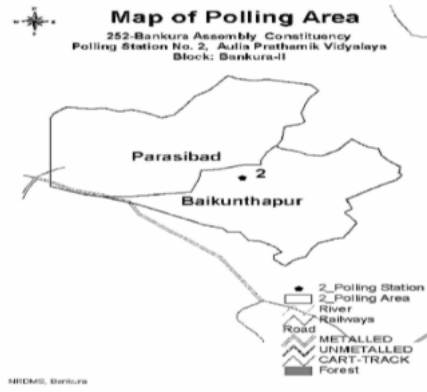

Nazri Naksha