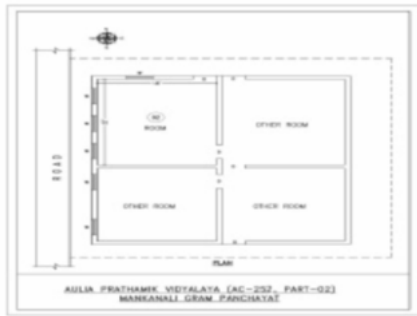

নির্বাচক নিবন্ধন আধিকারিকের স্বাক্ষর

Nazri Naksha

Google Map View

Polling Station Building Front View

Polling Station Front View

Cad View

Key MAP View

1 নাম : মনীষা আচার্য স্বামীর নাম: অভিজিৎ আচার্য বাড়ির নং : n0012 বয়স : 27 লিঙ্গ : মহিলা	WEP2275519 ফটো উপলব্ধ	2 নাম : রিম্পা আচার্য স্বামীর নাম: শুভজিৎ আচার্য বাড়ির নং : n0005 বয়স : 24 লিঙ্গ : মহিলা	RNG2209955 ফটো উপলব্ধ	3 নাম : বিপাশা আচার্য পিতার নাম: সুশান্ত আচার্য বাড়ির নং : n0001 বয়স : 22 লিঙ্গ : মহিলা	NFN2502219 ফটো উপলব্ধ
4 নাম : বেবি মুখার্জী স্বামীর নাম: অভিজিৎ মুখার্জী বাড়ির নং : n0011 বয়স : 25 লিঙ্গ : মহিলা	NFN2409795 ফটো উপলব্ধ	5 নাম : চিন্ময় আচার্য পিতার নাম: সুধাময় আচার্য বাড়ির নং : n0008 বয়স : 44 লিঙ্গ : পুরুষ	BRD1579754 ফটো উপলব্ধ	6 নাম : অভিজিৎ আচার্য পিতার নাম: বাসুদেব আচার্য বাড়ির নং : n0012 বয়স : 36 লিঙ্গ : পুরুষ	NFN0004770 ফটো উপলব্ধ
7 নাম : পিউ আচার্য স্বামীর নাম: চিন্ময় আচার্য বাড়ির নং : n0321 বয়স : 34 লিঙ্গ : মহিলা	NFN1589316 ফটো উপলব্ধ	8 নাম : সংযুক্তা আচার্য পিতার নাম: জয়দেব আচার্য বাড়ির নং : n0013 বয়স : 22 লিঙ্গ : মহিলা	NFN2502151 ফটো উপলব্ধ	9 নাম : সুনীল বাউরী মায়ের নাম: শিবানী বাউরী বাড়ির নং : 0047 বয়স : 37 লিঙ্গ : পুরুষ	NFN2058683 ফটো উপলব্ধ
10 নাম : লক্ষী বাউরী স্বামীর নাম: সুনীল বাউরী বাড়ির নং : N0047 বয়স : 34 লিঙ্গ : মহিলা	NFN2166924 ফটো উপলব্ধ	11 নাম : পূজা আচার্য পিতার নাম: মধুসূদন আচার্য বাড়ির নং : এন0000 বয়স : 28 লিঙ্গ : মহিলা	NFN2256014 ফটো উপলব্ধ	12 নাম : শম্পা চক্রবর্তী আচার্য স্বামীর নাম: তুষার কান্তি আচার্য বাড়ির নং : n0407 বয়স : 25 লিঙ্গ : মহিলা	NFN2310266 ফটো উপলব্ধ
13 নাম : তন্ময় আচার্য পিতার নাম: সহদেব আচার্য বাড়ির নং : এন0013 বয়স : 23 লিঙ্গ : পুরুষ	NFN2409548 ফটো উপলব্ধ	14 নাম : দেবজিৎ আচার্য পিতার নাম: মধুসূদন আচার্য বাড়ির নং : এন0151 বয়স : 23 লিঙ্গ : পুরুষ	NFN2409563 ফটো উপলব্ধ	15 নাম : অর্ঘ্য আচার্য পিতার নাম: দেবী প্রসাদ আচার্য বাড়ির নং : n0007 বয়স : 28 লিঙ্গ : পুরুষ	NFN1959972 ফটো উপলব্ধ
16 নাম : শান্তনু আচার্য পিতার নাম: রবিন আচার্য বাড়ির নং : n0006 বয়স : 28 লিঙ্গ : পুরুষ	NFN1960046 ফটো উপলব্ধ	17 নাম : তনুশ্রী আচার্য(ঘোষাল) স্বামীর নাম: বিশুজিৎ আচার্য বাড়ির নং : n0010 বয়স : 31 লিঙ্গ : মহিলা	NFN1960111 ফটো উপলব্ধ	18 নাম : অসীম কুমার আচার্য পিতার নাম: দেবী প্রসাদ আচার্য বাড়ির নং : N0007 বয়স : 26 লিঙ্গ : পুরুষ	NFN2136349 ফটো উপলব্ধ
19 নাম : পুনম আচার্য স্বামীর নাম: হারাধন আচার্য বাড়ির নং : n0001 বয়স : 39 লিঙ্গ : মহিলা	BRD2966984 ফটো উপলব্ধ	20 নাম : হারাধন আচার্য পিতার নাম: জীতেন আচার্য বাড়ির নং : n0001 বয়স : 46 লিঙ্গ : পুরুষ	BRD1580331 ফটো উপলব্ধ	21 নাম : সুজাতা আচার্য স্বামীর নাম: সুশান্ত আচার্য বাড়ির নং : n0001 বয়স : 44 লিঙ্গ : মহিলা	BRD3177144 ফটো উপলব্ধ
22 নাম : সুশান্ত আচার্য পিতার নাম: জিতেন নচন্দ্র আচার্য বাড়ির নং : n0001 বয়স : 51 লিঙ্গ : পুরুষ	BRD1771948 ফটো উপলব্ধ	23 নাম : অনিমেষ্ আচার্য পিতার নাম: সুশান্ত আচার্য বাড়ির নং : এন0001 বয়স : 20 লিঙ্গ : পুরুষ	NFN2663011 ফটো উপলব্ধ	24 নাম : মালতী আচার্য স্বামীর নাম: মৃত্যঞ্জয় আচার্য বাড়ির নং : n0005 বয়স : 77 লিঙ্গ : মহিলা	WB/35/251/504556 ফটো উপলব্ধ
25 নাম : তুষার কান্তি আচার্য পিতার নাম: নিশিথ আচার্য বাড়ির নং : n0004 বয়স : 35 লিঙ্গ : পুরুষ	NFN1189240 ফটো উপলব্ধ	26 নাম : সোমা আচার্য পিতার নাম: নিশিথ আচার্য বাড়ির নং : n0004 বয়স : 35 লিঙ্গ : মহিলা	NFN1189257 ফটো উপলব্ধ	27 নাম : ময়না আচার্য স্বামীর নাম: নিশিথ আচার্য বাড়ির নং : n0004 বয়স : 63 লিঙ্গ : মহিলা	WB/35/251/504013 ফটো উপলব্ধ
28 নাম : নিশিথ কুমার আচার্য পিতার নাম: গোপাল চন্দ্র আচার্য বাড়ির নং : n0004 বয়স : 67 লিঙ্গ : পুরুষ	WB/35/251/504097 ফটো উপলব্ধ	29 নাম : টুম্পা আচার্য স্বামীর নাম: পিষাণ আচার্য বাড়ির নং : n0003 বয়স : 38 লিঙ্গ : মহিলা	BRD2967131 ফটো উপলব্ধ	30 নাম : পিজুস কান্তি আচার্য পিতার নাম: সুনীল আচার্য বাড়ির নং : n0003 বয়স : 54 লিঙ্গ : পুরুষ	NFN2637270 ফটো উপলব্ধ