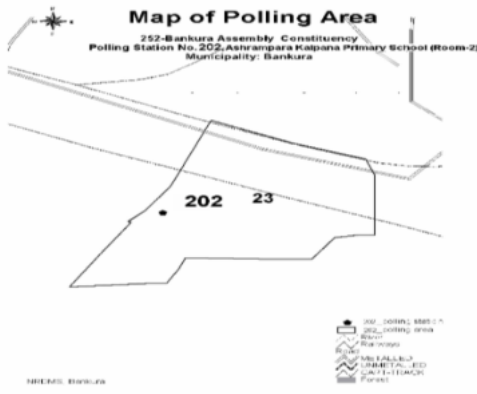

নির্বাচক নিবন্ধন আধিকারিকের স্বাক্ষর

Nazri Naksha

Google Map View

Polling Station Building Front View

Polling Station Front View

Cad View

Key MAP View

বিধানসভা নির্বাচনক্ষেত্রের নং, নাম : 252-বাঁকুড়া  
ভাগ নং, নাম : 1-মুড়রা মহল্লা, কেঠারডাঙ্গা, আশ্রমপাড়া, বাঁকুড়া