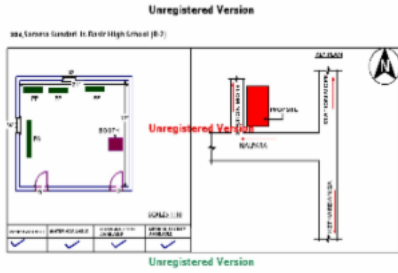

নির্বাচক নিবন্ধন আধিকারিকের স্বাক্ষর

Nazri Naksha

Google Map View

Polling Station Building Front View

Polling Station Front View

Cad View

Key MAP View

বিধানসভা নির্বাচনক্ষেত্রের নং, নাম : 252-বাঁকুড়া  
ভাগ নং, নাম : 1-মুড়ুরা মহল্লা, কেঠারডাঙ্গা (মালপাড়া), বাঁকুড়া