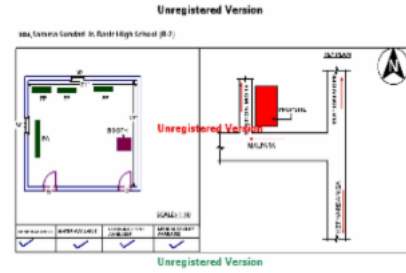

নির্বাচক নিবন্ধন আধিকারিকের স্বাক্ষর

Nazri Naksha

Google Map View

Polling Station Building Front View

Polling Station Front View

Cad View

Key MAP View

বিধানসভা নির্বাচনক্ষেত্রের নং, নাম : 252-বাঁকুড়া  
ভাগ নং, নাম : 1-মুড়ুরা মহল্লা, কেঠারডাঙ্গা (মালপাড়া), বাঁকুড়া