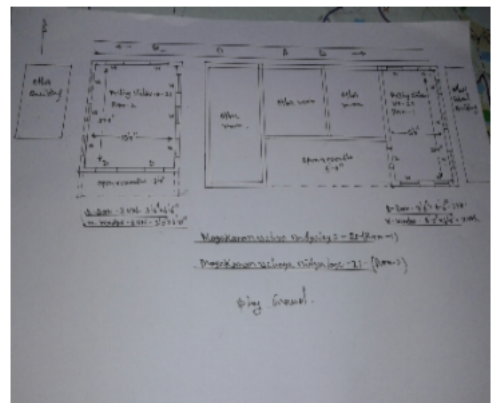

নির্বাচক নিবন্ধন আধিকারিকের স্বাক্ষর

Nazri Naksha

Google Map View

Polling Station Building Front View

Polling Station Front View

Cad View

Key MAP View

বিধানসভা নির্বাচনক্ষেত্রের নং, নাম : 252-বাঁকুড়া
ভাগ নং, নাম : 1-গ্রাম-কুলমুড়া,পোঃ-কেশিয়াকোল,মৌজা-কুলমুড়া