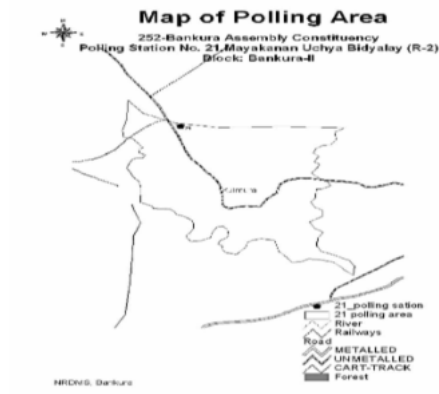

নির্বাচক নিবন্ধন আধিকারিকের স্বাক্ষর

Nazri Naksha

Google Map View

Polling Station Building Front View

Polling Station Front View

Cad View

Key MAP View

বিধানসভা নির্বাচনক্ষেত্রের নং, নাম : 252-বাঁকুড়া
ভাগ নং, নাম : 1-গ্রাম-কুলমুড়া,পোঃ-কেশিয়াকোল,মৌজা-কুলমুড়া