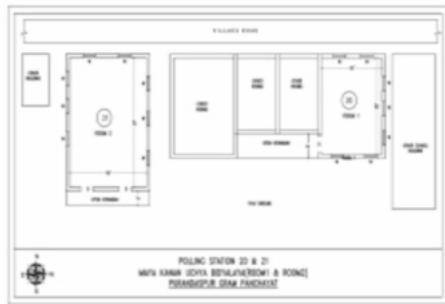

নির্বাচক নিবন্ধন আধিকারিকের স্বাক্ষর

Nazri Naksha

Google Map View

Polling Station Building Front View

Polling Station Front View

Cad View

Key MAP View

বিধানসভা নির্বাচনক্ষেত্রের নং, নাম : 252-বাঁকুড়া
ভাগ নং, নাম : 1-গ্রাম-কুলমুড়া,পোঃ-কেশিয়াকোল,মৌজা-কুলমুড়া