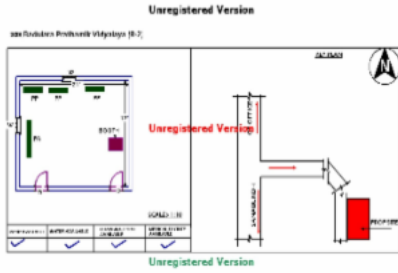

নির্বাচক নিবন্ধন আধিকারিকের স্বাক্ষর

Nazri Naksha

Google Map View

Polling Station Building Front View

Polling Station Front View

Cad View

Key MAP View

বিধানসভা নির্বাচনক্ষেত্রের নং, নাম : 252-বাঁকুড়া  
ভাগ নং, নাম : 1-বলারডিহি