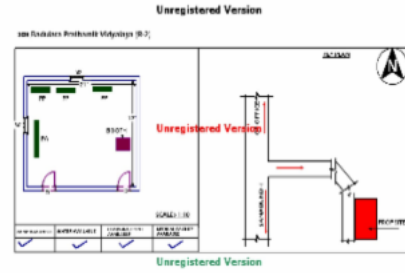

নির্বাচক নিবন্ধন আধিকারিকের স্বাক্ষর

Nazri Naksha

Google Map View

Polling Station Building Front View

Polling Station Front View

Cad View

Key MAP View

বিধানসভা নির্বাচনক্ষেত্রের নং, নাম : 252-বাঁকুড়া  
ভাগ নং, নাম : 1-বলারডিহি