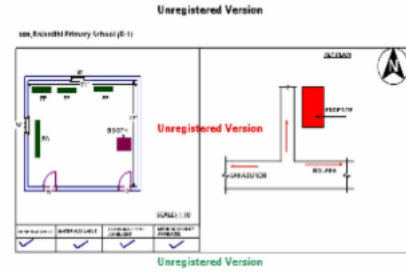

নির্বাচক নিবন্ধন আধিকারিকের স্বাক্ষর

Nazri Naksha

Google Map View

Polling Station Building Front View

Polling Station Front View

Cad View

Key MAP View

1 নাম : আলমতারা খাতুন পিতার নাম: আবদুল হাকিম মিদ্যা বাড়ির নং : n0080 বয়স : 28 লিঙ্গ : মহিলা	NFN2019727 ফটো উপলব্ধ	2 নাম : রেস্তোনা খাতুন পিতার নাম: দাউদ হোসেন বাড়ির নং : n0112 বয়স : 42 লিঙ্গ : মহিলা	BRD3219391 ফটো উপলব্ধ	3 নাম : লাজু বেগম স্বামীর নাম: জাইদুল মিদ্যা বাড়ির নং : n0076 বয়স : 51 লিঙ্গ : মহিলা	BRD1705169 ফটো উপলব্ধ
4 নাম : নূরুজ্জামান মল্লিক পিতার নাম: আজরুল মল্লিক বাড়ির নং : N 0180 বয়স : 26 লিঙ্গ : পুরুষ	NFN2164085 ফটো উপলব্ধ	5 নাম : পিরদোস মিদ্যা পিতার নাম: মফিজুদ্দিন মিদ্যা বাড়ির নং : n0082 বয়স : 43 লিঙ্গ : পুরুষ	BRD3010659 ফটো উপলব্ধ	6 নাম : সেলুনা খাতুন পিতার নাম: সাহাবুল মল্লিক বাড়ির নং : n0097 বয়স : 32 লিঙ্গ : মহিলা	NFN1676212 ফটো উপলব্ধ
# 7 নাম : আখলেমা বিবি স্বামীর নাম: সাহাবুল মল্লিক বাড়ির নং : n0097 বয়স : 66 লিঙ্গ : মহিলা	NFN2795888 ফটো উপলব্ধ	8 নাম : মমতাবিবি স্বামীর নাম: রোজেন মল্লিক বাড়ির নং : n0091 বয়স : 63 লিঙ্গ : মহিলা	BRD2495448 ফটো উপলব্ধ	9 নাম : জরিলা খাতুন পিতার নাম: করিম মিদ্যা বাড়ির নং : n0033 বয়স : 50 লিঙ্গ : মহিলা	WB/35/251/087525 ফটো উপলব্ধ
10 নাম : খাইরুন বেগম স্বামীর নাম: আজহার মল্লিক বাড়ির নং : n0033 বয়স : 61 লিঙ্গ : মহিলা	BRD1705367 ফটো উপলব্ধ	11 নাম : রুস্তা খাতুন পিতার নাম: জামালউদ্দিন মল্লিক বাড়ির নং : n0110 বয়স : 35 লিঙ্গ : মহিলা	NFN1676451 ফটো উপলব্ধ	12 নাম : বকতিয়ার মল্লিক পিতার নাম: জামাল মল্লিক বাড়ির নং : n0110 বয়স : 43 লিঙ্গ : পুরুষ	BRD1750652 ফটো উপলব্ধ
13 নাম : নাসিমা খাতুন পিতার নাম: ইয়ার মহম্মদ মল্লিক বাড়ির নং : n0110 বয়স : 45 লিঙ্গ : মহিলা	BRD3219433 ফটো উপলব্ধ	# 14 নাম : সেবিনা বেগম স্বামীর নাম: সেখ মহম্মদ ঈশা বাড়ির নং : এন0035 বয়স : 31 লিঙ্গ : মহিলা	NFN1676576 ফটো উপলব্ধ	15 নাম : আমিনা বেগম স্বামীর নাম: মহম্মদ মুশা বাড়ির নং : n0035 বয়স : 44 লিঙ্গ : মহিলা	NFN0787184 ফটো উপলব্ধ
16 নাম : ময়মুনা বিবি স্বামীর নাম: মুহিবুজ্জামাল আলি বাড়ির নং : n0035 বয়স : 71 লিঙ্গ : মহিলা	WB/35/251/087178 ফটো উপলব্ধ	17 নাম : হাজেরা বেগম স্বামীর নাম: সাহাদৎ হোসেন বাড়ির নং : n0047 বয়স : 50 লিঙ্গ : মহিলা	BRD2496602 ফটো উপলব্ধ	18 নাম : মোসাম্মত নূরুন নাহার বেগম স্বামীর নাম: সিরাজুল মিদ্যা বাড়ির নং : n0034 বয়স : 37 লিঙ্গ : মহিলা	NFN1439512 ফটো উপলব্ধ
19 নাম : মোসাঃ ফরিদা ইয়াসমিন স্বামীর নাম: মোঃ গোলাম মহিউদ্দিন বাড়ির নং : n0034 বয়স : 66 লিঙ্গ : মহিলা	WB/35/251/087258 ফটো উপলব্ধ	20 নাম : মহঃ গোলাম মহিউদ্দিন পিতার নাম: সেখ মনোহার আলি বাড়ির নং : n0034 বয়স : 69 লিঙ্গ : পুরুষ	BRD1704378 ফটো উপলব্ধ	21 নাম : সামসের আলম পিতার নাম: আবদুল হাকিম বাড়ির নং : n0005 বয়স : 38 লিঙ্গ : পুরুষ	BRD3219540 ফটো উপলব্ধ
22 নাম : সেখ সিরাজুদ্দিন পিতার নাম: সেখ জাফু বাড়ির নং : n0185 বয়স : 53 লিঙ্গ : পুরুষ	WB/35/252/531467 ফটো উপলব্ধ	23 নাম : রেহোনাবিবি স্বামীর নাম: সেলিম দুরানী মিদ্যা বাড়ির নং : n0181 বয়স : 52 লিঙ্গ : মহিলা	WB/35/251/048343 ফটো উপলব্ধ	24 নাম : লিজা বেগম স্বামীর নাম: সফিকুল মিদ্যা বাড়ির নং : n0180 বয়স : 36 লিঙ্গ : মহিলা	BRD3266186 ফটো উপলব্ধ
25 নাম : তহমিনা বেগম স্বামীর নাম: ইনসানুল হক বাড়ির নং : n0180 বয়স : 42 লিঙ্গ : মহিলা	BRD1751015 ফটো উপলব্ধ	26 নাম : মেহেরুন নিসা স্বামীর নাম: শাহনেওয়াজ আলি সেখ বাড়ির নং : n0180 বয়স : 43 লিঙ্গ : মহিলা	BRD2057099 ফটো উপলব্ধ	27 নাম : শাহনেওয়াজ আলি সেখ পিতার নাম: সাহাবুদ্দিন আহাম্মদ সেখ বাড়ির নং : n0180 বয়স : 53 লিঙ্গ : পুরুষ	BRD1703800 ফটো উপলব্ধ
28 নাম : আসিয়া বিবি স্বামীর নাম: আব্দুল মল্লিক বাড়ির নং : n0180 বয়স : 75 লিঙ্গ : মহিলা	WB/35/251/087458 ফটো উপলব্ধ	29 নাম : তারাবুল হোসেন পিতার নাম: দাউদ হোসেন বাড়ির নং : n0112 বয়স : 34 লিঙ্গ : পুরুষ	NFN1288463 ফটো উপলব্ধ	30 নাম : তহমিনা বেগম স্বামীর নাম: দাউদ হোসেন বাড়ির নং : n0112 বয়স : 57 লিঙ্গ : মহিলা	WB/35/251/087028 ফটো উপলব্ধ