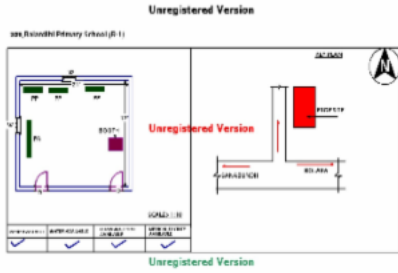

নির্বাচক নিবন্ধন আধিকারিকের স্বাক্ষর

Nazri Naksha

Google Map View

Polling Station Building Front View

Polling Station Front View

Cad View

Key MAP View

1 নাম : আলমতারা খাতুন পিতার নাম: আবদুল হাকিম মিদ্যা বাড়ির নং : n0080 বয়স : 28 লিঙ্গ : মহিলা	NFN2019727 ফটো উপলব্ধ	2 নাম : রেস্তোনা খাতুন পিতার নাম: দাউদ হোসেন বাড়ির নং : n0112 বয়স : 42 লিঙ্গ : মহিলা	BRD3219391 ফটো উপলব্ধ	3 নাম : লাজু বেগম স্বামীর নাম: জাইদুল মিদ্যা বাড়ির নং : n0076 বয়স : 51 লিঙ্গ : মহিলা	BRD1705169 ফটো উপলব্ধ
4 নাম : নূরুজ্জামান মল্লিক পিতার নাম: আজরুল মল্লিক বাড়ির নং : N 0180 বয়স : 26 লিঙ্গ : পুরুষ	NFN2164085 ফটো উপলব্ধ	5 নাম : পিরদোস মিদ্যা পিতার নাম: মফিজুদ্দিন মিদ্যা বাড়ির নং : n0082 বয়স : 43 লিঙ্গ : পুরুষ	BRD3010659 ফটো উপলব্ধ	6 নাম : সেলুনা খাতুন পিতার নাম: সাহাবুল মল্লিক বাড়ির নং : n0097 বয়স : 32 লিঙ্গ : মহিলা	NFN1676212 ফটো উপলব্ধ
# 7 নাম : আখলেমা বিবি স্বামীর নাম: সাহাবুল মল্লিক বাড়ির নং : n0097 বয়স : 66 লিঙ্গ : মহিলা	NFN2795888 ফটো উপলব্ধ	8 নাম : মমতাবিবি স্বামীর নাম: রোজেন মল্লিক বাড়ির নং : n0091 বয়স : 63 লিঙ্গ : মহিলা	BRD2495448 ফটো উপলব্ধ	9 নাম : জরিলা খাতুন পিতার নাম: করিম মিদ্যা বাড়ির নং : n0033 বয়স : 50 লিঙ্গ : মহিলা	WB/35/251/087525 ফটো উপলব্ধ
10 নাম : খাইরুন বেগম স্বামীর নাম: আজহার মল্লিক বাড়ির নং : n0033 বয়স : 61 লিঙ্গ : মহিলা	BRD1705367 ফটো উপলব্ধ	11 নাম : রুস্তা খাতুন পিতার নাম: জামালউদ্দিন মল্লিক বাড়ির নং : n0110 বয়স : 35 লিঙ্গ : মহিলা	NFN1676451 ফটো উপলব্ধ	12 নাম : বকতিয়ার মল্লিক পিতার নাম: জামাল মল্লিক বাড়ির নং : n0110 বয়স : 43 লিঙ্গ : পুরুষ	BRD1750652 ফটো উপলব্ধ
13 নাম : নাসিমা খাতুন পিতার নাম: ইয়ার মহম্মদ মল্লিক বাড়ির নং : n0110 বয়স : 45 লিঙ্গ : মহিলা	BRD3219433 ফটো উপলব্ধ	# 14 নাম : সেবিনা বেগম স্বামীর নাম: সেখ মহম্মদ ঈশা বাড়ির নং : এন0035 বয়স : 31 লিঙ্গ : মহিলা	NFN1676576 ফটো উপলব্ধ	15 নাম : আমিনা বেগম স্বামীর নাম: মহম্মদ মুশা বাড়ির নং : n0035 বয়স : 44 লিঙ্গ : মহিলা	NFN0787184 ফটো উপলব্ধ
16 নাম : ময়মুনা বিবি স্বামীর নাম: মুহিবুজ্জামাল আলি বাড়ির নং : n0035 বয়স : 71 লিঙ্গ : মহিলা	WB/35/251/087178 ফটো উপলব্ধ	17 নাম : হাজেরা বেগম স্বামীর নাম: সাহাদৎ হোসেন বাড়ির নং : n0047 বয়স : 50 লিঙ্গ : মহিলা	BRD2496602 ফটো উপলব্ধ	18 নাম : মোসাম্মত নূরুন নাহার বেগম স্বামীর নাম: সিরাজুল মিদ্যা বাড়ির নং : n0034 বয়স : 37 লিঙ্গ : মহিলা	NFN1439512 ফটো উপলব্ধ
19 নাম : মোসাঃ ফরিদা ইয়াসমিন স্বামীর নাম: মোঃ গোলাম মহিউদ্দিন বাড়ির নং : n0034 বয়স : 66 লিঙ্গ : মহিলা	WB/35/251/087258 ফটো উপলব্ধ	20 নাম : মহঃ গোলাম মহিউদ্দিন পিতার নাম: সেখ মনোহার আলি বাড়ির নং : n0034 বয়স : 69 লিঙ্গ : পুরুষ	BRD1704378 ফটো উপলব্ধ	21 নাম : সামসের আলম পিতার নাম: আবদুল হাকিম বাড়ির নং : n0005 বয়স : 38 লিঙ্গ : পুরুষ	BRD3219540 ফটো উপলব্ধ
22 নাম : সেখ সিরাজুদ্দিন পিতার নাম: সেখ জাফু বাড়ির নং : n0185 বয়স : 53 লিঙ্গ : পুরুষ	WB/35/252/531467 ফটো উপলব্ধ	23 নাম : রেহোনাবিবি স্বামীর নাম: সেলিম দুরানী মিদ্যা বাড়ির নং : n0181 বয়স : 52 লিঙ্গ : মহিলা	WB/35/251/048343 ফটো উপলব্ধ	24 নাম : লিজা বেগম স্বামীর নাম: সফিকুল মিদ্যা বাড়ির নং : n0180 বয়স : 36 লিঙ্গ : মহিলা	BRD3266186 ফটো উপলব্ধ
25 নাম : তহমিনা বেগম স্বামীর নাম: ইনসানুল হক বাড়ির নং : n0180 বয়স : 42 লিঙ্গ : মহিলা	BRD1751015 ফটো উপলব্ধ	26 নাম : মেহেরুন নিসা স্বামীর নাম: শাহনেওয়াজ আলি সেখ বাড়ির নং : n0180 বয়স : 43 লিঙ্গ : মহিলা	BRD2057099 ফটো উপলব্ধ	27 নাম : শাহনেওয়াজ আলি সেখ পিতার নাম: সাহাবুদ্দিন আহাম্মদ সেখ বাড়ির নং : n0180 বয়স : 53 লিঙ্গ : পুরুষ	BRD1703800 ফটো উপলব্ধ
28 নাম : আসিয়া বিবি স্বামীর নাম: আব্দুল মল্লিক বাড়ির নং : n0180 বয়স : 75 লিঙ্গ : মহিলা	WB/35/251/087458 ফটো উপলব্ধ	29 নাম : তারাবুল হোসেন পিতার নাম: দাউদ হোসেন বাড়ির নং : n0112 বয়স : 34 লিঙ্গ : পুরুষ	NFN1288463 ফটো উপলব্ধ	30 নাম : তহমিনা বেগম স্বামীর নাম: দাউদ হোসেন বাড়ির নং : n0112 বয়স : 57 লিঙ্গ : মহিলা	WB/35/251/087028 ফটো উপলব্ধ