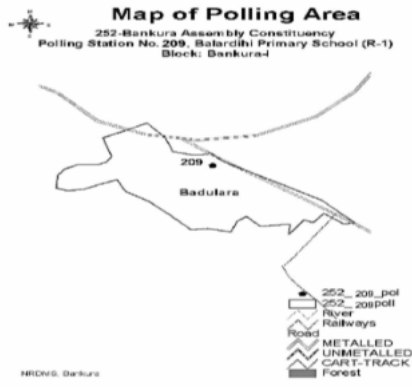

Nazri Naksha