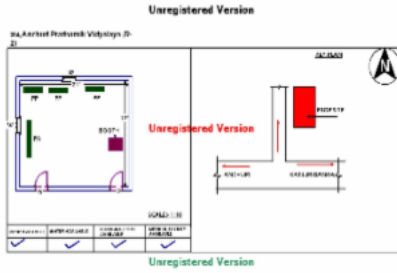

নির্বাচক নিবন্ধন আধিকারিকের স্বাক্ষর

Nazri Naksha

Google Map View

Polling Station Building Front View

Polling Station Front View

Cad View

Key MAP View

1	NFN2086742	ফটো উপলব্ধ	2	NFN2555589	ফটো উপলব্ধ	3	NFN2757912	ফটো উপলব্ধ
নাম : প্রিয়া মালাকার স্বামীর নাম: প্রশান্ত মালাকার বাড়ির নং : N0083 বয়স : 29 লিঙ্গ : মহিলা			নাম : ঐশ্বরী ঐশ্বরী পিতার নাম: ঐশ্বরী মালাকার বাড়ির নং : n0083 বয়স : 54 লিঙ্গ : পুরুষ			নাম : চাঁপারানী মালাকার স্বামীর নাম: মোহন মালাকার বাড়ির নং : n0083 বয়স : 45 লিঙ্গ : মহিলা		
4	NFN1678077	ফটো উপলব্ধ	5	NFN2052108	ফটো উপলব্ধ	6	NFN2168839	ফটো উপলব্ধ
নাম : প্রশান্ত মালাকার পিতার নাম: মোহন মালাকার বাড়ির নং : n0083 বয়স : 31 লিঙ্গ : পুরুষ			নাম : সোমা মালাকার পিতার নাম: মোহন মালাকার বাড়ির নং : n0083 বয়স : 28 লিঙ্গ : মহিলা			নাম : সুমন্ত মালাকার পিতার নাম: মোহন মালাকার বাড়ির নং : N0083 বয়স : 26 লিঙ্গ : পুরুষ		
7	BRD2475994	ফটো উপলব্ধ	8	WB/35/251/060280	ফটো উপলব্ধ	9	NFN1440361	ফটো উপলব্ধ
নাম : অনুপ ধবল পিতার নাম: মথুর ধবল বাড়ির নং : N0101 বয়স : 64 লিঙ্গ : পুরুষ			নাম : ঝর্ণা পাত্র স্বামীর নাম: সহদেব পাত্র বাড়ির নং : N0101 বয়স : 54 লিঙ্গ : মহিলা			নাম : আশীষ ধবল পিতার নাম: অনুপ ধবল বাড়ির নং : N0101 বয়স : 34 লিঙ্গ : পুরুষ		
10	NFN0795237	ফটো উপলব্ধ	11	NFN2372688	ফটো উপলব্ধ	12	NFN2372712	ফটো উপলব্ধ
নাম : মৃত্যুঞ্জয় কর্মকার পিতার নাম: অজিত কর্মকার বাড়ির নং : N0101 বয়স : 47 লিঙ্গ : পুরুষ			নাম : দিব্যাজ্যোতী মুখার্জি পিতার নাম: সনাতন মুখার্জি বাড়ির নং : N0101 বয়স : 24 লিঙ্গ : পুরুষ			নাম : পূজা সিংহা স্বামীর নাম: সুরত সিংহা বাড়ির নং : N0101 বয়স : 28 লিঙ্গ : মহিলা		
13	NFN2372720	ফটো উপলব্ধ	14	NFN2522951	ফটো উপলব্ধ	15	ARZ2741544	ফটো উপলব্ধ
নাম : পাবেল সিংহা স্বামীর নাম: উত্তম সিংহা বাড়ির নং : N0101 বয়স : 28 লিঙ্গ : মহিলা			নাম : মৌসুমী ধবল পিতার নাম: স্বপন ধবল বাড়ির নং : এন0101 বয়স : 23 লিঙ্গ : মহিলা			নাম : মালতী মূর্মু স্বামীর নাম: সুচাদ মূর্মু বাড়ির নং : এন0101 বয়স : 23 লিঙ্গ : মহিলা		
16	NFN2372662	ফটো উপলব্ধ	17	UVG1819770	ফটো উপলব্ধ	18	NFN2617694	ফটো উপলব্ধ
নাম : রিয়া সিংহ স্বামীর নাম: স্বরূপ সিংহ বাড়ির নং : N0101 বয়স : 24 লিঙ্গ : মহিলা			নাম : পূজা পাত্র স্বামীর নাম: অজয় পাত্র বাড়ির নং : এন0101 বয়স : 25 লিঙ্গ : মহিলা			নাম : সুমন ধবল পিতার নাম: স্বপন ধবল বাড়ির নং : এন0101 বয়স : 21 লিঙ্গ : পুরুষ		
19	NFN2306025	ফটো উপলব্ধ	20	NFN1440759	ফটো উপলব্ধ	21	NFN2372746	ফটো উপলব্ধ
নাম : স্বপন কুমার পাল পিতার নাম: বংশীধর পাল বাড়ির নং : N0101 বয়স : 56 লিঙ্গ : পুরুষ			নাম : দিপালী কর্মকার স্বামীর নাম: মৃত্যুঞ্জয় কর্মকার বাড়ির নং : N0010 বয়স : 37 লিঙ্গ : মহিলা			নাম : দিলীপ মূর্মু পিতার নাম: সুক মূর্মু বাড়ির নং : N0101 বয়স : 32 লিঙ্গ : পুরুষ		
22	NFN2372704	ফটো উপলব্ধ	23	NFN2372571	ফটো উপলব্ধ	24	NFN1804376	ফটো উপলব্ধ
নাম : রাসমনি মান্ডি পিতার নাম: রাজারাম মান্ডি বাড়ির নং : N0101 বয়স : 24 লিঙ্গ : মহিলা			নাম : ফুলমণি মূর্মু স্বামীর নাম: হারাধন মূর্মু বাড়ির নং : N0101 বয়স : 24 লিঙ্গ : মহিলা			নাম : তাপস পাত্র পিতার নাম: সহদেব পাত্র বাড়ির নং : N0101 বয়স : 30 লিঙ্গ : পুরুষ		
25	NFN2372647	ফটো উপলব্ধ	26	NFN1440767	ফটো উপলব্ধ	27	BRD2476000	ফটো উপলব্ধ
নাম : অপর্ণা সিংহা স্বামীর নাম: সীচন সিংহা বাড়ির নং : N0101 বয়স : 24 লিঙ্গ : মহিলা			নাম : টুপ্পা কর্মকার স্বামীর নাম: সঞ্জয় কর্মকার বাড়ির নং : N0101 বয়স : 39 লিঙ্গ : মহিলা			নাম : বিথিকা ধবল স্বামীর নাম: স্বপন ধবল বাড়ির নং : N0101 বয়স : 40 লিঙ্গ : মহিলা		
28	NFN2372696	ফটো উপলব্ধ	29	NFN2372597	ফটো উপলব্ধ	30	WB/35/251/063179	ফটো উপলব্ধ
নাম : অভিজিৎ সিংহা পিতার নাম: বাবল সিংহা বাড়ির নং : N0101 বয়স : 24 লিঙ্গ : পুরুষ			নাম : ফুলমণি হেমরম পিতার নাম: ছোটলাল হুম্বরাম বাড়ির নং : N0101 বয়স : 24 লিঙ্গ : মহিলা			নাম : সরলা কর্মকার স্বামীর নাম: অজিত কর্মকার বাড়ির নং : N0101 বয়স : 73 লিঙ্গ : মহিলা		