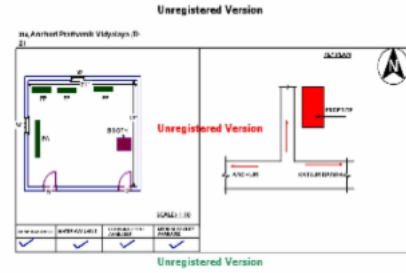

নির্বাচক নিবন্ধন আধিকারিকের স্বাক্ষর

Nazri Naksha

Google Map View

Polling Station Building Front View

Polling Station Front View

Cad View

Key MAP View

1	NFN2086742	ফটো উপলব্ধ	2	NFN2555589	ফটো উপলব্ধ	3	NFN2757912	ফটো উপলব্ধ
নাম : প্রিয়া মালাকার স্বামীর নাম: প্রশান্ত মালাকার বাড়ির নং : N0083 বয়স : 29 লিঙ্গ : মহিলা			নাম : ঐশ্বরী ঐশ্বরী পিতার নাম: ঐশ্বরী মালাকার বাড়ির নং : n0083 বয়স : 54 লিঙ্গ : পুরুষ			নাম : চাঁপারানী মালাকার স্বামীর নাম: মোহন মালাকার বাড়ির নং : n0083 বয়স : 45 লিঙ্গ : মহিলা		
4	NFN1678077	ফটো উপলব্ধ	5	NFN2052108	ফটো উপলব্ধ	6	NFN2168839	ফটো উপলব্ধ
নাম : প্রশান্ত মালাকার পিতার নাম: মোহন মালাকার বাড়ির নং : n0083 বয়স : 31 লিঙ্গ : পুরুষ			নাম : সোমা মালাকার পিতার নাম: মোহন মালাকার বাড়ির নং : n0083 বয়স : 28 লিঙ্গ : মহিলা			নাম : সুমন্ত মালাকার পিতার নাম: মোহন মালাকার বাড়ির নং : N0083 বয়স : 26 লিঙ্গ : পুরুষ		
7	BRD2475994	ফটো উপলব্ধ	8	WB/35/251/060280	ফটো উপলব্ধ	9	NFN1440361	ফটো উপলব্ধ
নাম : অনুপ ধবল পিতার নাম: মথুর ধবল বাড়ির নং : N0101 বয়স : 64 লিঙ্গ : পুরুষ			নাম : ঝর্ণা পাত্র স্বামীর নাম: সহদেব পাত্র বাড়ির নং : N0101 বয়স : 54 লিঙ্গ : মহিলা			নাম : আশীষ ধবল পিতার নাম: অনুপ ধবল বাড়ির নং : N0101 বয়স : 34 লিঙ্গ : পুরুষ		
10	NFN0795237	ফটো উপলব্ধ	11	NFN2372688	ফটো উপলব্ধ	12	NFN2372712	ফটো উপলব্ধ
নাম : মৃত্যুঞ্জয় কর্মকার পিতার নাম: অজিত কর্মকার বাড়ির নং : N0101 বয়স : 47 লিঙ্গ : পুরুষ			নাম : দিব্যাজ্যোতী মুখার্জি পিতার নাম: সনাতন মুখার্জি বাড়ির নং : N0101 বয়স : 24 লিঙ্গ : পুরুষ			নাম : পূজা সিংহা স্বামীর নাম: সুরত সিংহা বাড়ির নং : N0101 বয়স : 28 লিঙ্গ : মহিলা		
13	NFN2372720	ফটো উপলব্ধ	14	NFN2522951	ফটো উপলব্ধ	15	ARZ2741544	ফটো উপলব্ধ
নাম : পাবেল সিংহা স্বামীর নাম: উত্তম সিংহা বাড়ির নং : N0101 বয়স : 28 লিঙ্গ : মহিলা			নাম : মৌসুমী ধবল পিতার নাম: স্বপন ধবল বাড়ির নং : এন0101 বয়স : 23 লিঙ্গ : মহিলা			নাম : মালতী মূর্মু স্বামীর নাম: সুচাদ মূর্মু বাড়ির নং : এন0101 বয়স : 23 লিঙ্গ : মহিলা		
16	NFN2372662	ফটো উপলব্ধ	17	UVG1819770	ফটো উপলব্ধ	18	NFN2617694	ফটো উপলব্ধ
নাম : রিয়া সিংহ স্বামীর নাম: স্বরূপ সিংহ বাড়ির নং : N0101 বয়স : 24 লিঙ্গ : মহিলা			নাম : পূজা পাত্র স্বামীর নাম: অজয় পাত্র বাড়ির নং : এন0101 বয়স : 25 লিঙ্গ : মহিলা			নাম : সুমন ধবল পিতার নাম: স্বপন ধবল বাড়ির নং : এন0101 বয়স : 21 লিঙ্গ : পুরুষ		
19	NFN2306025	ফটো উপলব্ধ	20	NFN1440759	ফটো উপলব্ধ	21	NFN2372746	ফটো উপলব্ধ
নাম : স্বপন কুমার পাল পিতার নাম: বংশীধর পাল বাড়ির নং : N0101 বয়স : 56 লিঙ্গ : পুরুষ			নাম : দিপালী কর্মকার স্বামীর নাম: মৃত্যুঞ্জয় কর্মকার বাড়ির নং : N0010 বয়স : 37 লিঙ্গ : মহিলা			নাম : দিলীপ মূর্মু পিতার নাম: সুক মূর্মু বাড়ির নং : N0101 বয়স : 32 লিঙ্গ : পুরুষ		
22	NFN2372704	ফটো উপলব্ধ	23	NFN2372571	ফটো উপলব্ধ	24	NFN1804376	ফটো উপলব্ধ
নাম : রাসমনি মান্ডি পিতার নাম: রাজারাম মান্ডি বাড়ির নং : N0101 বয়স : 24 লিঙ্গ : মহিলা			নাম : ফুলমণি মূর্মু স্বামীর নাম: হারাধন মূর্মু বাড়ির নং : N0101 বয়স : 24 লিঙ্গ : মহিলা			নাম : তাপস পাত্র পিতার নাম: সহদেব পাত্র বাড়ির নং : N0101 বয়স : 30 লিঙ্গ : পুরুষ		
25	NFN2372647	ফটো উপলব্ধ	26	NFN1440767	ফটো উপলব্ধ	27	BRD2476000	ফটো উপলব্ধ
নাম : অপর্ণা সিংহা স্বামীর নাম: সীচন সিংহা বাড়ির নং : N0101 বয়স : 24 লিঙ্গ : মহিলা			নাম : টুপ্পা কর্মকার স্বামীর নাম: সঞ্জয় কর্মকার বাড়ির নং : N0101 বয়স : 39 লিঙ্গ : মহিলা			নাম : বিথিকা ধবল স্বামীর নাম: স্বপন ধবল বাড়ির নং : N0101 বয়স : 40 লিঙ্গ : মহিলা		
28	NFN2372696	ফটো উপলব্ধ	29	NFN2372597	ফটো উপলব্ধ	30	WB/35/251/063179	ফটো উপলব্ধ
নাম : অভিজিৎ সিংহা পিতার নাম: বাবল সিংহা বাড়ির নং : N0101 বয়স : 24 লিঙ্গ : পুরুষ			নাম : ফুলমণি হেমরম পিতার নাম: ছোটলাল হুম্বরাম বাড়ির নং : N0101 বয়স : 24 লিঙ্গ : মহিলা			নাম : সরলা কর্মকার স্বামীর নাম: অজিত কর্মকার বাড়ির নং : N0101 বয়স : 73 লিঙ্গ : মহিলা		