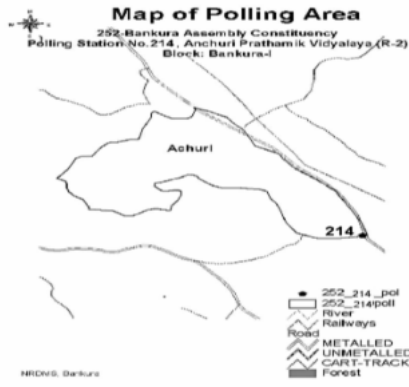

Nazri Naksha