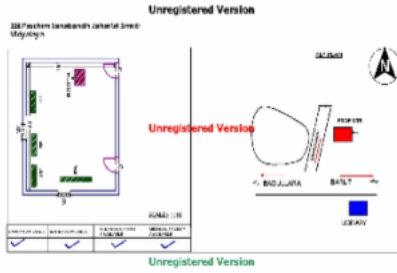

নির্বাচক নিবন্ধন আধিকারিকের স্বাক্ষর

Nazri Naksha

Google Map View

Polling Station Building Front View

Polling Station Front View

Cad View

Key MAP View

বিধানসভা নির্বাচনক্ষেত্রের নং, নাম : 252-বাঁকুড়া
ভাগ নং, নাম : 1-সানাবাঁধ,