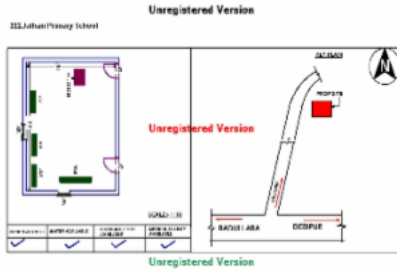

নির্বাচক নিবন্ধন আধিকারিকের স্বাক্ষর

Nazri Naksha

Google Map View

Polling Station Building Front View

Polling Station Front View

Cad View

Key MAP View

বিধানসভা নির্বাচনক্ষেত্রের নং, নাম : 252-বাঁকুড়া  
ভাগ নং, নাম : 1-জলহরি