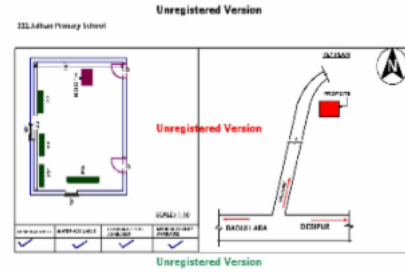

নির্বাচক নিবন্ধন আধিকারিকের স্বাক্ষর

Nazri Naksha

Google Map View

Polling Station Building Front View

Polling Station Front View

Cad View

Key MAP View

বিধানসভা নির্বাচনক্ষেত্রের নং, নাম : 252-বাঁকুড়া  
ভাগ নং, নাম : 1-জলহরি