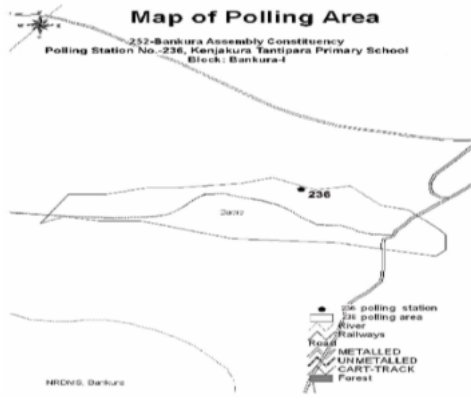

নির্বাচক নিবন্ধন আধিকারিকের স্বাক্ষর

Nazri Naksha

Google Map View

Polling Station Building Front View

Polling Station Front View

Cad View

Key MAP View

বিধানসভা নির্বাচনক্ষেত্রের নং, নাম : 252-বাঁকুড়া
ভাগ নং, নাম : 1-বদড়া (আংশিক)