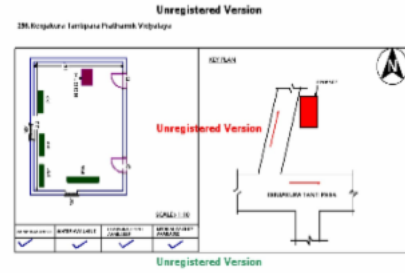

নির্বাচক নিবন্ধন আধিকারিকের স্বাক্ষর

Nazri Naksha

Google Map View

Polling Station Building Front View

Polling Station Front View

Cad View

Key MAP View

বিধানসভা নির্বাচনক্ষেত্রের নং, নাম : 252-বাঁকুড়া
ভাগ নং, নাম : 1-বদড়া (আংশিক)