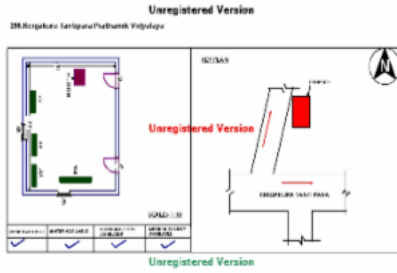

নির্বাচক নিবন্ধন আধিকারিকের স্বাক্ষর

Nazri Naksha

Google Map View

Polling Station Building Front View

Polling Station Front View

Cad View

Key MAP View

বিধানসভা নির্বাচনক্ষেত্রের নং, নাম : 252-বাঁকুড়া
ভাগ নং, নাম : 1-বদড়া (আংশিক)