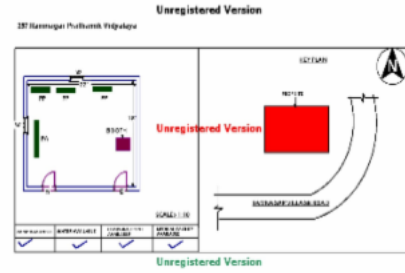

নির্বাচক নিবন্ধন আধিকারিকের স্বাক্ষর

Nazri Naksha

Google Map View

Polling Station Building Front View

Polling Station Front View

Cad View

Key MAP View

1 নাম : সুভাষ কুস্তকার পিতার নাম: মিন্তন কুস্তকার বাড়ির নং : n0074 বয়স : 45 লিঙ্গ : পুরুষ	BRD2012151 ফটো উপলব্ধ	2 নাম : কৃষ্ণা কুস্তকার স্বামীর নাম: বাসুদেব কুস্তকার বাড়ির নং : N 0030 বয়স : 28 লিঙ্গ : মহিলা	NFN2116101 ফটো উপলব্ধ	3 নাম : সাগর কুস্তকার পিতার নাম: সুবল কুস্তকার বাড়ির নং : n0027 বয়স : 41 লিঙ্গ : পুরুষ	BRD2453116 ফটো উপলব্ধ
4 নাম : গঙ্গাধর কুস্তকার পিতার নাম: সুবল কুস্তকার বাড়ির নং : n0027 বয়স : 43 লিঙ্গ : পুরুষ	BRD2453108 ফটো উপলব্ধ	5 নাম : বিলাসী কুস্তকার স্বামীর নাম: সুবল কুস্তকার বাড়ির নং : n0027 বয়স : 61 লিঙ্গ : মহিলা	WB/35/251/018108 ফটো উপলব্ধ	6 নাম : সুবল কুস্তকার পিতার নাম: কৃষ্ণপদ কুস্তকার বাড়ির নং : n0027 বয়স : 66 লিঙ্গ : পুরুষ	WB/35/251/018325 ফটো উপলব্ধ
7 নাম : নিমাই কুস্তকার পিতার নাম: পূর্নচন্দ্র কুস্তকার বাড়ির নং : n0069 বয়স : 75 লিঙ্গ : পুরুষ	WB/35/251/018193 ফটো উপলব্ধ	8 নাম : রীনা কুস্তকার স্বামীর নাম: মঙ্গল কুস্তকার বাড়ির নং : n0068 বয়স : 32 লিঙ্গ : মহিলা	NFN1813476 ফটো উপলব্ধ	9 নাম : মঙ্গল কুস্তকার পিতার নাম: ভক্ত কুস্তকার বাড়ির নং : n0068 বয়স : 37 লিঙ্গ : পুরুষ	NFN1541986 ফটো উপলব্ধ
10 নাম : সরস্বতী কুস্তকার স্বামীর নাম: উত্তম কুস্তকার বাড়ির নং : n0068 বয়স : 35 লিঙ্গ : মহিলা	NFN1299692 ফটো উপলব্ধ	11 নাম : উত্তম কুস্তকার পিতার নাম: ভক্ত কুস্তকার বাড়ির নং : n0068 বয়স : 39 লিঙ্গ : পুরুষ	NFN1299684 ফটো উপলব্ধ	12 নাম : সন্ধ্যা কুস্তকার স্বামীর নাম: ভক্ত কুস্তকার বাড়ির নং : n0068 বয়স : 59 লিঙ্গ : মহিলা	WB/35/251/018184 ফটো উপলব্ধ
13 নাম : ভক্ত কুস্তকার পিতার নাম: নেপাল কুস্তকার বাড়ির নং : n0068 বয়স : 66 লিঙ্গ : পুরুষ	WB/35/251/018313 ফটো উপলব্ধ	14 নাম : শ্যামলী কুস্তকার স্বামীর নাম: বাবলু কুস্তকার বাড়ির নং : n0067 বয়স : 42 লিঙ্গ : মহিলা	BRD2453124 ফটো উপলব্ধ	15 নাম : তপন কুস্তকার পিতার নাম: মেথর কুস্তকার বাড়ির নং : n0067 বয়স : 35 লিঙ্গ : পুরুষ	NFN1299585 ফটো উপলব্ধ
16 নাম : রীনা কুস্তকার স্বামীর নাম: মেথর কুস্তকার বাড়ির নং : n0067 বয়স : 43 লিঙ্গ : মহিলা	BRD2414423 ফটো উপলব্ধ	17 নাম : তুলসি কুস্তকার স্বামীর নাম: সাধন কুস্তকার বাড়ির নং : n0066 বয়স : 43 লিঙ্গ : মহিলা	BRD2453140 ফটো উপলব্ধ	18 নাম : সাধন কুস্তকার পিতার নাম: শম্ভু কুস্তকার বাড়ির নং : n0066 বয়স : 49 লিঙ্গ : পুরুষ	BRD2991933 ফটো উপলব্ধ
19 নাম : বাবলু কুস্তকার পিতার নাম: শম্ভু কুস্তকার বাড়ির নং : n0066 বয়স : 53 লিঙ্গ : পুরুষ	WB/35/251/018631 ফটো উপলব্ধ	20 নাম : বেলা কুস্তকার স্বামীর নাম: শম্ভু কুস্তকার বাড়ির নং : n0066 বয়স : 76 লিঙ্গ : মহিলা	WB/35/251/018176 ফটো উপলব্ধ	21 নাম : রিংকু কুস্তকার স্বামীর নাম: জীতেন কুস্তকার বাড়ির নং : n0063 বয়স : 44 লিঙ্গ : মহিলা	NFN1299627 ফটো উপলব্ধ
22 নাম : জিতেন কুস্তকার পিতার নাম: গোপাল কুস্তকার বাড়ির নং : n0063 বয়স : 41 লিঙ্গ : পুরুষ	BRD2414027 ফটো উপলব্ধ	23 নাম : গোপাল কুস্তকার পিতার নাম: গোলোক কুস্তকার বাড়ির নং : n0063 বয়স : 76 লিঙ্গ : পুরুষ	WB/35/251/018248 ফটো উপলব্ধ	24 নাম : প্রদীপ কুস্তকার পিতার নাম: রামনাথ কুস্তকার বাড়ির নং : n0062 বয়স : 34 লিঙ্গ : পুরুষ	NFN1299668 ফটো উপলব্ধ
25 নাম : দুলালী কুস্তকার স্বামীর নাম: রামনাথ কুস্তকার বাড়ির নং : n0062 বয়স : 49 লিঙ্গ : মহিলা	BRD1719228 ফটো উপলব্ধ	26 নাম : রামনাথ কুস্তকার পিতার নাম: গোলোক কুস্তকার বাড়ির নং : n0062 বয়স : 66 লিঙ্গ : পুরুষ	WB/35/251/018788 ফটো উপলব্ধ	27 নাম : ভজন কুস্তকার পিতার নাম: জবর কুস্তকার বাড়ির নং : n0031 বয়স : 34 লিঙ্গ : পুরুষ	NFN1449362 ফটো উপলব্ধ
28 নাম : অঞ্জলী কুস্তকার স্বামীর নাম: জবর কুস্তকার বাড়ির নং : n0031 বয়স : 56 লিঙ্গ : মহিলা	WB/35/251/018761 ফটো উপলব্ধ	29 নাম : জবর কুস্তকার পিতার নাম: সন্তোষ কুস্তকার বাড়ির নং : n0031 বয়স : 60 লিঙ্গ : পুরুষ	NFN2634103 ফটো উপলব্ধ	30 নাম : সুরজ মেটা পিতার নাম: মনবোধ মেটা বাড়ির নং : n0030 বয়স : 31 লিঙ্গ : পুরুষ	NFN1813518 ফটো উপলব্ধ