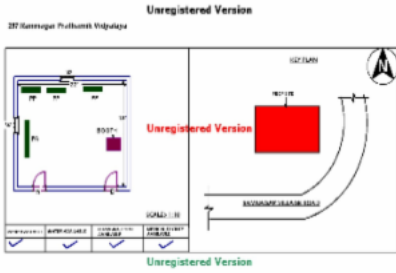

নির্বাচক নিবন্ধন আধিকারিকের স্বাক্ষর

Nazri Naksha

Google Map View

Polling Station Building Front View

Polling Station Front View

Cad View

Key MAP View

1 নাম : সুভাষ কুস্তকার পিতার নাম: মিন্তন কুস্তকার বাড়ির নং : n0074 বয়স : 45 লিঙ্গ : পুরুষ	BRD2012151 ফটো উপলব্ধ	2 নাম : কৃষ্ণা কুস্তকার স্বামীর নাম: বাসুদেব কুস্তকার বাড়ির নং : N 0030 বয়স : 28 লিঙ্গ : মহিলা	NFN2116101 ফটো উপলব্ধ	3 নাম : সাগর কুস্তকার পিতার নাম: সুবল কুস্তকার বাড়ির নং : n0027 বয়স : 41 লিঙ্গ : পুরুষ	BRD2453116 ফটো উপলব্ধ
4 নাম : গঙ্গাধর কুস্তকার পিতার নাম: সুবল কুস্তকার বাড়ির নং : n0027 বয়স : 43 লিঙ্গ : পুরুষ	BRD2453108 ফটো উপলব্ধ	5 নাম : বিলাসী কুস্তকার স্বামীর নাম: সুবল কুস্তকার বাড়ির নং : n0027 বয়স : 61 লিঙ্গ : মহিলা	WB/35/251/018108 ফটো উপলব্ধ	6 নাম : সুবল কুস্তকার পিতার নাম: কৃষ্ণপদ কুস্তকার বাড়ির নং : n0027 বয়স : 66 লিঙ্গ : পুরুষ	WB/35/251/018325 ফটো উপলব্ধ
7 নাম : নিমাই কুস্তকার পিতার নাম: পূর্নচন্দ্র কুস্তকার বাড়ির নং : n0069 বয়স : 75 লিঙ্গ : পুরুষ	WB/35/251/018193 ফটো উপলব্ধ	8 নাম : রীনা কুস্তকার স্বামীর নাম: মঙ্গল কুস্তকার বাড়ির নং : n0068 বয়স : 32 লিঙ্গ : মহিলা	NFN1813476 ফটো উপলব্ধ	9 নাম : মঙ্গল কুস্তকার পিতার নাম: ভক্ত কুস্তকার বাড়ির নং : n0068 বয়স : 37 লিঙ্গ : পুরুষ	NFN1541986 ফটো উপলব্ধ
10 নাম : সরস্বতী কুস্তকার স্বামীর নাম: উত্তম কুস্তকার বাড়ির নং : n0068 বয়স : 35 লিঙ্গ : মহিলা	NFN1299692 ফটো উপলব্ধ	11 নাম : উত্তম কুস্তকার পিতার নাম: ভক্ত কুস্তকার বাড়ির নং : n0068 বয়স : 39 লিঙ্গ : পুরুষ	NFN1299684 ফটো উপলব্ধ	12 নাম : সন্ধ্যা কুস্তকার স্বামীর নাম: ভক্ত কুস্তকার বাড়ির নং : n0068 বয়স : 59 লিঙ্গ : মহিলা	WB/35/251/018184 ফটো উপলব্ধ
13 নাম : ভক্ত কুস্তকার পিতার নাম: নেপাল কুস্তকার বাড়ির নং : n0068 বয়স : 66 লিঙ্গ : পুরুষ	WB/35/251/018313 ফটো উপলব্ধ	14 নাম : শ্যামলী কুস্তকার স্বামীর নাম: বাবলু কুস্তকার বাড়ির নং : n0067 বয়স : 42 লিঙ্গ : মহিলা	BRD2453124 ফটো উপলব্ধ	15 নাম : তপন কুস্তকার পিতার নাম: মেথর কুস্তকার বাড়ির নং : n0067 বয়স : 35 লিঙ্গ : পুরুষ	NFN1299585 ফটো উপলব্ধ
16 নাম : রীনা কুস্তকার স্বামীর নাম: মেথর কুস্তকার বাড়ির নং : n0067 বয়স : 43 লিঙ্গ : মহিলা	BRD2414423 ফটো উপলব্ধ	17 নাম : তুলসি কুস্তকার স্বামীর নাম: সাধন কুস্তকার বাড়ির নং : n0066 বয়স : 43 লিঙ্গ : মহিলা	BRD2453140 ফটো উপলব্ধ	18 নাম : সাধন কুস্তকার পিতার নাম: শম্ভু কুস্তকার বাড়ির নং : n0066 বয়স : 49 লিঙ্গ : পুরুষ	BRD2991933 ফটো উপলব্ধ
19 নাম : বাবলু কুস্তকার পিতার নাম: শম্ভু কুস্তকার বাড়ির নং : n0066 বয়স : 53 লিঙ্গ : পুরুষ	WB/35/251/018631 ফটো উপলব্ধ	20 নাম : বেলা কুস্তকার স্বামীর নাম: শম্ভু কুস্তকার বাড়ির নং : n0066 বয়স : 76 লিঙ্গ : মহিলা	WB/35/251/018176 ফটো উপলব্ধ	21 নাম : রিংকু কুস্তকার স্বামীর নাম: জীতেন কুস্তকার বাড়ির নং : n0063 বয়স : 44 লিঙ্গ : মহিলা	NFN1299627 ফটো উপলব্ধ
22 নাম : জিতেন কুস্তকার পিতার নাম: গোপাল কুস্তকার বাড়ির নং : n0063 বয়স : 41 লিঙ্গ : পুরুষ	BRD2414027 ফটো উপলব্ধ	23 নাম : গোপাল কুস্তকার পিতার নাম: গোলোক কুস্তকার বাড়ির নং : n0063 বয়স : 76 লিঙ্গ : পুরুষ	WB/35/251/018248 ফটো উপলব্ধ	24 নাম : প্রদীপ কুস্তকার পিতার নাম: রামনাথ কুস্তকার বাড়ির নং : n0062 বয়স : 34 লিঙ্গ : পুরুষ	NFN1299668 ফটো উপলব্ধ
25 নাম : দুলালী কুস্তকার স্বামীর নাম: রামনাথ কুস্তকার বাড়ির নং : n0062 বয়স : 49 লিঙ্গ : মহিলা	BRD1719228 ফটো উপলব্ধ	26 নাম : রামনাথ কুস্তকার পিতার নাম: গোলোক কুস্তকার বাড়ির নং : n0062 বয়স : 66 লিঙ্গ : পুরুষ	WB/35/251/018788 ফটো উপলব্ধ	27 নাম : ভজন কুস্তকার পিতার নাম: জবর কুস্তকার বাড়ির নং : n0031 বয়স : 34 লিঙ্গ : পুরুষ	NFN1449362 ফটো উপলব্ধ
28 নাম : অঞ্জলী কুস্তকার স্বামীর নাম: জবর কুস্তকার বাড়ির নং : n0031 বয়স : 56 লিঙ্গ : মহিলা	WB/35/251/018761 ফটো উপলব্ধ	29 নাম : জবর কুস্তকার পিতার নাম: সন্তোষ কুস্তকার বাড়ির নং : n0031 বয়স : 60 লিঙ্গ : পুরুষ	NFN2634103 ফটো উপলব্ধ	30 নাম : সুরজ মেটা পিতার নাম: মনবোধ মেটা বাড়ির নং : n0030 বয়স : 31 লিঙ্গ : পুরুষ	NFN1813518 ফটো উপলব্ধ