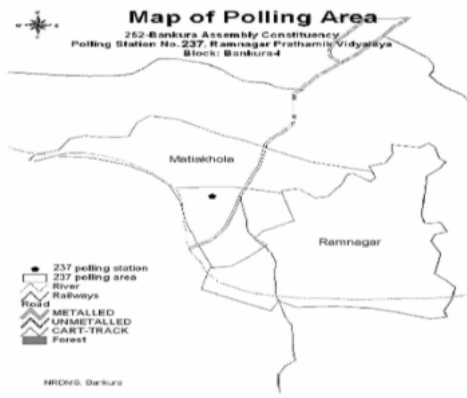

Nazri Naksha