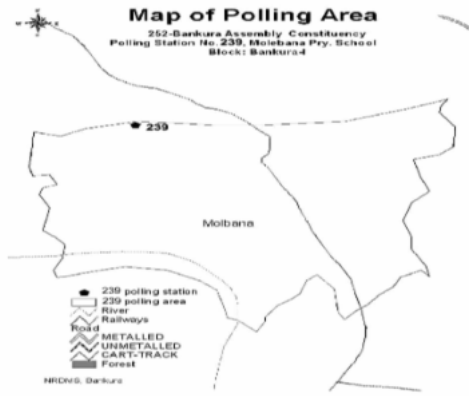

Nazri Naksha