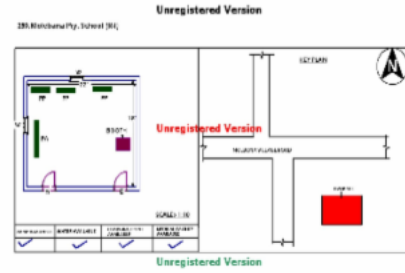

Key MAP View