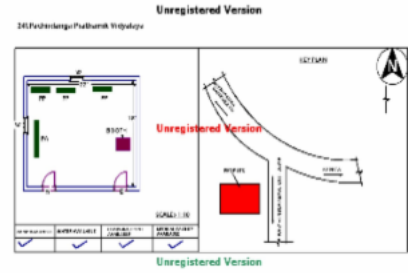

নির্বাচক নিবন্ধন আধিকারিকের স্বাক্ষর

Nazri Naksha

Google Map View

Polling Station Building Front View

Polling Station Front View

Cad View

Key MAP View

1 নাম : সেখ আলেকজান্দার পিতার নাম : সেখ রবিউল বাড়ির নং : n0109 বয়স : 70 লিঙ্গ : পুরুষ	WB/37/250/516361	2 নাম : আজিজা বেগম স্বামীর নাম : জিয়াবুল হোসেন বাড়ির নং : n0191 বয়স : 45 লিঙ্গ : মহিলা	BRD2500635	3 নাম : আয়েসা বিবি স্বামীর নাম : সিরাজ সেখ বাড়ির নং : n0189 বয়স : 37 লিঙ্গ : মহিলা	HWW2603983
4 নাম : মার্জিনা বিবি স্বামীর নাম : সাপিবুল আলিম সেখ বাড়ির নং : n0187 বয়স : 45 লিঙ্গ : মহিলা	BRD2505345	5 নাম : মকসেদুল খাঁ পিতার নাম : আজিজ খাঁ বাড়ির নং : n0047 বয়স : 52 লিঙ্গ : পুরুষ	NFN2637502	6 নাম : মরশুলা বিবি স্বামীর নাম : আজিজ খাঁ বাড়ির নং : n0047 বয়স : 71 লিঙ্গ : মহিলা	WB/35/251/027444
7 নাম : রাফিকা বিবি স্বামীর নাম : সাপিবুল খাঁ বাড়ির নং : n0047 বয়স : 32 লিঙ্গ : মহিলা	NFN1814854	8 নাম : সাইবুল খান পিতার নাম : আজিজ খান বাড়ির নং : n0047 বয়স : 36 লিঙ্গ : পুরুষ	NFN1301035	9 নাম : সাফিরা বেগম স্বামীর নাম : মফিদুল খাঁ বাড়ির নং : n0047 বয়স : 33 লিঙ্গ : মহিলা	NFN1928506
10 নাম : মফিদুল খাঁ পিতার নাম : আজিজ খাঁ বাড়ির নং : n0047 বয়স : 39 লিঙ্গ : পুরুষ	NFN1814862	11 নাম : সাপিবুল খাঁ পিতার নাম : আজিজ খাঁ বাড়ির নং : n0047 বয়স : 40 লিঙ্গ : পুরুষ	BRD2887271	12 নাম : হবিবা বিবি স্বামীর নাম : মকসেদুল খাঁ বাড়ির নং : n0047 বয়স : 40 লিঙ্গ : মহিলা	BRD2887263
13 নাম : সেখ মাসানুর জামাল পিতার নাম : সেখ সুরাবুদ্দীন বাড়ির নং : n0047 বয়স : 24 লিঙ্গ : পুরুষ	NFN2390938	14 নাম : সেখ নজরুল পিতার নাম : এয়ামদাদ সেখ বাড়ির নং : n0006 বয়স : 64 লিঙ্গ : পুরুষ	NFN2489862	15 নাম : আনুয়ারা বেগম স্বামীর নাম : সেখ নজরুল বাড়ির নং : n0006 বয়স : 58 লিঙ্গ : মহিলা	NFN2488575
16 নাম : রুবিনা বেগম স্বামীর নাম : সেখ ফিরোজ গায়েন বাড়ির নং : n0197 বয়স : 33 লিঙ্গ : মহিলা	NFN1676154	17 নাম : শেখ কামরুল পিতার নাম : শেখ নজরুল বাড়ির নং : n0006 বয়স : 37 লিঙ্গ : পুরুষ	NFN0893941	18 নাম : রূপসা বেগম স্বামীর নাম : শেখ কামরুল বাড়ির নং : n0006 বয়স : 31 লিঙ্গ : মহিলা	NFN1687276
19 নাম : সেখ সাইফুল ইসলাম পিতার নাম : সেখ নজরুল ইসলাম বাড়ির নং : এন0068 বয়স : 30 লিঙ্গ : পুরুষ	NFN1814847	20 নাম : সেখ বরজ পিতার নাম : সেখ আসরাফুদ্দিন বাড়ির নং : এন0156 বয়স : 22 লিঙ্গ : পুরুষ	NFN2531325	21 নাম : সাহমিনা খাতুন পিতার নাম : সেখ সাহাবুদ্দিন বাড়ির নং : এন0156 বয়স : 22 লিঙ্গ : মহিলা	NFN2531309
22 নাম : সেখ আরজ পিতার নাম : সেখ আসরাফুদ্দিন বাড়ির নং : এন0085 বয়স : 26 লিঙ্গ : পুরুষ	NFN2196988	23 নাম : সেখ দিলজান্না খালি পিতার নাম : খলিজান্না সেখ বাড়ির নং : n0045 বয়স : 55 লিঙ্গ : পুরুষ	NFN2274298	24 নাম : দিলরুবা বিবি স্বামীর নাম : সেখ দিলজান্না খালি বাড়ির নং : n0028 বয়স : 50 লিঙ্গ : মহিলা	BRD2994176
25 নাম : সেখ আসফারুল পিতার নাম : সেখ মজিবুর বাড়ির নং : এন0144 বয়স : 27 লিঙ্গ : পুরুষ	NFN2196996	26 নাম : মুর্শিদা বেগম স্বামীর নাম : মিলন গায়েন বাড়ির নং : এন0144 বয়স : 26 লিঙ্গ : মহিলা	NFN2197002	27 নাম : সেখ বুল বুল ইসলাম পিতার নাম : এয়ামদাদ সেখ বাড়ির নং : n0028 বয়স : 51 লিঙ্গ : পুরুষ	NFN2704948
28 নাম : সেখ সাহিন আলম পিতার নাম : সেখ বুলবুল ইসলাম বাড়ির নং : এন0026 বয়স : 23 লিঙ্গ : পুরুষ	NFN2451854	29 নাম : স্ক সফীউল ইসলাম স্ক পিতার নাম : হারবুল ইসলাম সেখ বাড়ির নং : n0007 বয়স : 30 লিঙ্গ : পুরুষ	NFN1928787	30 নাম : আয়েসা বেগম স্বামীর নাম : সেখ বুলবুল ইসলাম বাড়ির নং : n0026 বয়স : 47 লিঙ্গ : মহিলা	BRD2460129