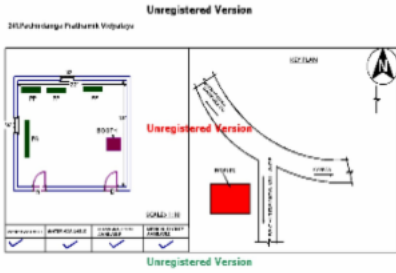

নির্বাচক নিবন্ধন আধিকারিকের স্বাক্ষর

Nazri Naksha

Google Map View

Polling Station Building Front View

Polling Station Front View

Cad View

Key MAP View

1 নাম : সেখ আলেকজান্দার পিতার নাম : সেখ রবিউল বাড়ির নং : n0109 বয়স : 70 লিঙ্গ : পুরুষ	WB/37/250/516361	2 নাম : আজিজা বেগম স্বামীর নাম : জিয়াবুল হোসেন বাড়ির নং : n0191 বয়স : 45 লিঙ্গ : মহিলা	BRD2500635	3 নাম : আয়েসা বিবি স্বামীর নাম : সিরাজ সেখ বাড়ির নং : n0189 বয়স : 37 লিঙ্গ : মহিলা	HWW2603983
4 নাম : মার্জিনা বিবি স্বামীর নাম : সাপিবুল আলিম সেখ বাড়ির নং : n0187 বয়স : 45 লিঙ্গ : মহিলা	BRD2505345	5 নাম : মকসেদুল খাঁ পিতার নাম : আজিজ খাঁ বাড়ির নং : n0047 বয়স : 52 লিঙ্গ : পুরুষ	NFN2637502	6 নাম : মরশুলা বিবি স্বামীর নাম : আজিজ খাঁ বাড়ির নং : n0047 বয়স : 71 লিঙ্গ : মহিলা	WB/35/251/027444
7 নাম : রাফিকা বিবি স্বামীর নাম : সাপিবুল খাঁ বাড়ির নং : n0047 বয়স : 32 লিঙ্গ : মহিলা	NFN1814854	8 নাম : সাইবুল খান পিতার নাম : আজিজ খান বাড়ির নং : n0047 বয়স : 36 লিঙ্গ : পুরুষ	NFN1301035	9 নাম : সাফিরা বেগম স্বামীর নাম : মফিদুল খাঁ বাড়ির নং : n0047 বয়স : 33 লিঙ্গ : মহিলা	NFN1928506
10 নাম : মফিদুল খাঁ পিতার নাম : আজিজ খাঁ বাড়ির নং : n0047 বয়স : 39 লিঙ্গ : পুরুষ	NFN1814862	11 নাম : সাপিবুল খাঁ পিতার নাম : আজিজ খাঁ বাড়ির নং : n0047 বয়স : 40 লিঙ্গ : পুরুষ	BRD2887271	12 নাম : হবিবা বিবি স্বামীর নাম : মকসেদুল খাঁ বাড়ির নং : n0047 বয়স : 40 লিঙ্গ : মহিলা	BRD2887263
13 নাম : সেখ মাসানুর জামাল পিতার নাম : সেখ সুরাবুদ্দীন বাড়ির নং : n0047 বয়স : 24 লিঙ্গ : পুরুষ	NFN2390938	14 নাম : সেখ নজরুল পিতার নাম : এয়ামদাদ সেখ বাড়ির নং : n0006 বয়স : 64 লিঙ্গ : পুরুষ	NFN2489862	15 নাম : আনুয়ারা বেগম স্বামীর নাম : সেখ নজরুল বাড়ির নং : n0006 বয়স : 58 লিঙ্গ : মহিলা	NFN2488575
16 নাম : রুবিনা বেগম স্বামীর নাম : সেখ ফিরোজ গায়েন বাড়ির নং : n0197 বয়স : 33 লিঙ্গ : মহিলা	NFN1676154	17 নাম : শেখ কামরুল পিতার নাম : শেখ নজরুল বাড়ির নং : n0006 বয়স : 37 লিঙ্গ : পুরুষ	NFN0893941	18 নাম : রূপসা বেগম স্বামীর নাম : শেখ কামরুল বাড়ির নং : n0006 বয়স : 31 লিঙ্গ : মহিলা	NFN1687276
19 নাম : সেখ সাইফুল ইসলাম পিতার নাম : সেখ নজরুল ইসলাম বাড়ির নং : এন0068 বয়স : 30 লিঙ্গ : পুরুষ	NFN1814847	20 নাম : সেখ বরজ পিতার নাম : সেখ আসরাফুদ্দিন বাড়ির নং : এন0156 বয়স : 22 লিঙ্গ : পুরুষ	NFN2531325	21 নাম : সাহমিনা খাতুন পিতার নাম : সেখ সাহাবুদ্দিন বাড়ির নং : এন0156 বয়স : 22 লিঙ্গ : মহিলা	NFN2531309
22 নাম : সেখ আরজ পিতার নাম : সেখ আসরাফুদ্দিন বাড়ির নং : এন0085 বয়স : 26 লিঙ্গ : পুরুষ	NFN2196988	23 নাম : সেখ দিলজান্না খালি পিতার নাম : খলিজান্না সেখ বাড়ির নং : n0045 বয়স : 55 লিঙ্গ : পুরুষ	NFN2274298	24 নাম : দিলরুবা বিবি স্বামীর নাম : সেখ দিলজান্না খালি বাড়ির নং : n0028 বয়স : 50 লিঙ্গ : মহিলা	BRD2994176
25 নাম : সেখ আসফারুল পিতার নাম : সেখ মজিবুর বাড়ির নং : এন0144 বয়স : 27 লিঙ্গ : পুরুষ	NFN2196996	26 নাম : মুর্শিদা বেগম স্বামীর নাম : মিলন গায়েন বাড়ির নং : এন0144 বয়স : 26 লিঙ্গ : মহিলা	NFN2197002	27 নাম : সেখ বুল বুল ইসলাম পিতার নাম : এয়ামদাদ সেখ বাড়ির নং : n0028 বয়স : 51 লিঙ্গ : পুরুষ	NFN2704948
28 নাম : সেখ সাহিন আলম পিতার নাম : সেখ বুলবুল ইসলাম বাড়ির নং : এন0026 বয়স : 23 লিঙ্গ : পুরুষ	NFN2451854	29 নাম : স্ক সফীউল ইসলাম স্ক পিতার নাম : হারবুল ইসলাম সেখ বাড়ির নং : n0007 বয়স : 30 লিঙ্গ : পুরুষ	NFN1928787	30 নাম : আয়েসা বেগম স্বামীর নাম : সেখ বুলবুল ইসলাম বাড়ির নং : n0026 বয়স : 47 লিঙ্গ : মহিলা	BRD2460129