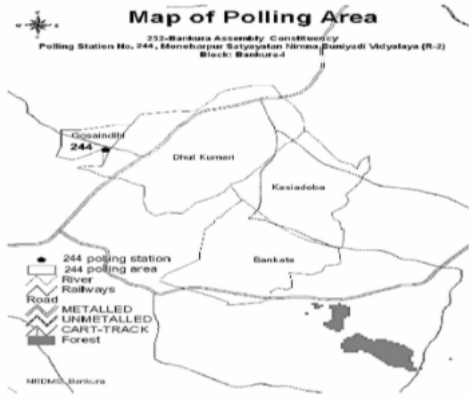

Nazri Naksha