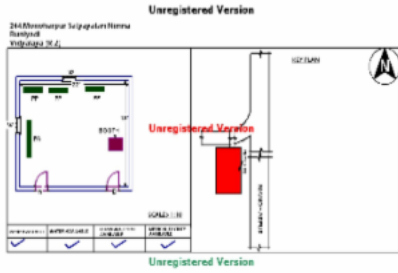

নির্বাচক নিবন্ধন আধিকারিকের স্বাক্ষর

Nazri Naksha

Google Map View

Polling Station Building Front View

Polling Station Front View

Cad View

Key MAP View

1 নাম : পম্পা আচার্য্য পিতার নাম: শ্রীদাম বটব্যাল বাড়ির নং : এন0181 বয়স : 44 লিঙ্গ : মহিলা	MKF1170273 ফটো উপলব্ধ	2 নাম : রাখি কর্মকার স্বামীর নাম: সুব্রত কর্মকার বাড়ির নং : এন0104 বয়স : 23 লিঙ্গ : মহিলা	NFN2532539 ফটো উপলব্ধ	3 নাম : মহীতোষ কর্মকার অন্যান্য: দীপু কর্মকার বাড়ির নং : n0102 বয়স : 56 লিঙ্গ : পুরুষ	NFN2271625 ফটো উপলব্ধ
4 নাম : স্বপন কর্মকার পিতার নাম: গুরুপদ কর্মকার বাড়ির নং : N0251 বয়স : 60 লিঙ্গ : পুরুষ	BRD3214152 ফটো উপলব্ধ	5 নাম : বিবেকানন্দ কর্মকার পিতার নাম: মোহনলাল কর্মকার বাড়ির নং : n0102 বয়স : 43 লিঙ্গ : পুরুষ	BRD1752427 ফটো উপলব্ধ	6 নাম : পূর্ণিমা বাউরি স্বামীর নাম: সঞ্জয় বাউরি বাড়ির নং : N0251 বয়স : 27 লিঙ্গ : মহিলা	NFN2393353 ফটো উপলব্ধ
7 নাম : মধুমিতা কর্মকার পিতার নাম: মাধব কর্মকার বাড়ির নং : n0104 বয়স : 31 লিঙ্গ : মহিলা	NFN1688746 ফটো উপলব্ধ	8 নাম : সুব্রত কর্মকার পিতার নাম: মাধব কর্মকার বাড়ির নং : n0104 বয়স : 35 লিঙ্গ : পুরুষ	NFN1302231 ফটো উপলব্ধ	9 নাম : সুষমা কর্মকার স্বামীর নাম: মাধব কর্মকার বাড়ির নং : n0104 বয়স : 56 লিঙ্গ : মহিলা	WB/35/251/033614 ফটো উপলব্ধ
10 নাম : মাধব কর্মকার পিতার নাম: গোবর্দন কর্মকার বাড়ির নং : n0104 বয়স : 62 লিঙ্গ : পুরুষ	WB/35/251/033119 ফটো উপলব্ধ	11 নাম : সৌরভানন্দ কর্মকার পিতার নাম: সুকদেব কর্মকার বাড়ির নং : n0103 বয়স : 32 লিঙ্গ : পুরুষ	NFN1544063 ফটো উপলব্ধ	12 নাম : স্বরূপানন্দ কর্মকার পিতার নাম: সুকদেব কর্মকার বাড়ির নং : n0103 বয়স : 35 লিঙ্গ : পুরুষ	NFN1302223 ফটো উপলব্ধ
13 নাম : শিবানী কর্মকার স্বামীর নাম: সুকদেব কর্মকার বাড়ির নং : n0102 বয়স : 57 লিঙ্গ : মহিলা	WB/35/251/033669 ফটো উপলব্ধ	14 নাম : তৃষা কর্মকার স্বামীর নাম: বিবেকানন্দ কর্মকার বাড়ির নং : n0199 বয়স : 34 লিঙ্গ : মহিলা	ANG0883777 ফটো উপলব্ধ	15 নাম : মমতা কর্মকার স্বামীর নাম: মোহনলাল কর্মকার বাড়ির নং : n0102 বয়স : 67 লিঙ্গ : মহিলা	NFN2271609 ফটো উপলব্ধ
16 নাম : দীপু কর্মকার স্বামীর নাম: মহীতোষ কর্মকার বাড়ির নং : n0102 বয়স : 41 লিঙ্গ : মহিলা	BRD2460830 ফটো উপলব্ধ	17 নাম : ধূলকা গাঙ্গুলী পিতার নাম: বদন গাঙ্গুলী বাড়ির নং : n0183 বয়স : 31 লিঙ্গ : পুরুষ	NFN2126225 ফটো উপলব্ধ	18 নাম : অর্ধেন্দু ঘোষাল পিতার নাম: সুনীল ঘোষাল বাড়ির নং : n0121 বয়স : 54 লিঙ্গ : পুরুষ	WB/35/251/033581 ফটো উপলব্ধ
19 নাম : সঞ্জু ঘোষাল পিতার নাম: পীযুষকান্তি ঘোষাল বাড়ির নং : N0121 বয়স : 24 লিঙ্গ : পুরুষ	NFN2393080 ফটো উপলব্ধ	20 নাম : অপর্ণা ঘোষাল স্বামীর নাম: সমীর চৌধুরী বাড়ির নং : এন0158 বয়স : 51 লিঙ্গ : মহিলা	NFN1359629 ফটো উপলব্ধ	21 নাম : অতসী ঘোষাল স্বামীর নাম: পীযুষকান্তি ঘোষাল বাড়ির নং : n0121 বয়স : 48 লিঙ্গ : মহিলা	FYZ1454511 ফটো উপলব্ধ
22 নাম : চৈতালী ঘোষাল স্বামীর নাম: মধুসূদন ঘোষাল বাড়ির নং : n0121 বয়স : 37 লিঙ্গ : মহিলা	NFN0902924 ফটো উপলব্ধ	23 নাম : মধুসূদন ঘোষাল পিতার নাম: সুনীল ঘোষাল বাড়ির নং : n0121 বয়স : 51 লিঙ্গ : পুরুষ	WB/35/251/033592 ফটো উপলব্ধ	24 নাম : গুণ্ডমা ঘোষাল স্বামীর নাম: অর্ধেন্দু ঘোষাল বাড়ির নং : n0121 বয়স : 50 লিঙ্গ : মহিলা	BRD2887404 ফটো উপলব্ধ
25 নাম : চায়না ঘোষাল স্বামীর নাম: তুষার ঘোষাল বাড়ির নং : n0121 বয়স : 53 লিঙ্গ : মহিলা	WB/35/251/033567 ফটো উপলব্ধ	26 নাম : পাপড়ী ঘোষাল স্বামীর নাম: জয়ন্ত ঘোষাল বাড়ির নং : n0121 বয়স : 35 লিঙ্গ : মহিলা	NFN1929629 ফটো উপলব্ধ	27 নাম : জয়ন্ত ঘোষাল পিতার নাম: সুনীল ঘোষাল বাড়ির নং : n0121 বয়স : 44 লিঙ্গ : পুরুষ	BRD1752914 ফটো উপলব্ধ
28 নাম : পীযুষকান্তি ঘোষাল পিতার নাম: সুনীল ঘোষাল বাড়ির নং : n0121 বয়স : 58 লিঙ্গ : পুরুষ	WB/35/251/033608 ফটো উপলব্ধ	29 নাম : বিশ্বজিৎ ঘোষাল পিতার নাম: তুষার কান্তি ঘোষাল বাড়ির নং : n0121 বয়স : 29 লিঙ্গ : পুরুষ	NFN1929280 ফটো উপলব্ধ	30 নাম : তুষার কান্তি ঘোষাল পিতার নাম: সুনীল ঘোষাল বাড়ির নং : n0121 বয়স : 60 লিঙ্গ : পুরুষ	WB/35/251/033502 ফটো উপলব্ধ