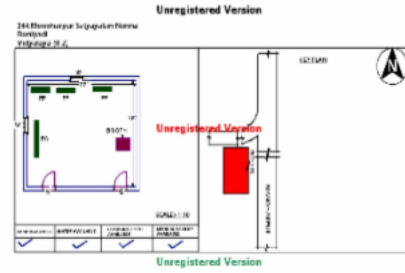

নির্বাচক নিবন্ধন আধিকারিকের স্বাক্ষর

Nazri Naksha

Google Map View

Polling Station Building Front View

Polling Station Front View

Cad View

Key MAP View

1 নাম : পম্পা আচার্য্য পিতার নাম: শ্রীদাম বটব্যাল বাড়ির নং : এন0181 বয়স : 44 লিঙ্গ : মহিলা	MKF1170273 ফটো উপলব্ধ	2 নাম : রাখি কর্মকার স্বামীর নাম: সুব্রত কর্মকার বাড়ির নং : এন0104 বয়স : 23 লিঙ্গ : মহিলা	NFN2532539 ফটো উপলব্ধ	3 নাম : মহীতোষ কর্মকার অন্যান্য: দীপু কর্মকার বাড়ির নং : n0102 বয়স : 56 লিঙ্গ : পুরুষ	NFN2271625 ফটো উপলব্ধ
4 নাম : স্বপন কর্মকার পিতার নাম: গুরুপদ কর্মকার বাড়ির নং : N0251 বয়স : 60 লিঙ্গ : পুরুষ	BRD3214152 ফটো উপলব্ধ	5 নাম : বিবেকানন্দ কর্মকার পিতার নাম: মোহনলাল কর্মকার বাড়ির নং : n0102 বয়স : 43 লিঙ্গ : পুরুষ	BRD1752427 ফটো উপলব্ধ	6 নাম : পূর্ণিমা বাউরি স্বামীর নাম: সঞ্জয় বাউরি বাড়ির নং : N0251 বয়স : 27 লিঙ্গ : মহিলা	NFN2393353 ফটো উপলব্ধ
7 নাম : মধুমিতা কর্মকার পিতার নাম: মাধব কর্মকার বাড়ির নং : n0104 বয়স : 31 লিঙ্গ : মহিলা	NFN1688746 ফটো উপলব্ধ	8 নাম : সুব্রত কর্মকার পিতার নাম: মাধব কর্মকার বাড়ির নং : n0104 বয়স : 35 লিঙ্গ : পুরুষ	NFN1302231 ফটো উপলব্ধ	9 নাম : সুষমা কর্মকার স্বামীর নাম: মাধব কর্মকার বাড়ির নং : n0104 বয়স : 56 লিঙ্গ : মহিলা	WB/35/251/033614 ফটো উপলব্ধ
10 নাম : মাধব কর্মকার পিতার নাম: গোবর্দন কর্মকার বাড়ির নং : n0104 বয়স : 62 লিঙ্গ : পুরুষ	WB/35/251/033119 ফটো উপলব্ধ	11 নাম : সৌরভানন্দ কর্মকার পিতার নাম: সুকদেব কর্মকার বাড়ির নং : n0103 বয়স : 32 লিঙ্গ : পুরুষ	NFN1544063 ফটো উপলব্ধ	12 নাম : স্বরূপানন্দ কর্মকার পিতার নাম: সুকদেব কর্মকার বাড়ির নং : n0103 বয়স : 35 লিঙ্গ : পুরুষ	NFN1302223 ফটো উপলব্ধ
13 নাম : শিবানী কর্মকার স্বামীর নাম: সুকদেব কর্মকার বাড়ির নং : n0102 বয়স : 57 লিঙ্গ : মহিলা	WB/35/251/033669 ফটো উপলব্ধ	14 নাম : তৃষা কর্মকার স্বামীর নাম: বিবেকানন্দ কর্মকার বাড়ির নং : n0199 বয়স : 34 লিঙ্গ : মহিলা	ANG0883777 ফটো উপলব্ধ	15 নাম : মমতা কর্মকার স্বামীর নাম: মোহনলাল কর্মকার বাড়ির নং : n0102 বয়স : 67 লিঙ্গ : মহিলা	NFN2271609 ফটো উপলব্ধ
16 নাম : দীপু কর্মকার স্বামীর নাম: মহীতোষ কর্মকার বাড়ির নং : n0102 বয়স : 41 লিঙ্গ : মহিলা	BRD2460830 ফটো উপলব্ধ	17 নাম : ধূলকা গাঙ্গুলী পিতার নাম: বদন গাঙ্গুলী বাড়ির নং : n0183 বয়স : 31 লিঙ্গ : পুরুষ	NFN2126225 ফটো উপলব্ধ	18 নাম : অর্ধেন্দু ঘোষাল পিতার নাম: সুনীল ঘোষাল বাড়ির নং : n0121 বয়স : 54 লিঙ্গ : পুরুষ	WB/35/251/033581 ফটো উপলব্ধ
19 নাম : সঞ্জু ঘোষাল পিতার নাম: পীযুষকান্তি ঘোষাল বাড়ির নং : N0121 বয়স : 24 লিঙ্গ : পুরুষ	NFN2393080 ফটো উপলব্ধ	20 নাম : অপর্ণা ঘোষাল স্বামীর নাম: সমীর চৌধুরী বাড়ির নং : এন0158 বয়স : 51 লিঙ্গ : মহিলা	NFN1359629 ফটো উপলব্ধ	21 নাম : অতসী ঘোষাল স্বামীর নাম: পীযুষকান্তি ঘোষাল বাড়ির নং : n0121 বয়স : 48 লিঙ্গ : মহিলা	FYZ1454511 ফটো উপলব্ধ
22 নাম : চৈতালী ঘোষাল স্বামীর নাম: মধুসূদন ঘোষাল বাড়ির নং : n0121 বয়স : 37 লিঙ্গ : মহিলা	NFN0902924 ফটো উপলব্ধ	23 নাম : মধুসূদন ঘোষাল পিতার নাম: সুনীল ঘোষাল বাড়ির নং : n0121 বয়স : 51 লিঙ্গ : পুরুষ	WB/35/251/033592 ফটো উপলব্ধ	24 নাম : গুণ্ডমা ঘোষাল স্বামীর নাম: অর্ধেন্দু ঘোষাল বাড়ির নং : n0121 বয়স : 50 লিঙ্গ : মহিলা	BRD2887404 ফটো উপলব্ধ
25 নাম : চায়না ঘোষাল স্বামীর নাম: তুষার ঘোষাল বাড়ির নং : n0121 বয়স : 53 লিঙ্গ : মহিলা	WB/35/251/033567 ফটো উপলব্ধ	26 নাম : পাপড়ী ঘোষাল স্বামীর নাম: জয়ন্ত ঘোষাল বাড়ির নং : n0121 বয়স : 35 লিঙ্গ : মহিলা	NFN1929629 ফটো উপলব্ধ	27 নাম : জয়ন্ত ঘোষাল পিতার নাম: সুনীল ঘোষাল বাড়ির নং : n0121 বয়স : 44 লিঙ্গ : পুরুষ	BRD1752914 ফটো উপলব্ধ
28 নাম : পীযুষকান্তি ঘোষাল পিতার নাম: সুনীল ঘোষাল বাড়ির নং : n0121 বয়স : 58 লিঙ্গ : পুরুষ	WB/35/251/033608 ফটো উপলব্ধ	29 নাম : বিশ্বজিৎ ঘোষাল পিতার নাম: তুষার কান্তি ঘোষাল বাড়ির নং : n0121 বয়স : 29 লিঙ্গ : পুরুষ	NFN1929280 ফটো উপলব্ধ	30 নাম : তুষার কান্তি ঘোষাল পিতার নাম: সুনীল ঘোষাল বাড়ির নং : n0121 বয়স : 60 লিঙ্গ : পুরুষ	WB/35/251/033502 ফটো উপলব্ধ