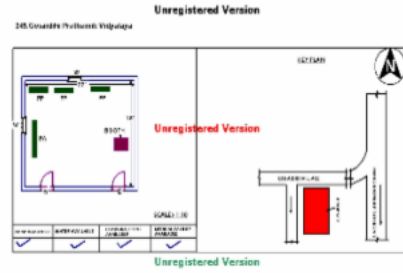

নির্বাচক নিবন্ধন আধিকারিকের স্বাক্ষর

Nazri Naksha

Google Map View

Polling Station Building Front View

Polling Station Front View

Cad View

Key MAP View

1 নাম : সন্ধ্যা কুন্তকার স্বামীর নাম: মনু কুন্তকার বাড়ির নং : n0205 বয়স : 65 লিঙ্গ : মহিলা	WB/35/251/018066	2 নাম : তরল কুন্তকার পিতার নাম: মনু কুন্তকার বাড়ির নং : n0204 বয়স : 45 লিঙ্গ : পুরুষ	BRD1719293	3 নাম : মুক্তা কুন্তকার স্বামীর নাম: তরল কুন্তকার বাড়ির নং : n0203 বয়স : 45 লিঙ্গ : মহিলা	BRD1719285
4 নাম : বুলু কুন্তকার স্বামীর নাম: অরুণ কুন্তকার বাড়ির নং : n0202 বয়স : 36 লিঙ্গ : মহিলা	NFN1929991	5 নাম : অরুণ কুন্তকার পিতার নাম: মনু কুন্তকার বাড়ির নং : n0202 বয়স : 40 লিঙ্গ : পুরুষ	BRD2453348	6 নাম : হেমন্ত কুন্তকার পিতার নাম: তরল কুন্তকার বাড়ির নং : এন0204 বয়স : 24 লিঙ্গ : পুরুষ	NFN2479186
7 নাম : ভানু কর্মকার পিতার নাম: ভুবন কর্মকার বাড়ির নং : n0005 বয়স : 75 লিঙ্গ : পুরুষ	NFN2493831	8 নাম : অরুণ কর্মকার পিতার নাম: পিন্টু কর্মকার বাড়ির নং : এন0003 বয়স : 22 লিঙ্গ : পুরুষ	NFN2532745	9 নাম : স্বরূপ কর্মকার পিতার নাম: মনু কর্মকার বাড়ির নং : এন0003 বয়স : 22 লিঙ্গ : পুরুষ	NFN2532778
10 নাম : সুমন্ত কর্মকার পিতার নাম: ভানু কর্মকার বাড়ির নং : n0005 বয়স : 43 লিঙ্গ : পুরুষ	BRD2462257	11 নাম : টুঙ্গা কর্মকার স্বামীর নাম: বরেন কর্মকার বাড়ির নং : N 0002 বয়স : 27 লিঙ্গ : মহিলা	NFN2126423	12 নাম : অমিত কর্মকার পিতার নাম: ভানু কর্মকার বাড়ির নং : n0005 বয়স : 28 লিঙ্গ : পুরুষ	NFN2027894
13 নাম : মধুসূদন কর্মকার পিতার নাম: লক্ষন কর্মকার বাড়ির নং : n0002 বয়স : 58 লিঙ্গ : পুরুষ	WB/35/251/036232	14 নাম : রাহুল কর্মকার পিতার নাম: মিতু কর্মকার বাড়ির নং : N002 বয়স : 24 লিঙ্গ : পুরুষ	NFN2394781	Q 15 নাম : দীপক চাঁদ পিতার নাম: রোহিত চাঁদ বাড়ির নং : এন0001 বয়স : 47 লিঙ্গ : পুরুষ	NFN2479749
16 নাম : শ্যামা মন্ডল পিতার নাম: গোপাল মন্ডল বাড়ির নং : n0003 বয়স : 50 লিঙ্গ : পুরুষ	NFN2027902	17 নাম : শক্তিপদ কর্মকার পিতার নাম: মদন কর্মকার বাড়ির নং : n0003 বয়স : 66 লিঙ্গ : পুরুষ	WB/35/251/036335	18 নাম : চম্পা মণ্ডল স্বামীর নাম: রাজ কুমার মণ্ডল বাড়ির নং : n0002 বয়স : 34 লিঙ্গ : মহিলা	NFN1544493
19 নাম : রাজকুমার মন্ডল পিতার নাম: মধুসূদন মন্ডল বাড়ির নং : n0002 বয়স : 40 লিঙ্গ : পুরুষ	BRD3215514	20 নাম : বরেন মণ্ডল পিতার নাম: নাথু মণ্ডল বাড়ির নং : n0002 বয়স : 56 লিঙ্গ : পুরুষ	WB/35/251/036549	21 নাম : বরেন কর্মকার পিতার নাম: লক্ষন কর্মকার বাড়ির নং : n0002 বয়স : 42 লিঙ্গ : পুরুষ	BRD2887776
22 নাম : অমিতা কর্মকার স্বামীর নাম: বাবলু কর্মকার বাড়ির নং : n0002 বয়স : 36 লিঙ্গ : মহিলা	NFN1155472	23 নাম : বাবলু কর্মকার পিতার নাম: লক্ষন কর্মকার বাড়ির নং : n0002 বয়স : 46 লিঙ্গ : পুরুষ	BRD1709757	24 নাম : কৃষ্ণা কর্মকার স্বামীর নাম: মিতু কর্মকার বাড়ির নং : n0002 বয়স : 46 লিঙ্গ : মহিলা	BRD2462240
25 নাম : মিতু কর্মকার পিতার নাম: লক্ষন কর্মকার বাড়ির নং : n0002 বয়স : 49 লিঙ্গ : পুরুষ	WB/35/251/036523	26 নাম : সরস্বতী কর্মকার স্বামীর নাম: মধুসূদন কর্মকার বাড়ির নং : n0002 বয়স : 53 লিঙ্গ : মহিলা	WB/35/251/036161	27 নাম : গীতা কর্মকার স্বামীর নাম: লক্ষন কর্মকার বাড়ির নং : n0002 বয়স : 77 লিঙ্গ : মহিলা	WB/35/251/036162
28 নাম : তাপস কর্মকার পিতার নাম: ভানু কর্মকার বাড়ির নং : n0005 বয়স : 41 লিঙ্গ : পুরুষ	BRD3215548	29 নাম : অনন্যা কর্মকার স্বামীর নাম: সুমন্ত কর্মকার বাড়ির নং : n0005 বয়স : 34 লিঙ্গ : মহিলা	NFN1302637	30 নাম : কল্যাণী কর্মকার স্বামীর নাম: হরেকৃষ্ণ কর্মকার বাড়ির নং : n0004 বয়স : 55 লিঙ্গ : মহিলা	WB/35/251/036206