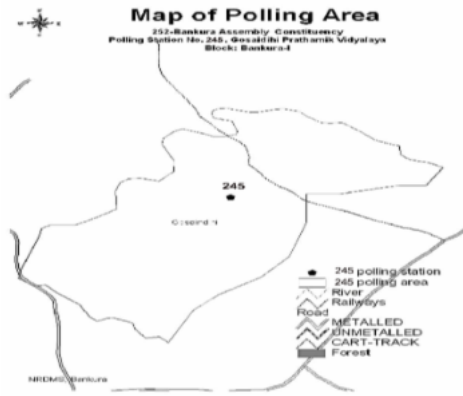

Nazri Naksha