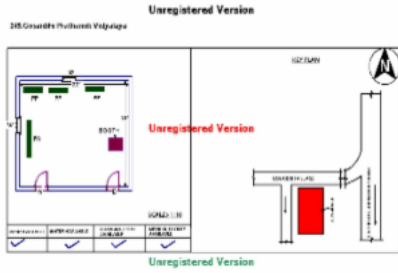

নির্বাচক নিবন্ধন আধিকারিকের স্বাক্ষর

Nazri Naksha

Google Map View

Polling Station Building Front View

Polling Station Front View

Cad View

Key MAP View

1 নাম : সন্ধ্যা কুন্তকার স্বামীর নাম: মনু কুন্তকার বাড়ির নং : n0205 বয়স : 65 লিঙ্গ : মহিলা	WB/35/251/018066	2 নাম : তরল কুন্তকার পিতার নাম: মনু কুন্তকার বাড়ির নং : n0204 বয়স : 45 লিঙ্গ : পুরুষ	BRD1719293	3 নাম : মুক্তা কুন্তকার স্বামীর নাম: তরল কুন্তকার বাড়ির নং : n0203 বয়স : 45 লিঙ্গ : মহিলা	BRD1719285
4 নাম : বুলু কুন্তকার স্বামীর নাম: অরুণ কুন্তকার বাড়ির নং : n0202 বয়স : 36 লিঙ্গ : মহিলা	NFN1929991	5 নাম : অরুণ কুন্তকার পিতার নাম: মনু কুন্তকার বাড়ির নং : n0202 বয়স : 40 লিঙ্গ : পুরুষ	BRD2453348	6 নাম : হেমন্ত কুন্তকার পিতার নাম: তরল কুন্তকার বাড়ির নং : এন0204 বয়স : 24 লিঙ্গ : পুরুষ	NFN2479186
7 নাম : ভানু কর্মকার পিতার নাম: ভুবন কর্মকার বাড়ির নং : n0005 বয়স : 75 লিঙ্গ : পুরুষ	NFN2493831	8 নাম : অরুণ কর্মকার পিতার নাম: পিন্টু কর্মকার বাড়ির নং : এন0003 বয়স : 22 লিঙ্গ : পুরুষ	NFN2532745	9 নাম : স্বরূপ কর্মকার পিতার নাম: মনু কর্মকার বাড়ির নং : এন0003 বয়স : 22 লিঙ্গ : পুরুষ	NFN2532778
10 নাম : সুমন্ত কর্মকার পিতার নাম: ভানু কর্মকার বাড়ির নং : n0005 বয়স : 43 লিঙ্গ : পুরুষ	BRD2462257	11 নাম : টুঙ্গা কর্মকার স্বামীর নাম: বরেন কর্মকার বাড়ির নং : N 0002 বয়স : 27 লিঙ্গ : মহিলা	NFN2126423	12 নাম : অমিত কর্মকার পিতার নাম: ভানু কর্মকার বাড়ির নং : n0005 বয়স : 28 লিঙ্গ : পুরুষ	NFN2027894
13 নাম : মধুসূদন কর্মকার পিতার নাম: লক্ষন কর্মকার বাড়ির নং : n0002 বয়স : 58 লিঙ্গ : পুরুষ	WB/35/251/036232	14 নাম : রাহুল কর্মকার পিতার নাম: মিতু কর্মকার বাড়ির নং : N002 বয়স : 24 লিঙ্গ : পুরুষ	NFN2394781	Q 15 নাম : দীপক চাঁদ পিতার নাম: রোহিত চাঁদ বাড়ির নং : এন0001 বয়স : 47 লিঙ্গ : পুরুষ	NFN2479749
16 নাম : শ্যামা মন্ডল পিতার নাম: গোপাল মন্ডল বাড়ির নং : n0003 বয়স : 50 লিঙ্গ : পুরুষ	NFN2027902	17 নাম : শক্তিপদ কর্মকার পিতার নাম: মদন কর্মকার বাড়ির নং : n0003 বয়স : 66 লিঙ্গ : পুরুষ	WB/35/251/036335	18 নাম : চম্পা মণ্ডল স্বামীর নাম: রাজ কুমার মণ্ডল বাড়ির নং : n0002 বয়স : 34 লিঙ্গ : মহিলা	NFN1544493
19 নাম : রাজকুমার মন্ডল পিতার নাম: মধুসূদন মন্ডল বাড়ির নং : n0002 বয়স : 40 লিঙ্গ : পুরুষ	BRD3215514	20 নাম : বরেন মণ্ডল পিতার নাম: নাথু মণ্ডল বাড়ির নং : n0002 বয়স : 56 লিঙ্গ : পুরুষ	WB/35/251/036549	21 নাম : বরেন কর্মকার পিতার নাম: লক্ষন কর্মকার বাড়ির নং : n0002 বয়স : 42 লিঙ্গ : পুরুষ	BRD2887776
22 নাম : অমিতা কর্মকার স্বামীর নাম: বাবলু কর্মকার বাড়ির নং : n0002 বয়স : 36 লিঙ্গ : মহিলা	NFN1155472	23 নাম : বাবলু কর্মকার পিতার নাম: লক্ষন কর্মকার বাড়ির নং : n0002 বয়স : 46 লিঙ্গ : পুরুষ	BRD1709757	24 নাম : কৃষ্ণা কর্মকার স্বামীর নাম: মিতু কর্মকার বাড়ির নং : n0002 বয়স : 46 লিঙ্গ : মহিলা	BRD2462240
25 নাম : মিতু কর্মকার পিতার নাম: লক্ষন কর্মকার বাড়ির নং : n0002 বয়স : 49 লিঙ্গ : পুরুষ	WB/35/251/036523	26 নাম : সরস্বতী কর্মকার স্বামীর নাম: মধুসূদন কর্মকার বাড়ির নং : n0002 বয়স : 53 লিঙ্গ : মহিলা	WB/35/251/036161	27 নাম : গীতা কর্মকার স্বামীর নাম: লক্ষন কর্মকার বাড়ির নং : n0002 বয়স : 77 লিঙ্গ : মহিলা	WB/35/251/036162
28 নাম : তাপস কর্মকার পিতার নাম: ভানু কর্মকার বাড়ির নং : n0005 বয়স : 41 লিঙ্গ : পুরুষ	BRD3215548	29 নাম : অনন্যা কর্মকার স্বামীর নাম: সুমন্ত কর্মকার বাড়ির নং : n0005 বয়স : 34 লিঙ্গ : মহিলা	NFN1302637	30 নাম : কল্যাণী কর্মকার স্বামীর নাম: হরেকৃষ্ণ কর্মকার বাড়ির নং : n0004 বয়স : 55 লিঙ্গ : মহিলা	WB/35/251/036206