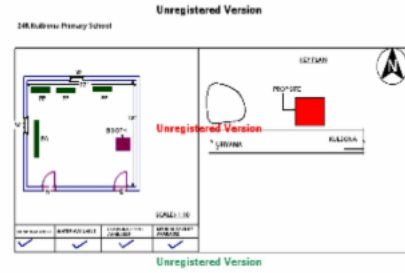

নির্বাচক নিবন্ধন আধিকারিকের স্বাক্ষর

Nazri Naksha

Google Map View

Polling Station Building Front View

Polling Station Front View

Cad View

Key MAP View

বিধানসভা নির্বাচনক্ষেত্রের নং, নাম : 252-বাঁকুড়া
ভাগ নং, নাম : 1-উরিয়ামা, পাথরাবাইদ