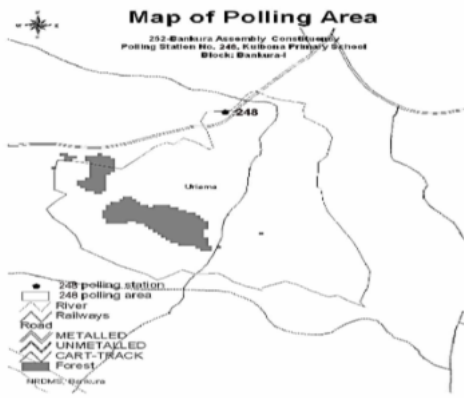

Nazri Naksha