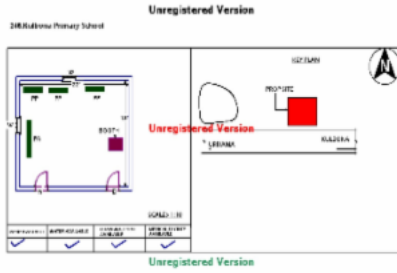

নির্বাচক নিবন্ধন আধিকারিকের স্বাক্ষর

Nazri Naksha

Google Map View

Polling Station Building Front View

Polling Station Front View

Cad View

Key MAP View

বিধানসভা নির্বাচনক্ষেত্রের নং, নাম : 252-বাঁকুড়া
ভাগ নং, নাম : 1-উরিয়ামা, পাথরাবাইদ