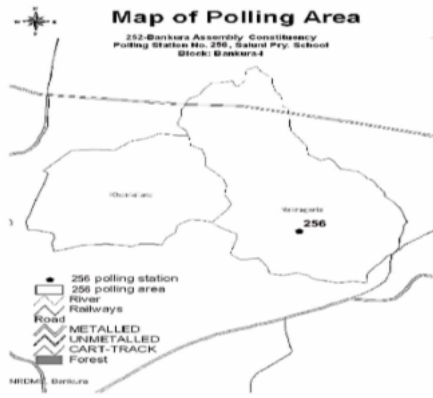

Nazri Naksha