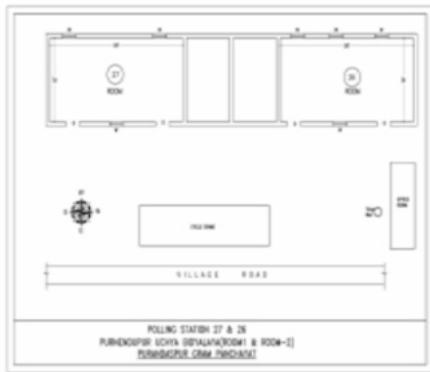

নির্বাচক নিবন্ধন আধিকারিকের স্বাক্ষর

Nazri Naksha

Google Map View

Polling Station Building Front View

Polling Station Front View

Cad View

Key MAP View

1	BRD3192556	ফটো উপলব্ধ	2	NFN1201482	ফটো উপলব্ধ	3	WB/35/251/600225	ফটো উপলব্ধ
নাম : সোমনাথ কোটাল পিতার নাম: তুলসী দাস কোটাল বাড়ির নং : n0001 বয়স : 42 লিঙ্গ : পুরুষ			নাম : সুমন কোটাল পিতার নাম: বাবলু কোটাল বাড়ির নং : n0017 বয়স : 36 লিঙ্গ : পুরুষ			নাম : ভক্তি কোটাল স্বামীর নাম: তুলসীদাস কোটাল বাড়ির নং : n0001 বয়স : 91 লিঙ্গ : মহিলা		
4	RNG1592518	ফটো উপলব্ধ	5	NFN2062503	ফটো উপলব্ধ	# 6	NFN2795573	ফটো উপলব্ধ
নাম : রিম্পা কোটাল স্বামীর নাম: দেবদলাল কোটাল বাড়ির নং : 0015 বয়স : 31 লিঙ্গ : মহিলা			নাম : পার্থ কোটাল পিতার নাম: গুরুদাস কোটাল বাড়ির নং : 0003 বয়স : 27 লিঙ্গ : পুরুষ			নাম : রাখহরি কোটাল পিতার নাম: মনসারাম কোটাল বাড়ির নং : n0004 বয়স : 61 লিঙ্গ : পুরুষ		
7	NFN1966373	ফটো উপলব্ধ	8	BRD2839553	ফটো উপলব্ধ	9	BRD2839546	ফটো উপলব্ধ
নাম : শিউলি কোটাল স্বামীর নাম: সাধব কোটাল বাড়ির নং : n0123 বয়স : 31 লিঙ্গ : মহিলা			নাম : যাদব কোটাল পিতার নাম: বিদ্যাসাগর কোটাল বাড়ির নং : n0123 বয়স : 43 লিঙ্গ : পুরুষ			নাম : সাধব কোটাল পিতার নাম: বিদ্যাসাগর কোটাল বাড়ির নং : n0123 বয়স : 45 লিঙ্গ : পুরুষ		
10	NFN1200898	ফটো উপলব্ধ	11	BRD3295367	ফটো উপলব্ধ	12	NFN2638682	ফটো উপলব্ধ
নাম : বাসন্তী কোটাল স্বামীর নাম: কানাই কোটাল বাড়ির নং : n0004 বয়স : 39 লিঙ্গ : মহিলা			নাম : শেফালি কোটাল স্বামীর নাম: রাখহরি কোটাল বাড়ির নং : n0004 বয়স : 60 লিঙ্গ : মহিলা			নাম : গায়ত্রী কোটাল স্বামীর নাম: মনসারাম কোটাল বাড়ির নং : n0004 বয়স : 72 লিঙ্গ : মহিলা		
13	BRD1591429	ফটো উপলব্ধ	14	BRD1591734	ফটো উপলব্ধ	15	BRD1592062	ফটো উপলব্ধ
নাম : মিঠু কোটাল স্বামীর নাম: গুরুদাস কোটাল বাড়ির নং : n0003 বয়স : 46 লিঙ্গ : মহিলা			নাম : গুরুদাস কোটাল পিতার নাম: মদন কোটাল বাড়ির নং : n0003 বয়স : 56 লিঙ্গ : পুরুষ			নাম : সুমিত্রা কোটাল স্বামীর নাম: অশোক কোটাল বাড়ির নং : n0002 বয়স : 46 লিঙ্গ : মহিলা		
16	WB/35/251/600551	ফটো উপলব্ধ	17	BRD1592104	ফটো উপলব্ধ	18	WB/35/251/600362	ফটো উপলব্ধ
নাম : অশোক কোটাল পিতার নাম: মিন্তন কোটাল বাড়ির নং : n0002 বয়স : 55 লিঙ্গ : পুরুষ			নাম : শিখা কোটাল স্বামীর নাম: প্রবোধ কোটাল বাড়ির নং : n0002 বয়স : 47 লিঙ্গ : মহিলা			নাম : মমতা কোটাল স্বামীর নাম: সুবোধ কোটাল বাড়ির নং : n0002 বয়স : 56 লিঙ্গ : মহিলা		
19	WB/35/251/600522	ফটো উপলব্ধ	20	NFN1201763	ফটো উপলব্ধ	21	BRD3295391	ফটো উপলব্ধ
নাম : সুবোধ কোটাল পিতার নাম: মিন্তন কোটাল বাড়ির নং : n0002 বয়স : 63 লিঙ্গ : পুরুষ			নাম : সুলেখা কোটাল স্বামীর নাম: সোমনাথ কোটাল বাড়ির নং : n0001 বয়স : 35 লিঙ্গ : মহিলা			নাম : গনেশ চন্দ্র কোটাল পিতার নাম: বিভূতি ভূষণ কোটাল বাড়ির নং : n0004 বয়স : 80 লিঙ্গ : পুরুষ		
22	BRD3295383	ফটো উপলব্ধ	23	WB/35/251/600313	ফটো উপলব্ধ	24	WB/35/251/600483	ফটো উপলব্ধ
নাম : শক্তিরানী কোটাল স্বামীর নাম: গনেশ চন্দ্র কোটাল বাড়ির নং : n0004 বয়স : 69 লিঙ্গ : মহিলা			নাম : সদানন্দ কোটাল পিতার নাম: বিভূতি কোটাল বাড়ির নং : n0004 বয়স : 67 লিঙ্গ : পুরুষ			নাম : প্রতিমা কোটাল স্বামীর নাম: সুবোধ কোটাল বাড়ির নং : n0015 বয়স : 66 লিঙ্গ : মহিলা		
25	BRD2839421	ফটো উপলব্ধ	26	WB/35/251/600039	ফটো উপলব্ধ	27	WB/35/251/600485	ফটো উপলব্ধ
নাম : দেবদলাল কোটাল পিতার নাম: অসিতবরন কোটাল বাড়ির নং : n0015 বয়স : 41 লিঙ্গ : পুরুষ			নাম : অজিত কোটাল পিতার নাম: কার্তিক কোটাল বাড়ির নং : n0016 বয়স : 67 লিঙ্গ : পুরুষ			নাম : মীরা কোটাল স্বামীর নাম: অজিত কোটাল বাড়ির নং : n0016 বয়স : 63 লিঙ্গ : মহিলা		
28	NFN1350289	ফটো উপলব্ধ	29	NFN2703478	ফটো উপলব্ধ	30	WB/35/251/600124	ফটো উপলব্ধ
নাম : বিপদতারন কোটাল পিতার নাম: অজিত কোটাল বাড়ির নং : n0016 বয়স : 33 লিঙ্গ : পুরুষ			নাম : ইতু কোটাল স্বামীর নাম: বিপদতারন কোটাল বাড়ির নং : এন0016 বয়স : 23 লিঙ্গ : মহিলা			নাম : বাবলু কোটাল পিতার নাম: কার্তিক কোটাল বাড়ির নং : n0017 বয়স : 64 লিঙ্গ : পুরুষ		