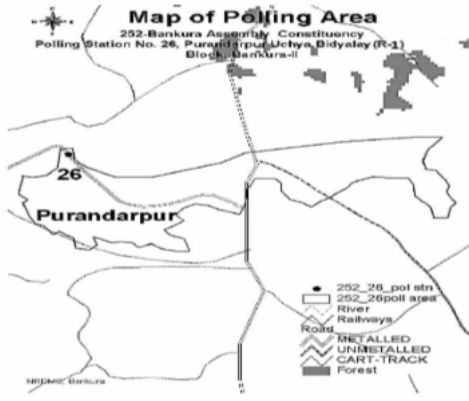

Nazri Naksha