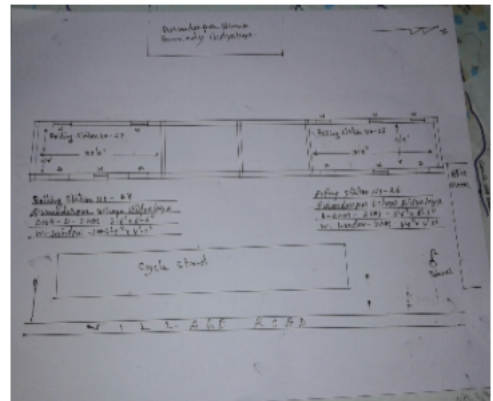

নির্বাচক নিবন্ধন আধিকারিকের স্বাক্ষর

Nazri Naksha

Google Map View

Polling Station Building Front View

Polling Station Front View

Cad View

Key MAP View

1	BRD3192556	ফটো উপলব্ধ	2	NFN1201482	ফটো উপলব্ধ	3	WB/35/251/600225	ফটো উপলব্ধ
নাম : সোমনাথ কোটাল পিতার নাম: তুলসী দাস কোটাল বাড়ির নং : n0001 বয়স : 42 লিঙ্গ : পুরুষ			নাম : সুমন কোটাল পিতার নাম: বাবলু কোটাল বাড়ির নং : n0017 বয়স : 36 লিঙ্গ : পুরুষ			নাম : ভক্তি কোটাল স্বামীর নাম: তুলসীদাস কোটাল বাড়ির নং : n0001 বয়স : 91 লিঙ্গ : মহিলা		
4	RNG1592518	ফটো উপলব্ধ	5	NFN2062503	ফটো উপলব্ধ	# 6	NFN2795573	ফটো উপলব্ধ
নাম : রিম্পা কোটাল স্বামীর নাম: দেবদলাল কোটাল বাড়ির নং : 0015 বয়স : 31 লিঙ্গ : মহিলা			নাম : পার্থ কোটাল পিতার নাম: গুরুদাস কোটাল বাড়ির নং : 0003 বয়স : 27 লিঙ্গ : পুরুষ			নাম : রাখহরি কোটাল পিতার নাম: মনসারাম কোটাল বাড়ির নং : n0004 বয়স : 61 লিঙ্গ : পুরুষ		
7	NFN1966373	ফটো উপলব্ধ	8	BRD2839553	ফটো উপলব্ধ	9	BRD2839546	ফটো উপলব্ধ
নাম : শিউলি কোটাল স্বামীর নাম: সাধব কোটাল বাড়ির নং : n0123 বয়স : 31 লিঙ্গ : মহিলা			নাম : যাদব কোটাল পিতার নাম: বিদ্যাসাগর কোটাল বাড়ির নং : n0123 বয়স : 43 লিঙ্গ : পুরুষ			নাম : সাধব কোটাল পিতার নাম: বিদ্যাসাগর কোটাল বাড়ির নং : n0123 বয়স : 45 লিঙ্গ : পুরুষ		
10	NFN1200898	ফটো উপলব্ধ	11	BRD3295367	ফটো উপলব্ধ	12	NFN2638682	ফটো উপলব্ধ
নাম : বাসন্তী কোটাল স্বামীর নাম: কানাই কোটাল বাড়ির নং : n0004 বয়স : 39 লিঙ্গ : মহিলা			নাম : শেফালি কোটাল স্বামীর নাম: রাখহরি কোটাল বাড়ির নং : n0004 বয়স : 60 লিঙ্গ : মহিলা			নাম : গায়ত্রী কোটাল স্বামীর নাম: মনসারাম কোটাল বাড়ির নং : n0004 বয়স : 72 লিঙ্গ : মহিলা		
13	BRD1591429	ফটো উপলব্ধ	14	BRD1591734	ফটো উপলব্ধ	15	BRD1592062	ফটো উপলব্ধ
নাম : মিঠু কোটাল স্বামীর নাম: গুরুদাস কোটাল বাড়ির নং : n0003 বয়স : 46 লিঙ্গ : মহিলা			নাম : গুরুদাস কোটাল পিতার নাম: মদন কোটাল বাড়ির নং : n0003 বয়স : 56 লিঙ্গ : পুরুষ			নাম : সুমিত্রা কোটাল স্বামীর নাম: অশোক কোটাল বাড়ির নং : n0002 বয়স : 46 লিঙ্গ : মহিলা		
16	WB/35/251/600551	ফটো উপলব্ধ	17	BRD1592104	ফটো উপলব্ধ	18	WB/35/251/600362	ফটো উপলব্ধ
নাম : অশোক কোটাল পিতার নাম: মিন্তন কোটাল বাড়ির নং : n0002 বয়স : 55 লিঙ্গ : পুরুষ			নাম : শিখা কোটাল স্বামীর নাম: প্রবোধ কোটাল বাড়ির নং : n0002 বয়স : 47 লিঙ্গ : মহিলা			নাম : মমতা কোটাল স্বামীর নাম: সুবোধ কোটাল বাড়ির নং : n0002 বয়স : 56 লিঙ্গ : মহিলা		
19	WB/35/251/600522	ফটো উপলব্ধ	20	NFN1201763	ফটো উপলব্ধ	21	BRD3295391	ফটো উপলব্ধ
নাম : সুবোধ কোটাল পিতার নাম: মিন্তন কোটাল বাড়ির নং : n0002 বয়স : 63 লিঙ্গ : পুরুষ			নাম : সুলেখা কোটাল স্বামীর নাম: সোমনাথ কোটাল বাড়ির নং : n0001 বয়স : 35 লিঙ্গ : মহিলা			নাম : গনেশ চন্দ্র কোটাল পিতার নাম: বিভূতি ভূষণ কোটাল বাড়ির নং : n0004 বয়স : 80 লিঙ্গ : পুরুষ		
22	BRD3295383	ফটো উপলব্ধ	23	WB/35/251/600313	ফটো উপলব্ধ	24	WB/35/251/600483	ফটো উপলব্ধ
নাম : শক্তিরানী কোটাল স্বামীর নাম: গনেশ চন্দ্র কোটাল বাড়ির নং : n0004 বয়স : 69 লিঙ্গ : মহিলা			নাম : সদানন্দ কোটাল পিতার নাম: বিভূতি কোটাল বাড়ির নং : n0004 বয়স : 67 লিঙ্গ : পুরুষ			নাম : প্রতিমা কোটাল স্বামীর নাম: সুবোধ কোটাল বাড়ির নং : n0015 বয়স : 66 লিঙ্গ : মহিলা		
25	BRD2839421	ফটো উপলব্ধ	26	WB/35/251/600039	ফটো উপলব্ধ	27	WB/35/251/600485	ফটো উপলব্ধ
নাম : দেবদলাল কোটাল পিতার নাম: অসিতবরন কোটাল বাড়ির নং : n0015 বয়স : 41 লিঙ্গ : পুরুষ			নাম : অজিত কোটাল পিতার নাম: কার্তিক কোটাল বাড়ির নং : n0016 বয়স : 67 লিঙ্গ : পুরুষ			নাম : মীরা কোটাল স্বামীর নাম: অজিত কোটাল বাড়ির নং : n0016 বয়স : 63 লিঙ্গ : মহিলা		
28	NFN1350289	ফটো উপলব্ধ	29	NFN2703478	ফটো উপলব্ধ	30	WB/35/251/600124	ফটো উপলব্ধ
নাম : বিপদতারন কোটাল পিতার নাম: অজিত কোটাল বাড়ির নং : n0016 বয়স : 33 লিঙ্গ : পুরুষ			নাম : ইতু কোটাল স্বামীর নাম: বিপদতারন কোটাল বাড়ির নং : এন0016 বয়স : 23 লিঙ্গ : মহিলা			নাম : বাবলু কোটাল পিতার নাম: কার্তিক কোটাল বাড়ির নং : n0017 বয়স : 64 লিঙ্গ : পুরুষ		