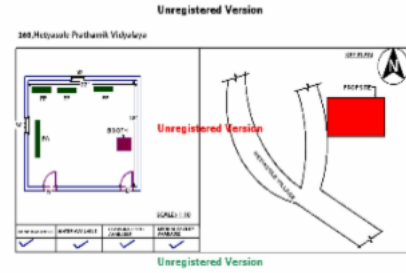

নির্বাচক নিবন্ধন আধিকারিকের স্বাক্ষর

Nazri Naksha

Google Map View

Polling Station Building Front View

Polling Station Front View

Cad View

Key MAP View

1 নাম : পুরঞ্জয় গরাই পিতার নাম: অঙ্কল গরাই বাড়ির নং : n0015 বয়স : 71 লিঙ্গ : পুরুষ	NFN2497725 ফটো উপলব্ধ	2 নাম : মিঠু গরাই স্বামীর নাম: তারকনাথ গরাই বাড়ির নং : n0023 বয়স : 41 লিঙ্গ : মহিলা	HWW2292837 ফটো উপলব্ধ	3 নাম : তারকনাথ গরাই পিতার নাম: কৃষ্ণপদ গরাই বাড়ির নং : n0023 বয়স : 48 লিঙ্গ : পুরুষ	HWW2292829 ফটো উপলব্ধ
4 নাম : সুকদেব গরাই পিতার নাম: পুরঞ্জয় গরাই বাড়ির নং : n0015 বয়স : 29 লিঙ্গ : পুরুষ	NFN1933514 ফটো উপলব্ধ	5 নাম : গীতা গরাই স্বামীর নাম: পুরঞ্জয় গরাই বাড়ির নং : n0015 বয়স : 66 লিঙ্গ : মহিলা	NFN2497733 ফটো উপলব্ধ	6 নাম : নারায়ন গরাই পিতার নাম: বলরাম গরাই বাড়ির নং : n0045 বয়স : 32 লিঙ্গ : পুরুষ	NFN1694587 ফটো উপলব্ধ
7 নাম : জ্যোৎস্না গরাই স্বামীর নাম: বলরাম গরাই বাড়ির নং : n0045 বয়স : 60 লিঙ্গ : মহিলা	HWW1513134 ফটো উপলব্ধ	8 নাম : সোনালী গরাই স্বামীর নাম: সুনীল গরাই বাড়ির নং : এন0115 বয়স : 29 লিঙ্গ : মহিলা	NFN2516136 ফটো উপলব্ধ	9 নাম : সোমনাথ গরাই পিতার নাম: মনবোধ গরাই বাড়ির নং : এন0086 বয়স : 21 লিঙ্গ : পুরুষ	NFN2580629 ফটো উপলব্ধ
10 নাম : দুর্গা গরাই স্বামীর নাম: জলধর গরাই বাড়ির নং : n0051 বয়স : 38 লিঙ্গ : মহিলা	NFN1457753 ফটো উপলব্ধ	11 নাম : শ্যামলী গরাই স্বামীর নাম: সুন্দর গরাই বাড়ির নং : n0060 বয়স : 33 লিঙ্গ : মহিলা	NFN1548981 ফটো উপলব্ধ	12 নাম : রাহুল গরাই পিতার নাম: চিত্তরঞ্জন গরাই বাড়ির নং : n0060 বয়স : 29 লিঙ্গ : পুরুষ	NFN1933597 ফটো উপলব্ধ
13 নাম : দীপক গরাই পিতার নাম: সাধন চন্দ্র গরাই বাড়ির নং : এন0067 বয়স : 32 লিঙ্গ : পুরুষ	NFN1549021 ফটো উপলব্ধ	14 নাম : কল্যাণী গরাই স্বামীর নাম: অচিন্ত গরাই বাড়ির নং : n0070 বয়স : 37 লিঙ্গ : মহিলা	NFN1548999 ফটো উপলব্ধ	15 নাম : নাড়ুগোপাল গরাই পিতার নাম: জয়দেব গরাই বাড়ির নং : n0257 বয়স : 28 লিঙ্গ : পুরুষ	NFN2057149 ফটো উপলব্ধ
16 নাম : কল্পনা গরাই স্বামীর নাম: সাধন গরাই বাড়ির নং : n0029 বয়স : 34 লিঙ্গ : মহিলা	NFN2348670 ফটো উপলব্ধ	17 নাম : মামনি গরাই স্বামীর নাম: গণেশ গরাই বাড়ির নং : n0088 বয়স : 25 লিঙ্গ : মহিলা	NFN2348837 ফটো উপলব্ধ	18 নাম : সুলোচনা গরাই স্বামীর নাম: রুপচাঁদ গরাই বাড়ির নং : n0085 বয়স : 29 লিঙ্গ : মহিলা	NFN2117109 ফটো উপলব্ধ
19 নাম : গনেশ গরাই পিতার নাম: উত্তম গরাই বাড়ির নং : n0244 বয়স : 29 লিঙ্গ : পুরুষ	NFN2117117 ফটো উপলব্ধ	20 নাম : গনেশ গরাই পিতার নাম: মনবোধ গরাই বাড়ির নং : n0117 বয়স : 27 লিঙ্গ : পুরুষ	NFN2117133 ফটো উপলব্ধ	21 নাম : প্রিয়ান্বিতা গরাই পিতার নাম: শিবনাথ গরাই বাড়ির নং : n0090 বয়স : 27 লিঙ্গ : মহিলা	NFN2117166 ফটো উপলব্ধ
22 নাম : তারকনাথ গরাই পিতার নাম: আকুল গরাই বাড়ির নং : N026 বয়স : 24 লিঙ্গ : পুরুষ	NFN2349033 ফটো উপলব্ধ	23 নাম : সতী গরাই স্বামীর নাম: সুকদেব গরাই বাড়ির নং : এন0015 বয়স : 27 লিঙ্গ : মহিলা	RNG1907096 ফটো উপলব্ধ	24 নাম : জলধর গরাই পিতার নাম: ধীরেন গরাই বাড়ির নং : n0051 বয়স : 45 লিঙ্গ : পুরুষ	HWW1514058 ফটো উপলব্ধ
25 নাম : বলরাম গরাই পিতার নাম: বিজয় গরাই বাড়ির নং : n0045 বয়স : 70 লিঙ্গ : পুরুষ	NFN2621761 ফটো উপলব্ধ	26 নাম : নেপাল গরাই পিতার নাম: পুরঞ্জয় গরাই বাড়ির নং : n0015 বয়স : 38 লিঙ্গ : পুরুষ	HWW2562585 ফটো উপলব্ধ	27 নাম : হরেন গরাই পিতার নাম: মানিক গরাই বাড়ির নং : n0082 বয়স : 43 লিঙ্গ : পুরুষ	HWW2602480 ফটো উপলব্ধ
28 নাম : দীপঙ্কর গরাই পিতার নাম: সুদন গরাই বাড়ির নং : n0088 বয়স : 26 লিঙ্গ : পুরুষ	NFN2128429 ফটো উপলব্ধ	29 নাম : টুম্পা গরাই স্বামীর নাম: হৃদয় গরাই বাড়ির নং : এন0164 বয়স : 27 লিঙ্গ : মহিলা	NFN2229714 ফটো উপলব্ধ	30 নাম : অদ্বৈত গরাই পিতার নাম: যুধিষ্ঠির গরাই বাড়ির নং : এন0116 বয়স : 26 লিঙ্গ : পুরুষ	NFN2229698 ফটো উপলব্ধ