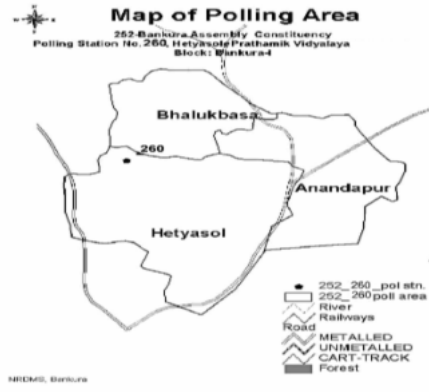

Nazri Naksha