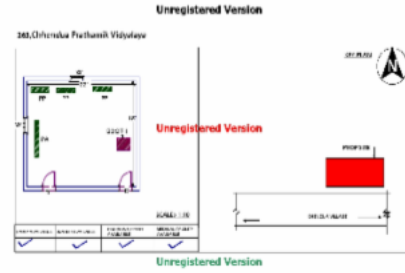

Key MAP View