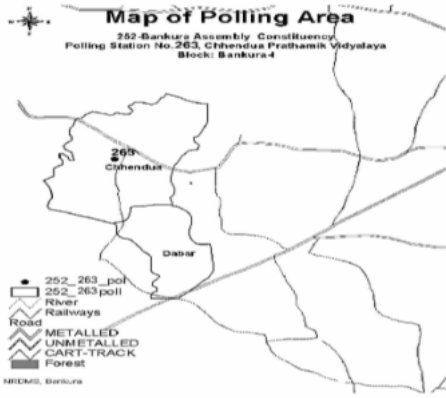

Nazri Naksha