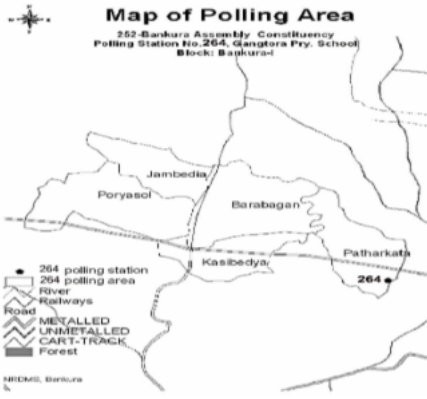

Nazri Naksha